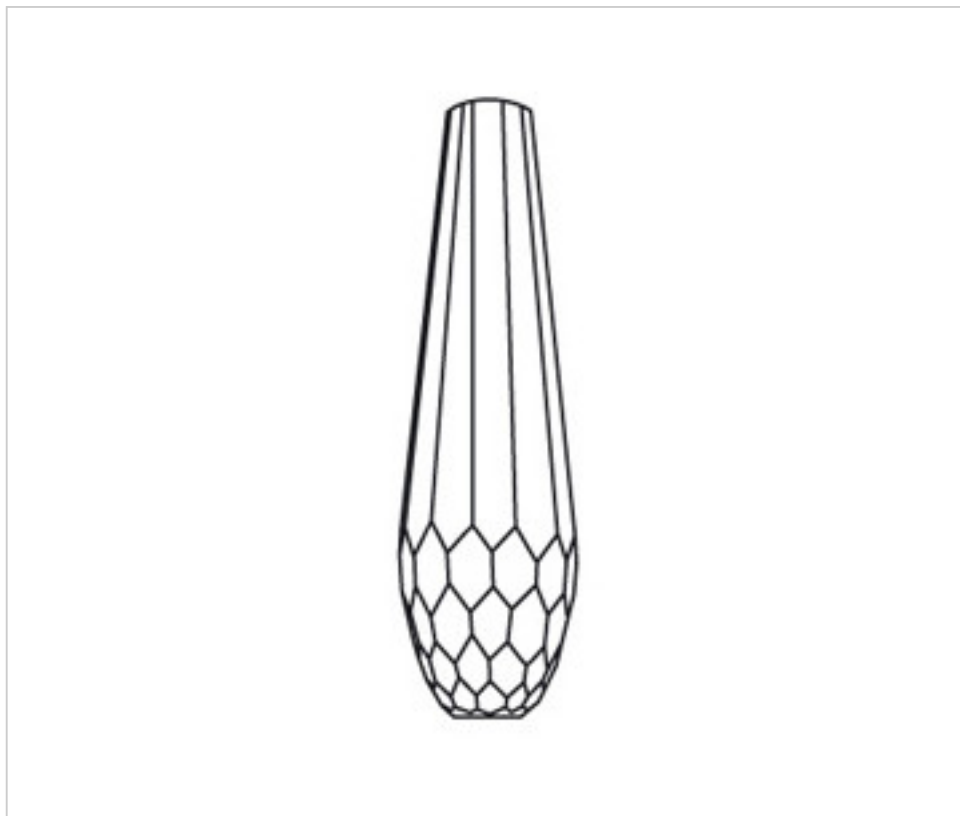

CRISTAL PARA LAMPARAS > Enfilajes Y Arandelas > Enfilajes y Arandelas de Cristal
Serie Kubic

G64200A

Enfilaje 52010 Ambar

05 de abril de 2025, 05:05

PRECIOS

Lote	Precio sin IVA
1	64,70€
10	58,83€
20	57,11€

Continúa en la siguiente página >>

CRISTAL PARA LAMPARAS > Enfilajes Y Arandelas > Enfilajes y Arandelas de Cristal
Serie Kubic

G64200A

Enfilaje 52010 Ambar

OTRAS CARACTERÍSTICAS

Ancho (mm): 70

Diámetro (mm): 70

Taladro Central (mm): 12

Alto (mm): 250

Color: Ambar

DOCUMENTOS

 [Enfilaje 52010 Ambar](#)