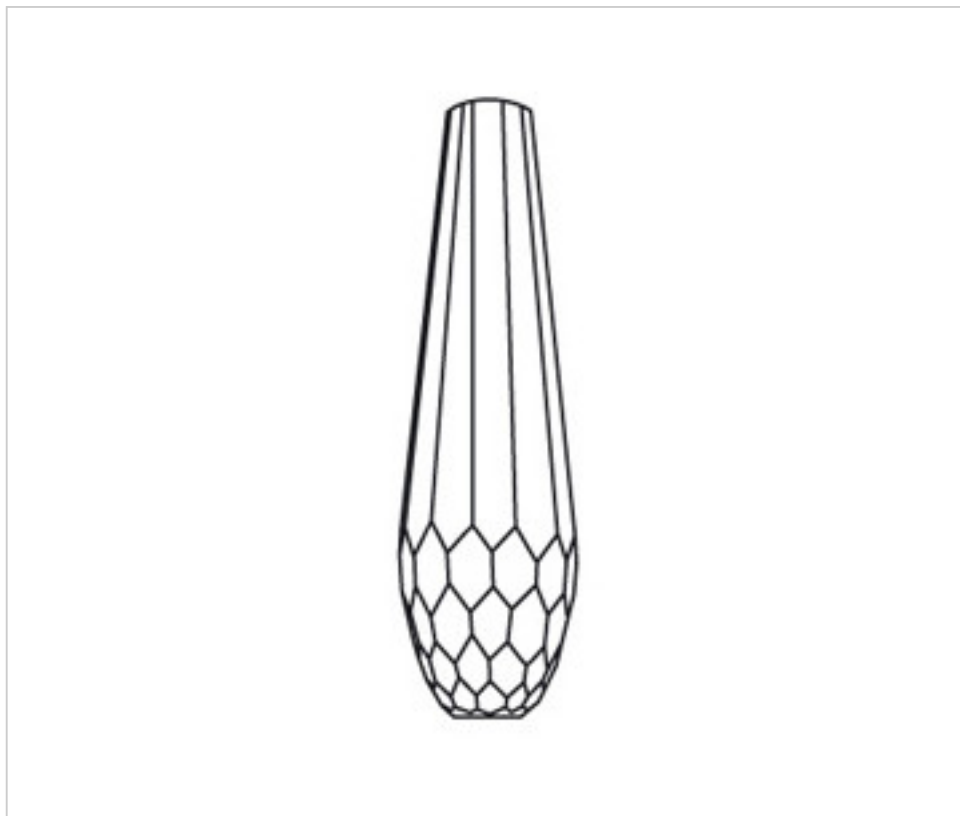

CRISTAL PARA LAMPARAS > Enfilajes Y Arandelas > Enfilajes y Arandelas de Cristal
Serie Kubic

G64200A

Enfilaje 52010 Ambar

21 de enero de 2025, 11:40

PRECIOS

Lote	Precio sin IVA
1	64,70€
10	58,83€
20	57,11€

Continúa en la siguiente página >>

CRISTAL PARA LAMPARAS > Enfilajes Y Arandelas > Enfilajes y Arandelas de Cristal
Serie Kubic

G64200A

Enfilaje 52010 Ambar

OTRAS CARACTERÍSTICAS

Ancho (mm): 70

Alto (mm): 250

Diámetro (mm): 70

Color: Ambar

Taladro Central (mm): 12

DOCUMENTOS

 [Enfilaje 52010 Ambar](#)