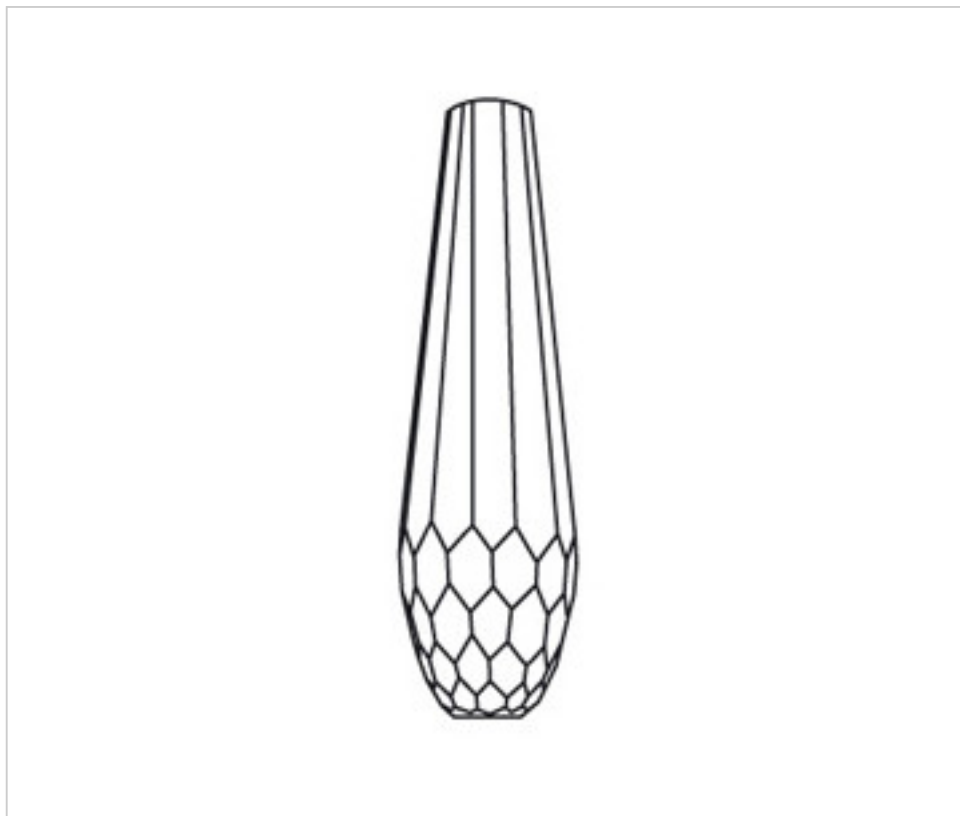

CRISTAL PARA LAMPARAS > Enfilajes Y Arandelas > Enfilajes y Arandelas de Cristal
Serie Kubic

G64200A

Enfilaje 52010 Ambar

22 de julio de 2024, 05:25

PRECIOS

	Lote	Precio sin IVA
	1	64,70€
	10	58,83€
	20	57,11€

Continúa en la siguiente página >>

CRISTAL PARA LAMPARAS > Enfilajes Y Arandelas > Enfilajes y Arandelas de Cristal
Serie Kubic

G64200A

Enfilaje 52010 Ambar

OTRAS CARACTERÍSTICAS

Ancho (mm): 70

Diámetro (mm): 70

Taladro Central (mm): 12

Alto (mm): 250

Color: Ambar

DOCUMENTOS

 [Enfilaje 52010 Ambar](#)