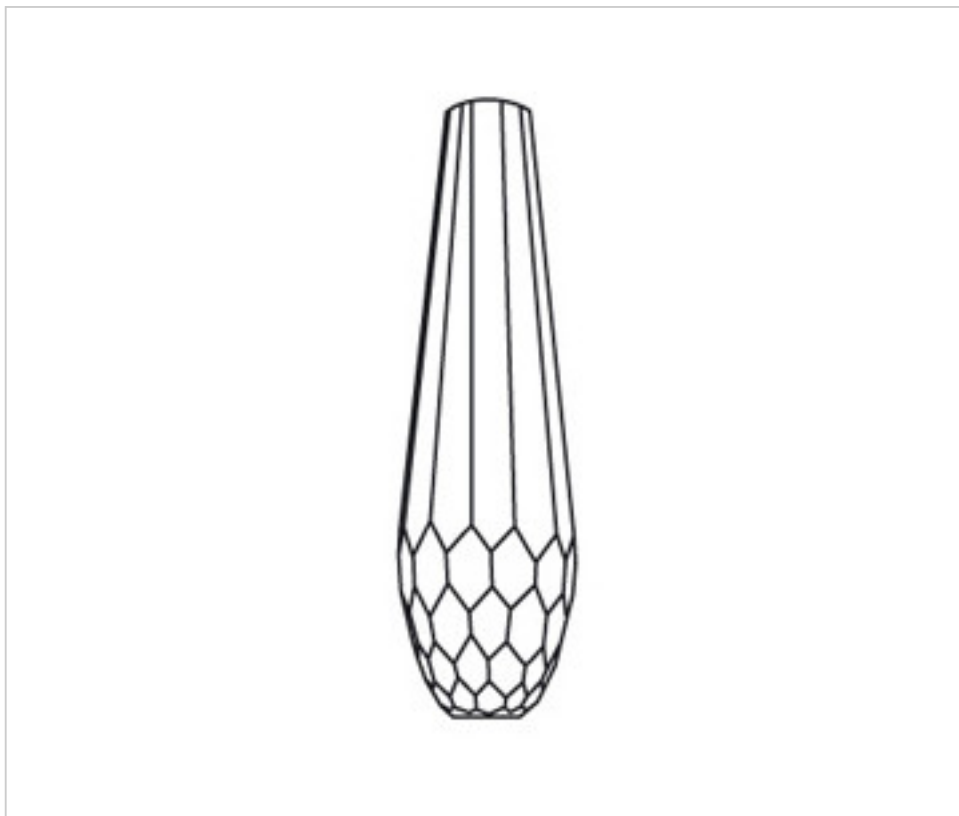

CRISTAL PARA LAMPARAS > Enfilajes Y Arandelas > Enfilajes y Arandelas de Cristal
Serie Kubic

G64200B

Enfilaje 52010 Azul

22 de febrero de 2025, 08:51

PRECIOS

| Lote | Precio sin IVA |
|------|----------------|
| 1 | 64,70€ |
| 10 | 58,83€ |
| 20 | 57,11€ |

Continúa en la siguiente página >>

CRISTAL PARA LAMPARAS > Enfilajes Y Arandelas > Enfilajes y Arandelas de Cristal
Serie Kubic

G64200B

Enfilaje 52010 Azul

ESPECIFICACIONES TÉCNICAS

Peso: 1.68 Kilogramos

OTRAS CARACTERÍSTICAS

Ancho (mm): 70

Alto (mm): 250

Diámetro (mm): 70

Color: Azul

Taladro Central (mm): 12

DOCUMENTOS

 [Enfilaje 52010 Azul](#)