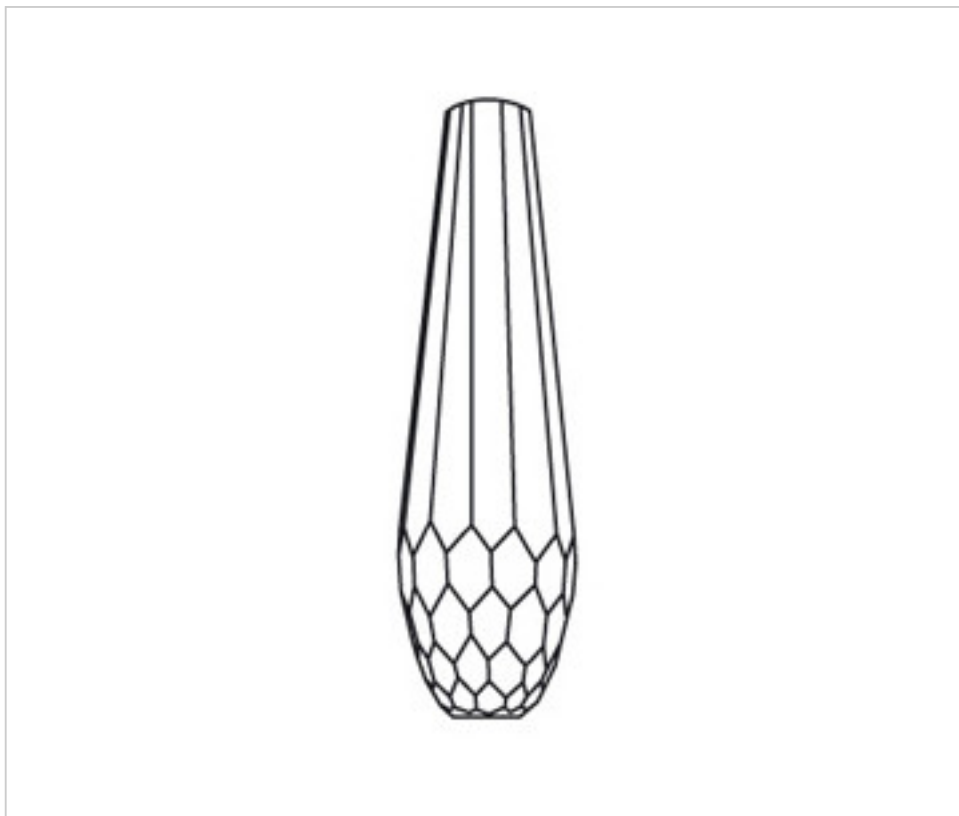

CRISTAL PARA LAMPARAS > Enfilajes Y Arandelas > Enfilajes y Arandelas de Cristal  
Serie Kubic

G64200B

Enfilaje 52010 Azul

21 de enero de 2025, 11:48

## PRECIOS

Lote	Precio sin IVA
1	64,70€
10	58,83€
20	57,11€

Continúa en la siguiente página >>

CRISTAL PARA LAMPARAS > Enfilajes Y Arandelas > Enfilajes y Arandelas de Cristal  
Serie Kubic

G64200B

**Enfilaje 52010 Azul**

## OTRAS CARACTERÍSTICAS

---

Ancho (mm): 70

Alto (mm): 250

Diámetro (mm): 70

Color: Azul

Taladro Central (mm): 12