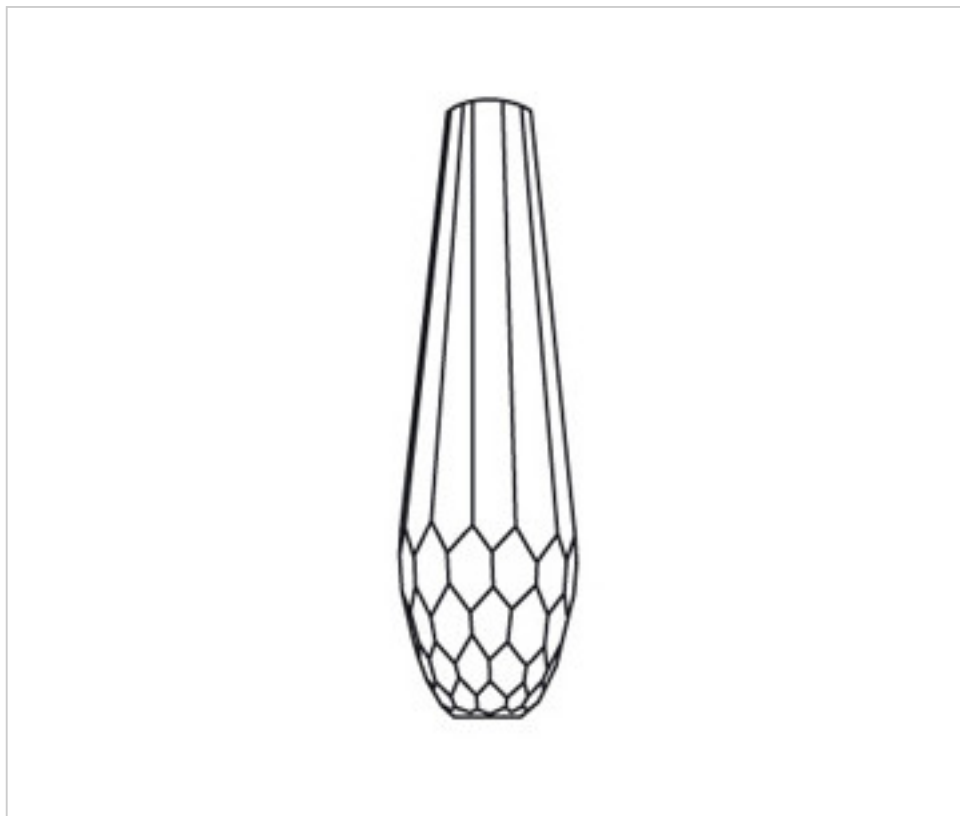

CRISTAL PARA LAMPARAS > Enfilajes Y Arandelas > Enfilajes y Arandelas de Cristal
Serie Kubic

G64200B

Enfilaje 52010 Azul

22 de julio de 2024, 05:23

PRECIOS

	Lote	Precio sin IVA
	1	64,70€
	10	58,83€
	20	57,11€

Continúa en la siguiente página >>

CRISTAL PARA LAMPARAS > Enfilajes Y Arandelas > Enfilajes y Arandelas de Cristal
Serie Kubic

G64200B

Enfilaje 52010 Azul

ESPECIFICACIONES TÉCNICAS

Peso: 1.68 Kilogramos

OTRAS CARACTERÍSTICAS

Ancho (mm): 70

Alto (mm): 250

Diámetro (mm): 70

Color: Azul

Taladro Central (mm): 12

DOCUMENTOS

 [Enfilaje 52010 Azul](#)