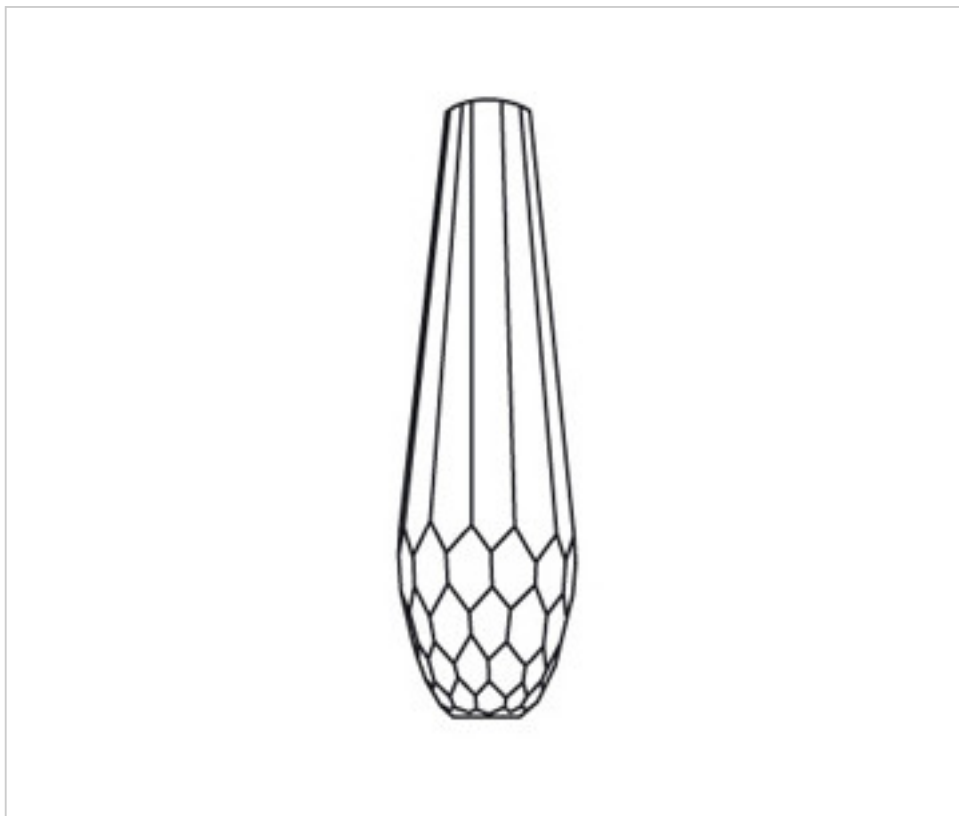

CRISTAL PARA LAMPARAS > Enfilajes Y Arandelas > Enfilajes y Arandelas de Cristal
Serie Kubic

G64200P

Enfilaje 52010 Rosa

24 de agosto de 2024, 08:06

PRECIOS

	Lote	Precio sin IVA
	1	64,70€
	10	58,83€
	20	57,11€

Continúa en la siguiente página >>

CRISTAL PARA LAMPARAS > Enfilajes Y Arandelas > Enfilajes y Arandelas de Cristal
Serie Kubic

G64200P

Enfilaje 52010 Rosa

ESPECIFICACIONES TÉCNICAS

Peso: 1.48 Kilogramos

OTRAS CARACTERÍSTICAS

Ancho (mm): 70

Alto (mm): 250

Diámetro (mm): 70

Color: Rosa

Taladro Central (mm): 12

DOCUMENTOS

 [Enfilaje 52010 Rosa](#)