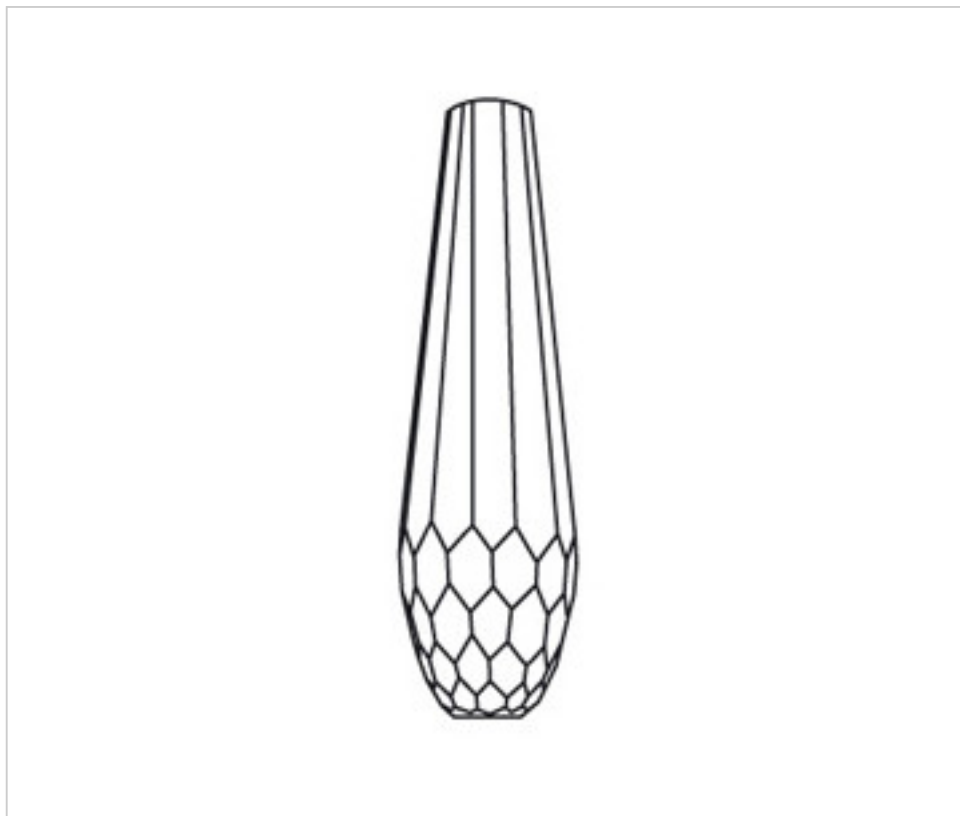

CRISTAL PARA LAMPARAS > Enfilajes Y Arandelas > Enfilajes y Arandelas de Cristal  
Serie Kubic

G64200P

Enfilaje 52010 Rosa

21 de diciembre de 2024, 17:53

## PRECIOS

	Lote	Precio sin IVA
	1	64,70€
	10	58,83€
	20	57,11€

Continúa en la siguiente página >>

CRISTAL PARA LAMPARAS > Enfilajes Y Arandelas > Enfilajes y Arandelas de Cristal  
Serie Kubic

G64200P

**Enfilaje 52010 Rosa**

## OTRAS CARACTERÍSTICAS

---

Ancho (mm): 70

Alto (mm): 250

Diámetro (mm): 70

Color: Rosa

Taladro Central (mm): 12