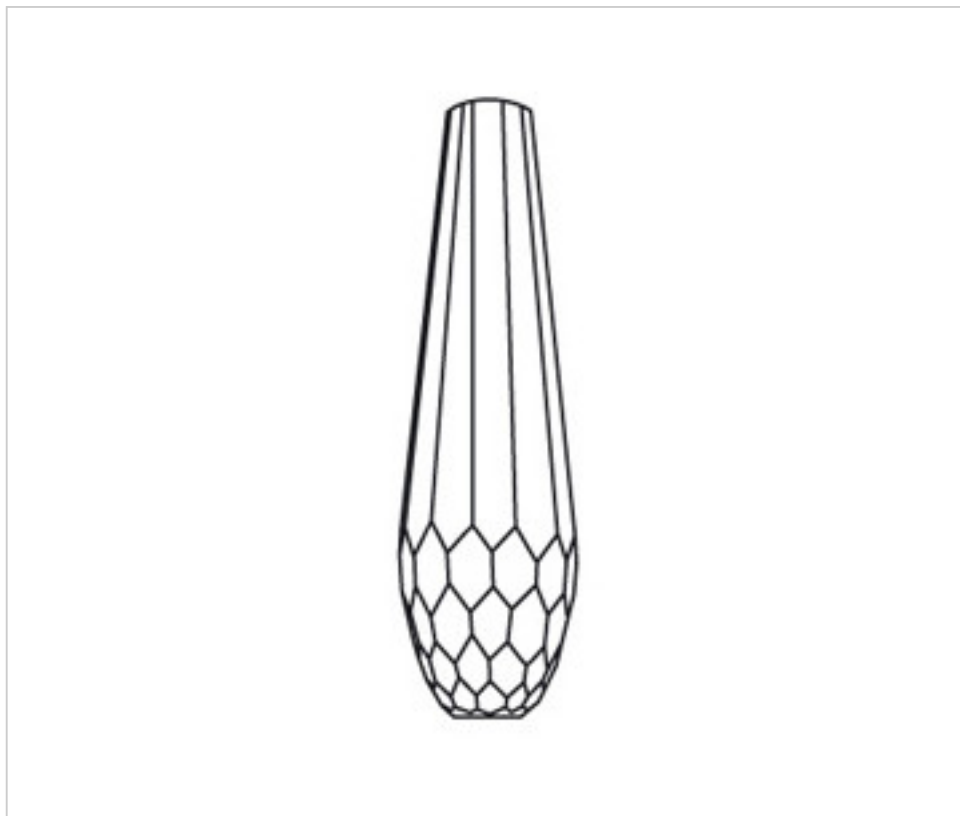

CRISTAL PARA LAMPARAS > Enfilajes Y Arandelas > Enfilajes y Arandelas de Cristal  
Serie Kubic

G64200P

Enfilaje 52010 Rosa

22 de febrero de 2025, 08:29

## PRECIOS

	Lote	Precio sin IVA
	1	64,70€
	10	58,83€
	20	57,11€

Continúa en la siguiente página >>

CRISTAL PARA LAMPARAS > Enfilajes Y Arandelas > Enfilajes y Arandelas de Cristal  
Serie Kubic

G64200P

**Enfilaje 52010 Rosa**

## OTRAS CARACTERÍSTICAS

---

Ancho (mm): 70

Alto (mm): 250

Diámetro (mm): 70

Color: Rosa

Taladro Central (mm): 12