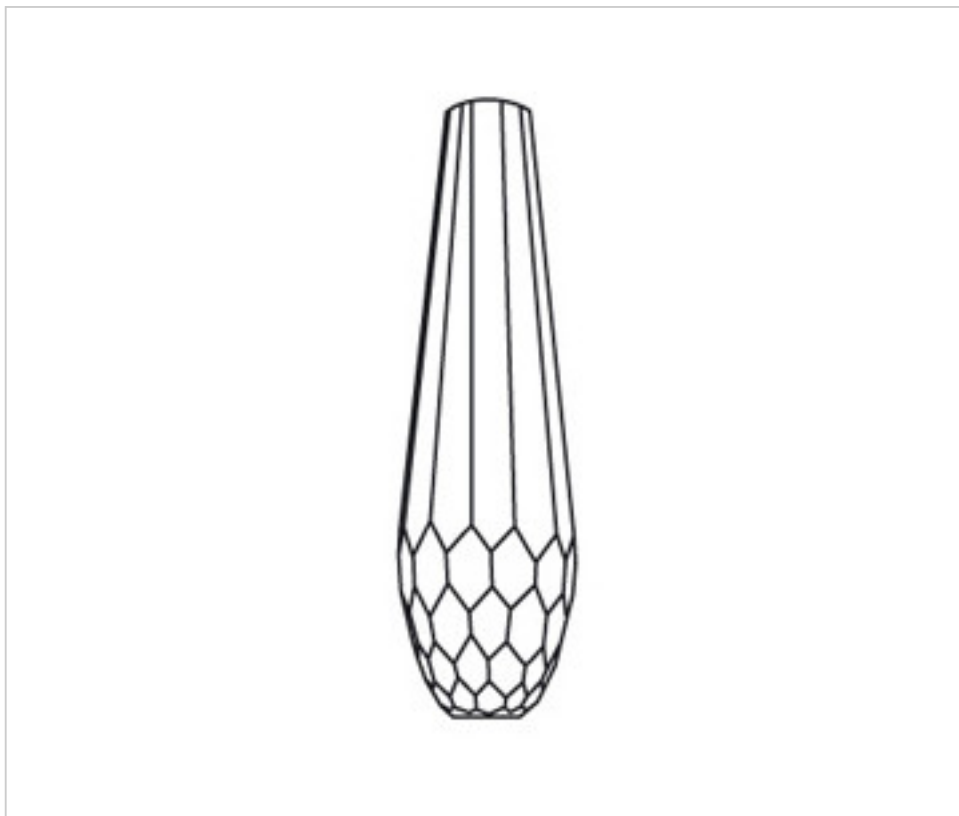

CRISTAL PARA LAMPARAS > Enfilajes Y Arandelas > Enfilajes y Arandelas de Cristal
Serie Kubic

G64200P

Enfilaje 52010 Rosa

21 de noviembre de 2024, 11:13

PRECIOS

Lote	Precio sin IVA
1	64,70€
10	58,83€
20	57,11€

Continúa en la siguiente página >>

CRISTAL PARA LAMPARAS > Enfilajes Y Arandelas > Enfilajes y Arandelas de Cristal
Serie Kubic

G64200P

Enfilaje 52010 Rosa

ESPECIFICACIONES TÉCNICAS

Peso: 1.48 Kilogramos

OTRAS CARACTERÍSTICAS

Ancho (mm): 70

Alto (mm): 250

Diámetro (mm): 70

Color: Rosa

Taladro Central (mm): 12

DOCUMENTOS

 [Enfilaje 52010 Rosa](#)