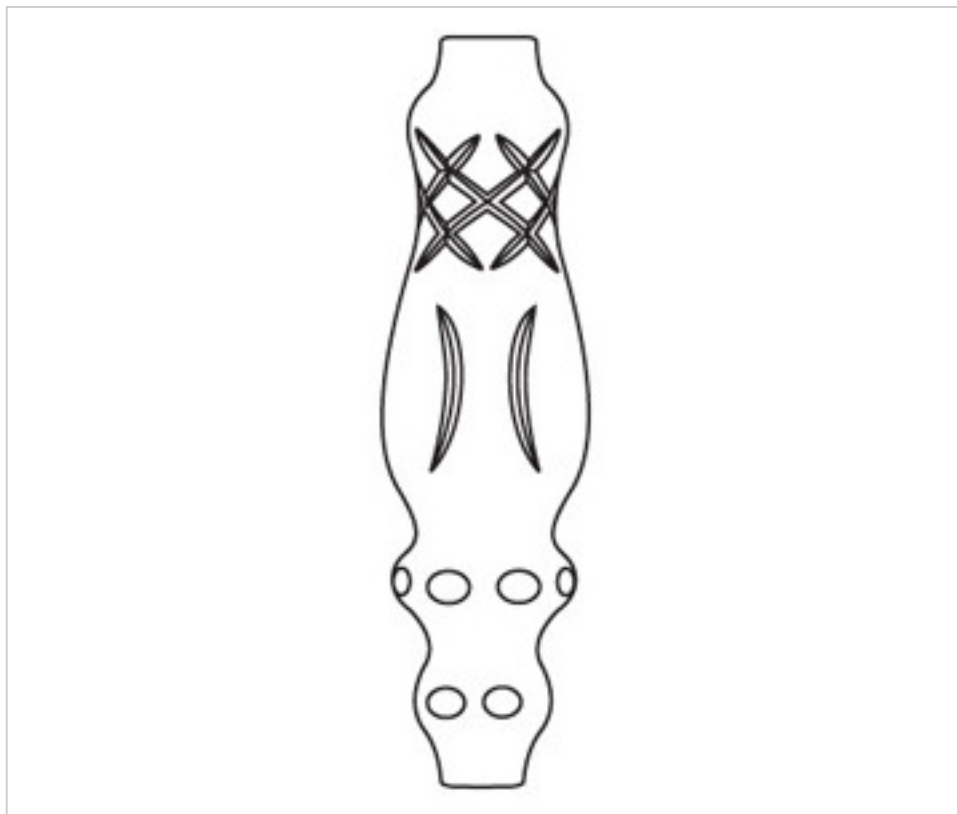

CRISTAL PARA LAMPARAS > Enfilajes Y Arandelas > Enfilajes y Arandelas de Cristal Plomo
Serie Verdi

3899281

Enfilaje 5828.25 h250mm cristal plomo

27 de julio de 2024, 21:28

DESCRIPCIÓN

Cristal plomo soplado y tallado a mano

PRECIOS

	Lote	Precio sin IVA
	1	58,27€
	6	52,99€
	12	50,10€

Continúa en la siguiente página >>

CRISTAL PARA LAMPARAS > Enfilajes Y Arandelas > Enfilajes y Arandelas de Cristal Plomo
Serie Verdi

3899281

Enfilaje 5828.25 h250mm cristal plomo

ESPECIFICACIONES TÉCNICAS

Peso: 878 Gramos

OTRAS CARACTERÍSTICAS

Alto (mm): 250

Diámetro (mm): 75

Color: Transparente

Taladro Central (mm): 25

DOCUMENTOS

 [Enfilaje 5828.25 h250mm cristal plomo](#)