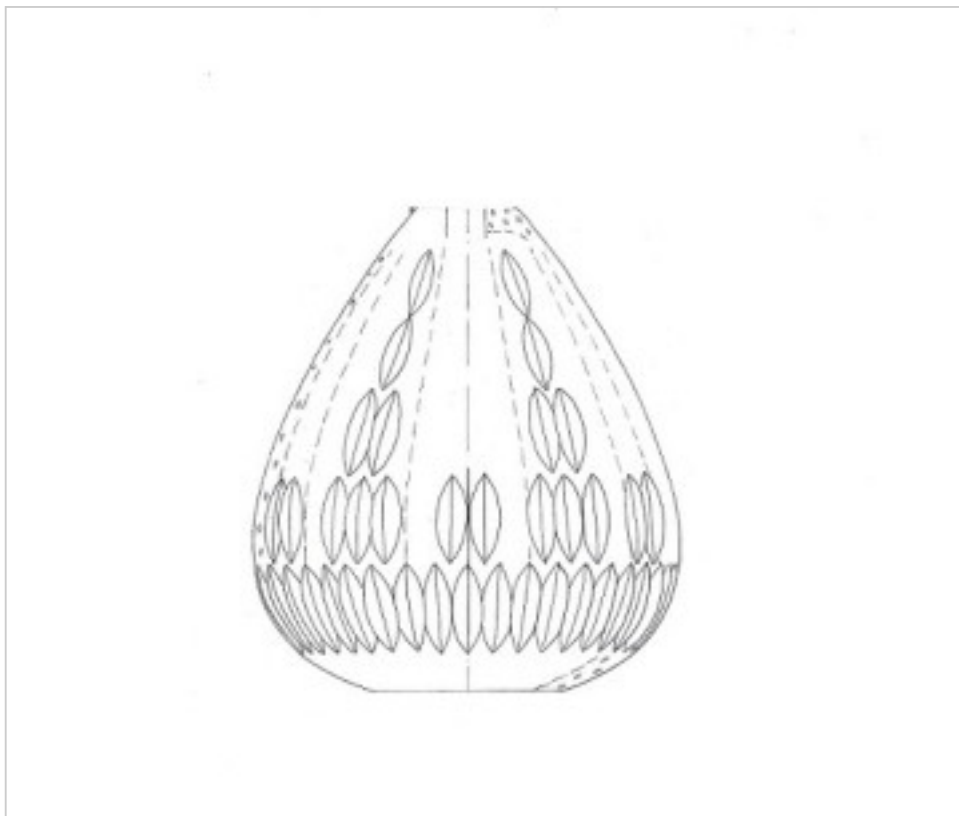

38603401

Enfilaje 6034 220h x200mm

03 de abril de 2025, 23:22

DESCRIPCIÓN

Cristal plomo soplado y tallado a mano

PRECIOS

	Lote	Precio sin IVA
	1	71,57€
	6	65,05€
	12	61,39€

Continúa en la siguiente página >>

CRISTAL PARA LAMPARAS > Enfilajes Y Arandelas > Enfilajes y Arandelas de Cristal Plomo
Serie Verdi

38603401

Enfilaje 6034 220h x200mm

ESPECIFICACIONES TÉCNICAS

Peso: 27 Gramos

Embalaje: Caja 6 Un.

NOTAS

Cristal plomo soplado y tallado a mano

OTRAS CARACTERÍSTICAS

Ancho (mm): 220

Alto (mm): 200

DOCUMENTOS

 [Enfilaje 6034 220h x200mm](#)