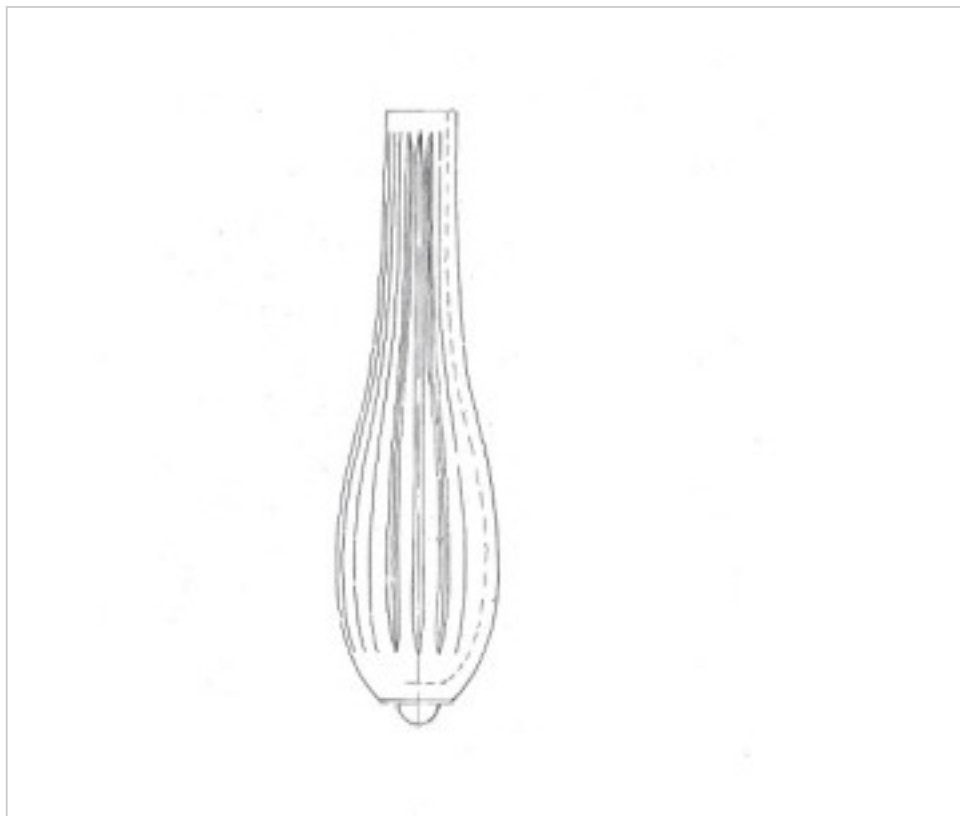

38604300

Enfilaje 6043 265h x 70mm. cristal plomo

22 de febrero de 2025, 09:03

DESCRIPCIÓN

Cristal plomo soplado y tallado a mano

PRECIOS

	Lote	Precio sin IVA
	1	38,29€
	6	33,31€
	12	32,92€

Continúa en la siguiente página >>

CRISTAL PARA LAMPARAS > Enfilajes Y Arandelas > Enfilajes y Arandelas de Cristal Plomo
Serie Novecento II

38604300

Enfilaje 6043 265h x 70mm. cristal plomo

ESPECIFICACIONES TÉCNICAS

Peso: 1 Gramos

Embalaje: Caja 6 Un.

NOTAS

Cristal plomo soplado y tallado a mano

DOCUMENTOS

 [Enfilaje 6043 265h x 70mm. cristal plomo](#)