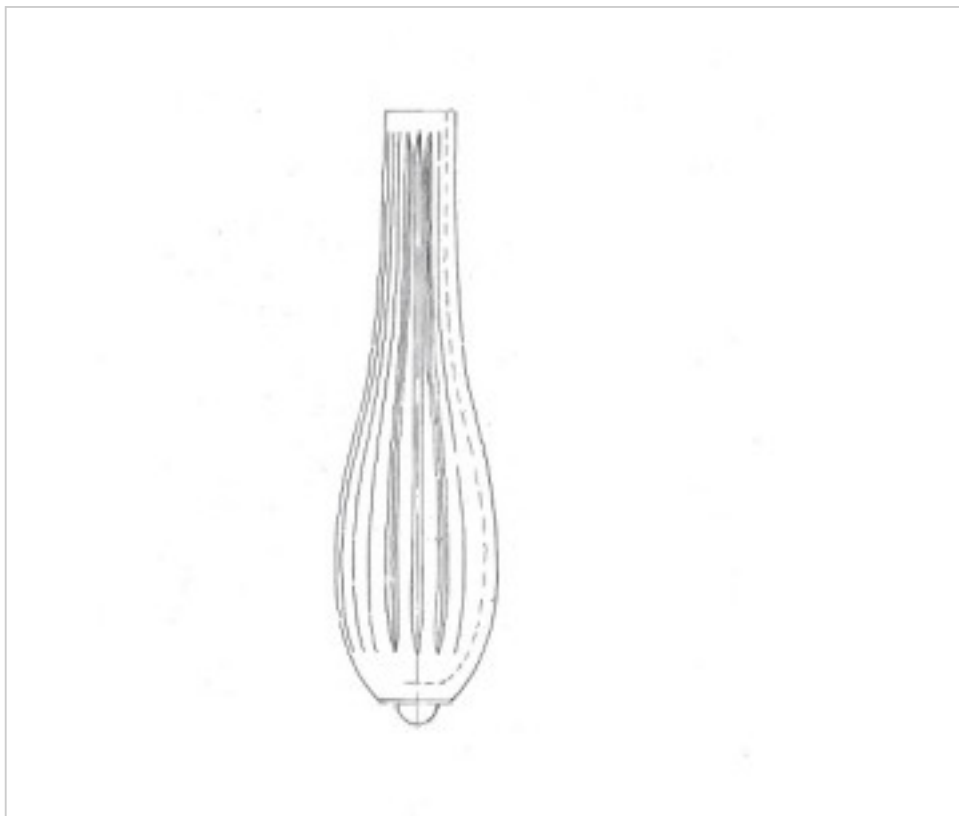

38604300

Enfilaje 6043 265h x 70mm. cristal plomo

21 de enero de 2025, 11:52

DESCRIPCIÓN

Cristal plomo soplado y tallado a mano

PRECIOS

	Lote	Precio sin IVA
	1	38,29€
	6	33,31€
	12	32,92€

Continúa en la siguiente página >>

CRISTAL PARA LAMPARAS > Enfilajes Y Arandelas > Enfilajes y Arandelas de Cristal Plomo
Serie Novecento II

38604300

Enfilaje 6043 265h x 70mm. cristal plomo

ESPECIFICACIONES TÉCNICAS

Peso: 1 Gramos

Embalaje: Caja 6 Un.

DOCUMENTOS

 [Enfilaje 6043 265h x 70mm. cristal plomo](#)