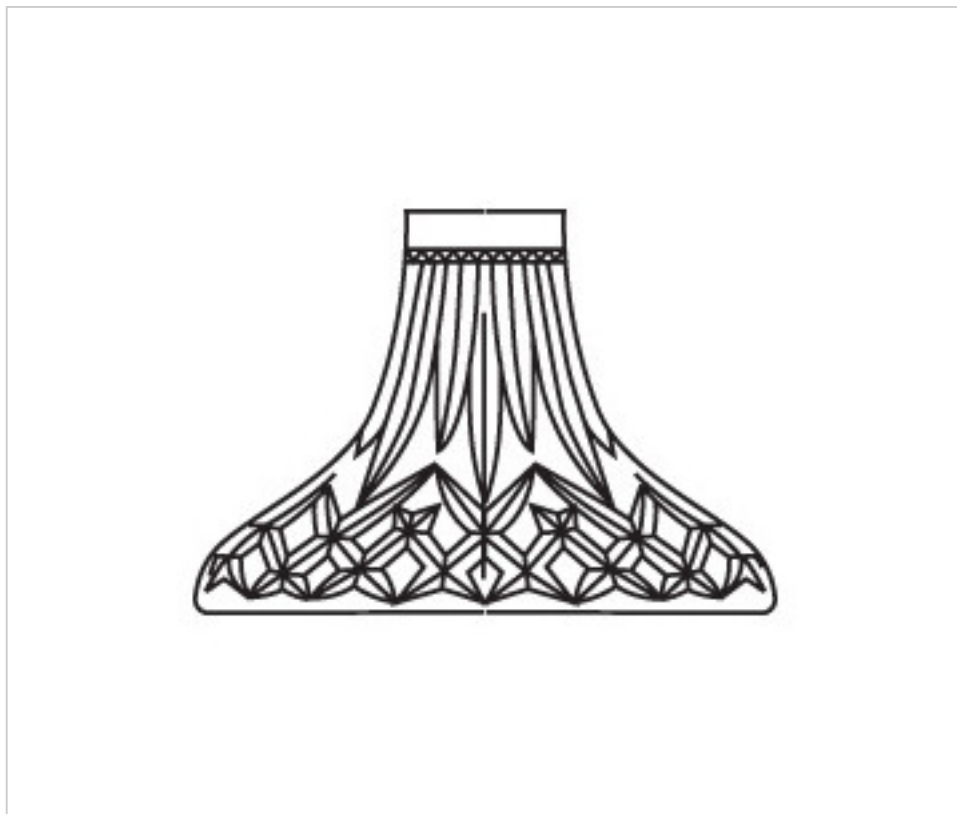

2084512

Enfilaje 8451.14 cristal plomo

05 de abril de 2025, 10:22

## PRECIOS

	Lote	Precio sin IVA
	1	13,82€
	10	12,01€
	40	11,44€

Continúa en la siguiente página >>

CRISTAL PARA LAMPARAS > Enfilajes Y Arandelas > Enfilajes y Arandelas de Cristal Plomo  
Serie Opera

2084512

## OTRAS CARACTERÍSTICAS

---

Alto (mm): 95

Diámetro (mm): 130

Color: Transparente

Taladro Central (mm): 14