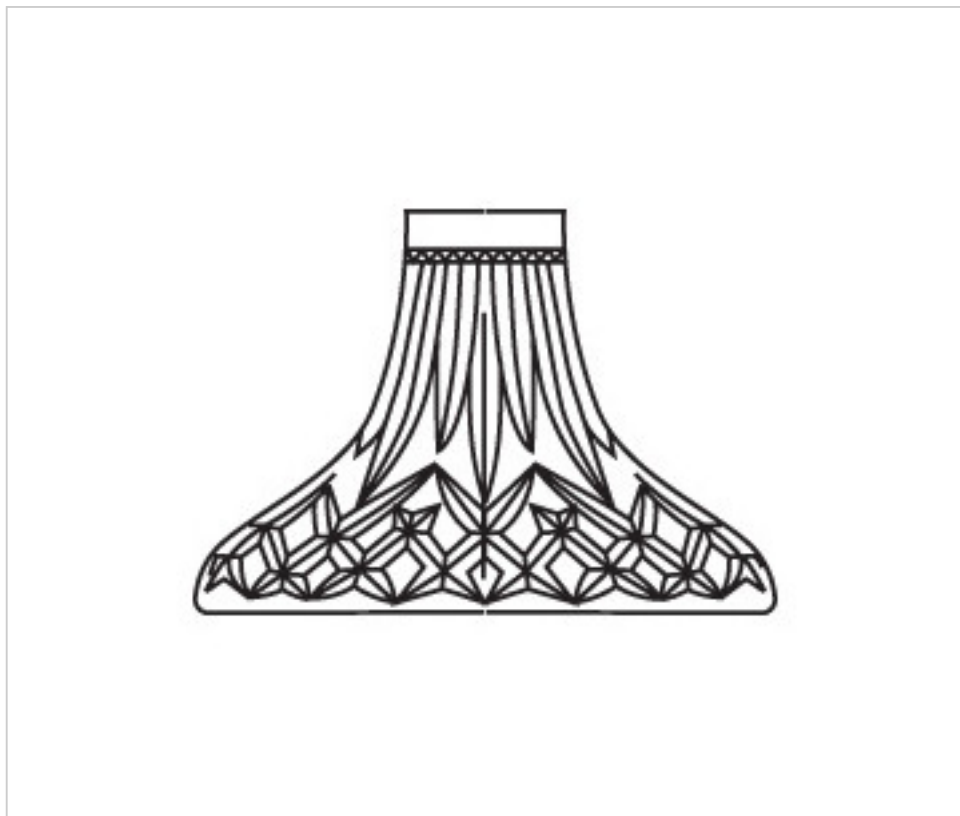

CRISTAL PARA LAMPARAS > Enfilajes Y Arandelas > Enfilajes y Arandelas de Cristal Plomo
Serie Opera

2084512

Enfilaje 8451.14 cristal plomo

21 de noviembre de 2024, 11:37

PRECIOS

	Lote	Precio sin IVA
	1	13,82€
	10	12,01€
	40	11,44€

Continúa en la siguiente página >>

CRISTAL PARA LAMPARAS > Enfilajes Y Arandelas > Enfilajes y Arandelas de Cristal Plomo
Serie Opera

2084512

Enfilaje 8451.14 cristal plomo

ESPECIFICACIONES TÉCNICAS

Peso: 1 Gramos

NOTAS

Cristal Plomo

OTRAS CARACTERÍSTICAS

Alto (mm): 95

Diámetro (mm): 130

Color: Transparente

Taladro Central (mm): 14

DOCUMENTOS