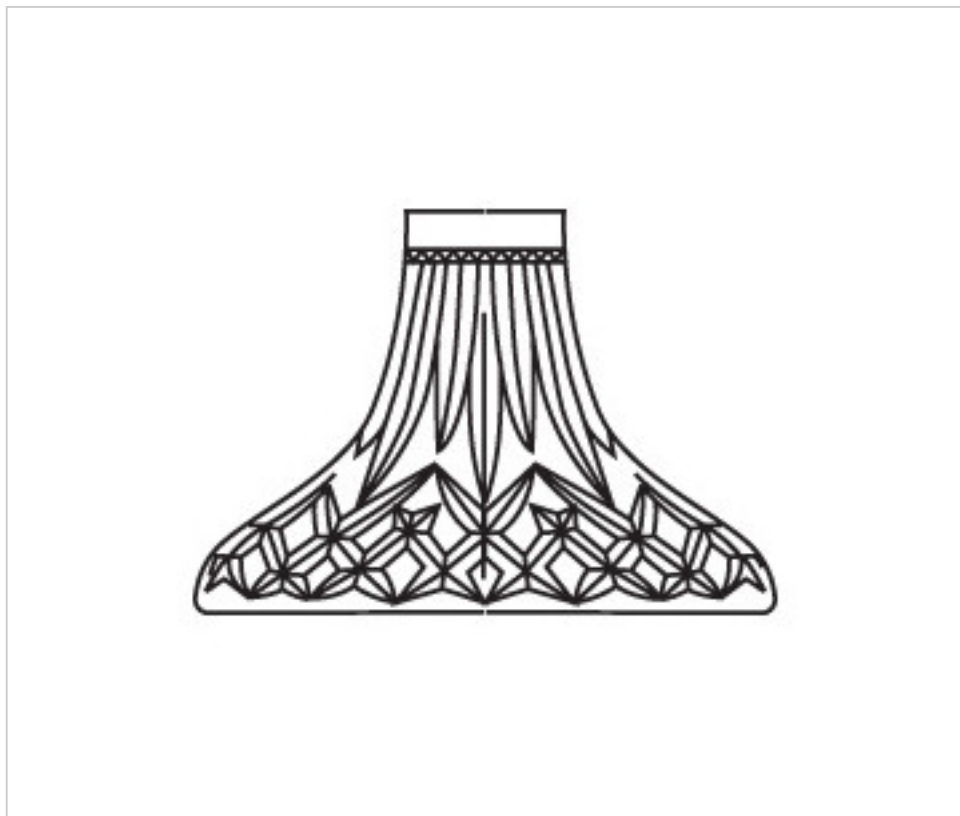

2084512

Enfilaje 8451.14 cristal plomo

01 de febrero de 2025, 18:12

PRECIOS

	Lote	Precio sin IVA
	1	13,82€
	10	12,01€
	40	11,44€

Continúa en la siguiente página >>

CRISTAL PARA LAMPARAS > Enfilajes Y Arandelas > Enfilajes y Arandelas de Cristal Plomo
Serie Opera

2084512

Enfilaje 8451.14 cristal plomo

ESPECIFICACIONES TÉCNICAS

Peso: 1 Gramos

NOTAS

Cristal Plomo

OTRAS CARACTERÍSTICAS

Alto (mm): 95

Diámetro (mm): 130

Color: Transparente

Taladro Central (mm): 14

DOCUMENTOS

 [Enfilaje 8451.14 cristal plomo](#)