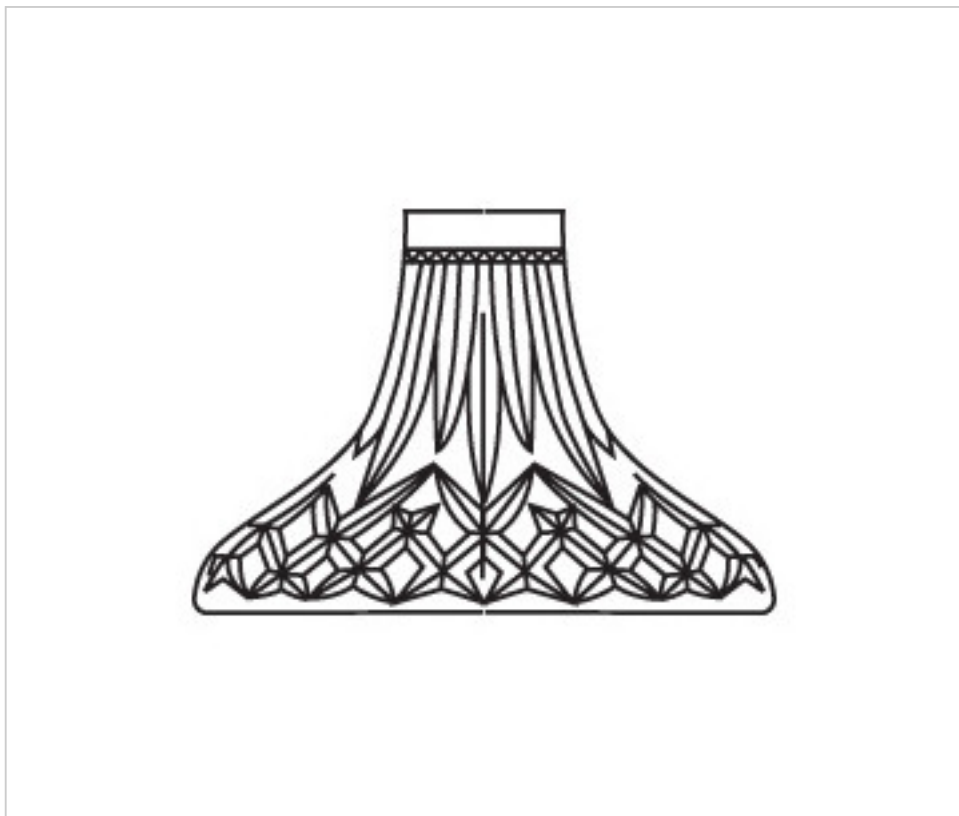

348451T

Enfilaje 8451 sin taladro cristal plomo

30 de diciembre de 2024, 18:22

PRECIOS

	Lote	Precio sin IVA
	1	11,35€
	12	10,32€
	24	9,83€

Continúa en la siguiente página >>

CRISTAL PARA LAMPARAS > Enfilajes Y Arandelas > Enfilajes y Arandelas de Cristal Plomo
Serie Opera

348451T

Enfilaje 8451 sin taladro cristal plomo

ESPECIFICACIONES TÉCNICAS

Peso: 416 Gramos

NOTAS

Cristal plomo

OTRAS CARACTERÍSTICAS

Color: Transparente