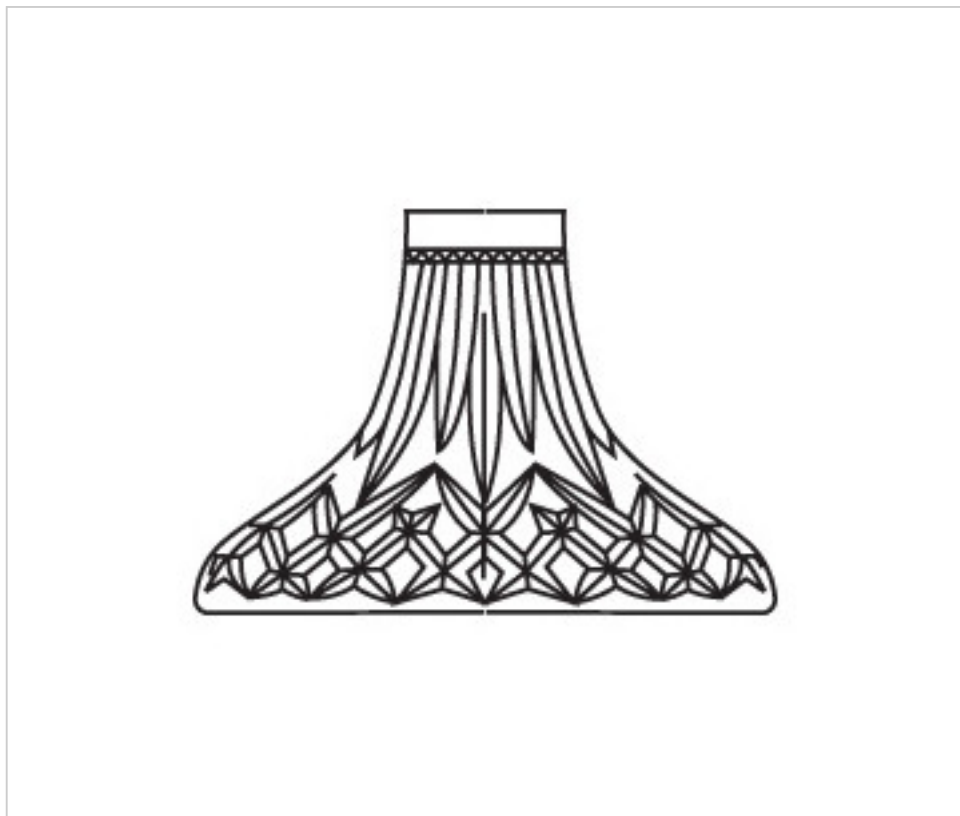

348451T

Enfilaje 8451 sin taladro cristal plomo

24 de agosto de 2024, 07:47

PRECIOS

	Lote	Precio sin IVA
	1	11,35€
	12	10,32€
	24	9,83€

Continúa en la siguiente página >>

CRISTAL PARA LAMPARAS > Enfilajes Y Arandelas > Enfilajes y Arandelas de Cristal Plomo
Serie Opera

348451T

Enfilaje 8451 sin taladro cristal plomo

ESPECIFICACIONES TÉCNICAS

Peso: 416 Gramos

NOTAS

Cristal plomo

OTRAS CARACTERÍSTICAS

Color: Transparente