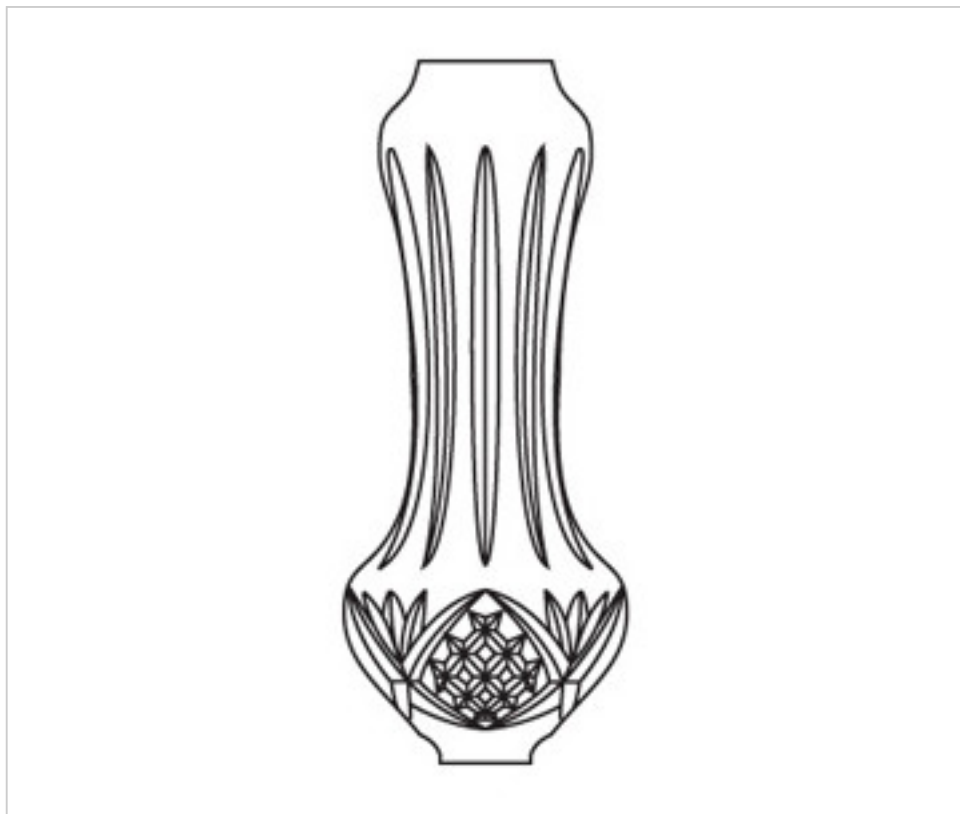

CRISTAL PARA LAMPARAS > Enfilajes Y Arandelas > Enfilajes y Arandelas de Cristal Plomo
Serie Rombo

3809140

Enfilaje 909140 h245mm cristal plomo

21 de diciembre de 2024, 17:59

PRECIOS

	Lote	Precio sin IVA
	1	49,35€
	6	44,88€
	12	42,45€

Continúa en la siguiente página >>

CRISTAL PARA LAMPARAS > Enfilajes Y Arandelas > Enfilajes y Arandelas de Cristal Plomo
Serie Rombo

3809140

Enfilaje 909140 h245mm cristal plomo

ESPECIFICACIONES TÉCNICAS

Peso: 547 Gramos

OTRAS CARACTERÍSTICAS

Alto (mm): 245

Diámetro (mm): 88

Taladro Central (mm): 14

DOCUMENTOS

 [Enfilaje 909140 h245mm cristal plomo](#)