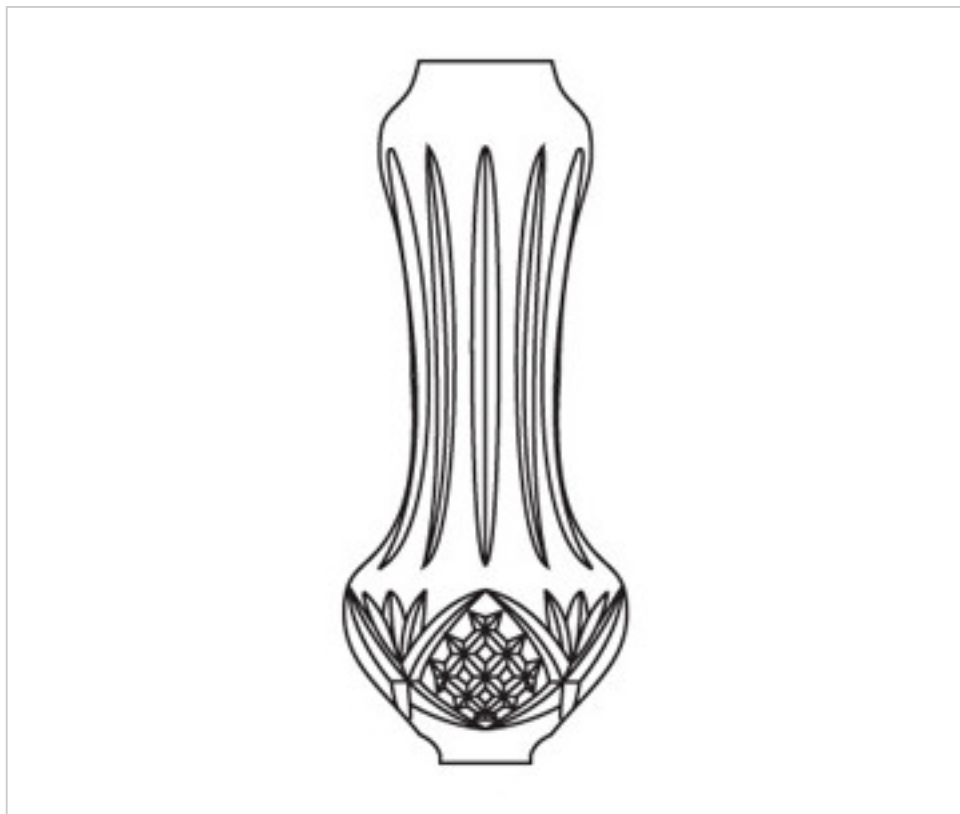

CRISTAL PARA LAMPARAS > Enfilajes Y Arandelas > Enfilajes y Arandelas de Cristal Plomo
Serie Rombo

3809140

Enfilaje 909140 h245mm cristal plomo

24 de agosto de 2024, 10:17

PRECIOS

	Lote	Precio sin IVA
	1	49,35€
	6	44,88€
	12	42,45€

Continúa en la siguiente página >>

CRISTAL PARA LAMPARAS > Enfilajes Y Arandelas > Enfilajes y Arandelas de Cristal Plomo
Serie Rombo

3809140

Enfilaje 909140 h245mm cristal plomo

ESPECIFICACIONES TÉCNICAS

Peso: 547 Gramos

OTRAS CARACTERÍSTICAS

Alto (mm): 245

Diámetro (mm): 88

Taladro Central (mm): 14

DOCUMENTOS

 [Enfilaje 909140 h245mm cristal plomo](#)