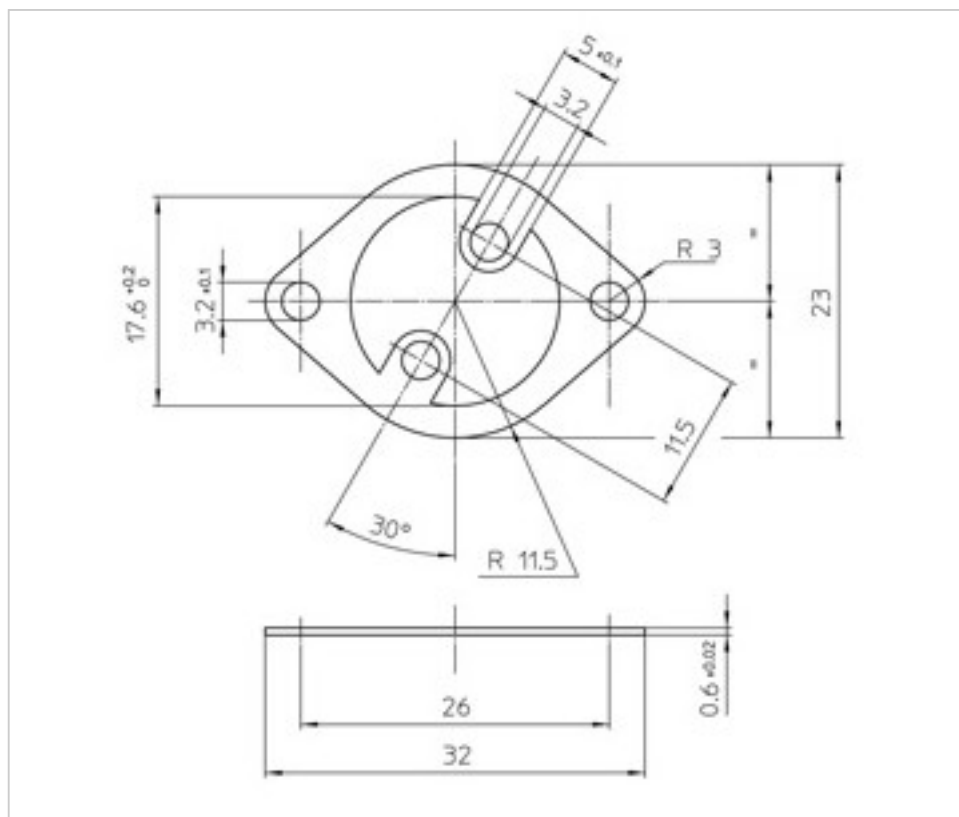

AR4090001

Escuadra SQ 30 para portalámparas 5300

22 de febrero de 2025, 09:03

arditi
LIGHTING INNOVATION

PRECIOS

Lote	Precio sin IVA
1	0,1171€
1000	0,0915€
2000	0,0888€

Continúa en la siguiente página >>