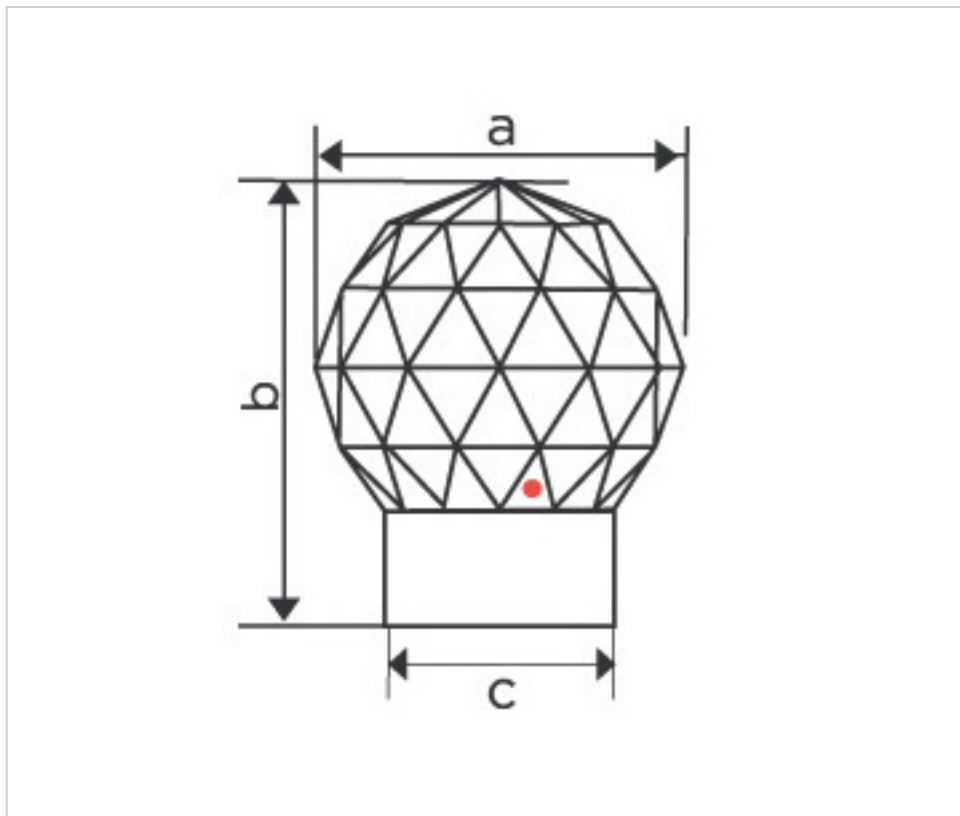

SWAROVSKI CRYSTAL > Strass Swarovski Crystal > Piezas para Pegar Strass Swarovski
Chatones Strass Swarovski

113737343 - 1072848

Globe Handle 7156/40mm 081 Gold

22 de febrero de 2025, 09:15

PRECIOS

Lote	Precio sin IVA
1	59,65€
5	47,72€

Continúa en la siguiente página >>

SWAROVSKI CRYSTAL > Strass Swarovski Crystal > Piezas para Pegar Strass Swarovski
Chatones Strass Swarovski

113737343 - 1072848

Globe Handle 7156/40mm 081 Gold

ESPECIFICACIONES TÉCNICAS

Peso: 153 Gramos

Embalaje: Caja 5 Uds.

NOTAS

Soporte metalico bañado en oro. Medidas:40mmx50mm(A=40mm; B=50mm; C=25,5mm)

DOCUMENTOS

 [Globe Handle 7156/40mm 081 Gold](#)