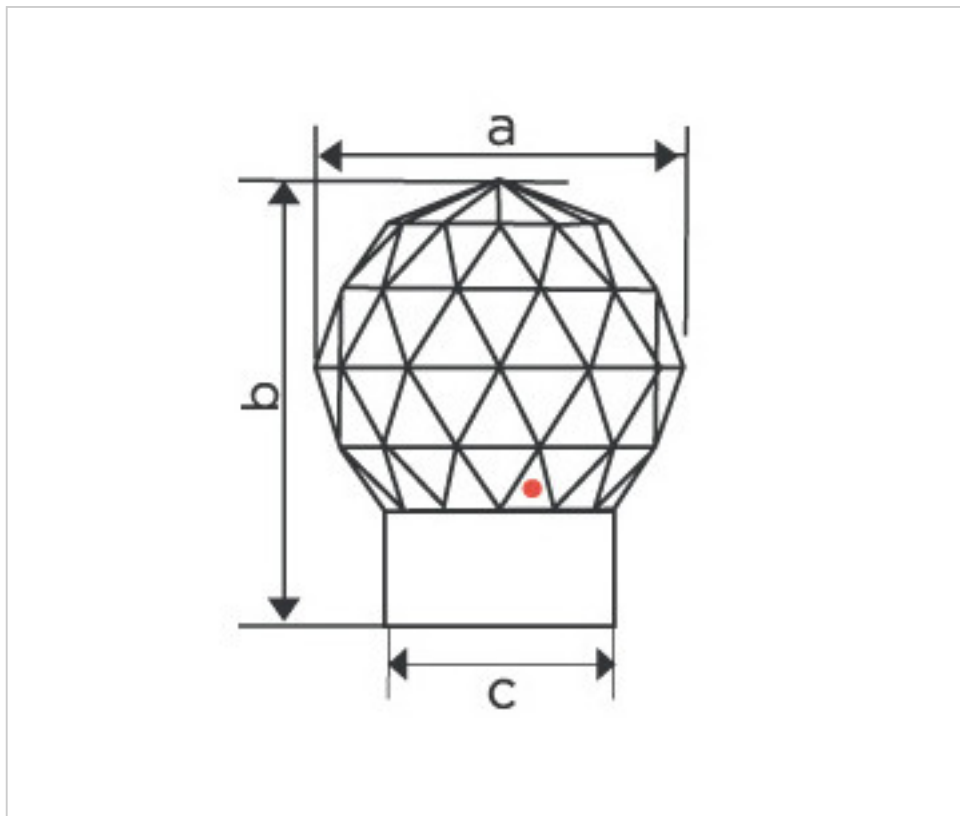

SWAROVSKI CRYSTAL > Strass Swarovski Crystal > Piezas para Pegar Strass Swarovski  
Chatones Strass Swarovski

113737343 - 1072848

Globe Handle 7156/40mm 081 Gold

22 de julio de 2024, 07:42

**Globe Handle 7156/40mm 081 Gold**

## NOTAS

---

Soporte metalico bañado en oro. Medidas:40mmx50mm( A=40mm; B=50mm; C=25,5mm)