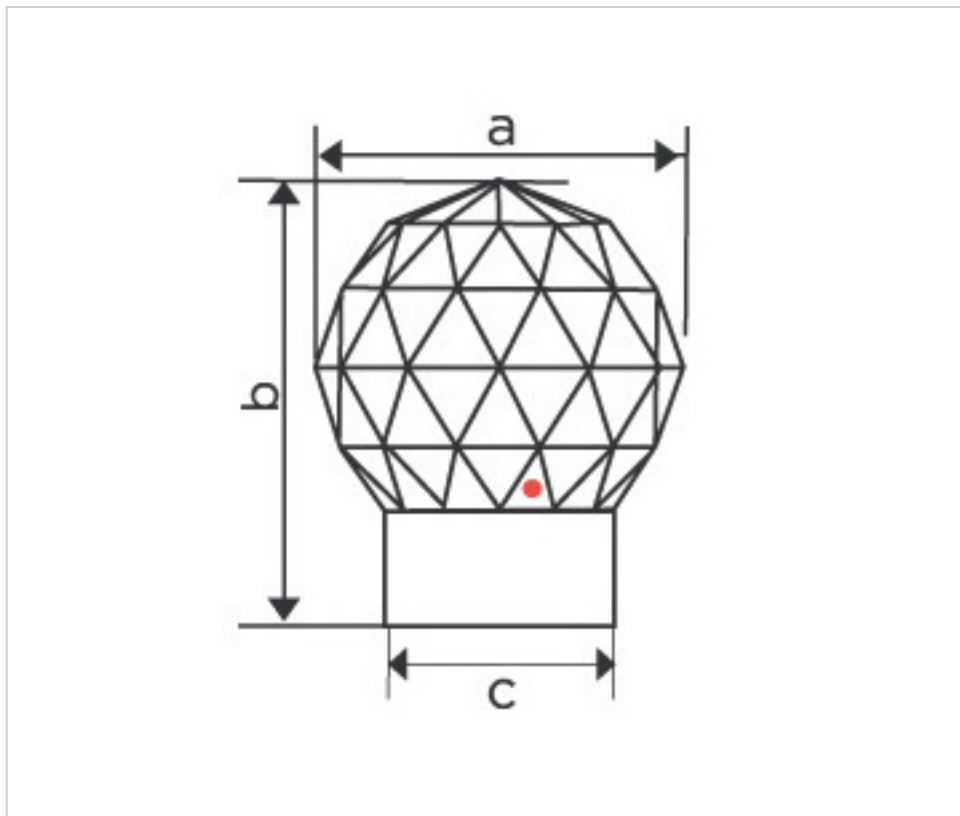

SWAROVSKI CRYSTAL > Strass Swarovski Crystal > Piezas para Pegar Strass Swarovski  
Chatones Strass Swarovski

113737343 - 1072848

Globe Handle 7156/40mm 081 Gold

21 de diciembre de 2024, 16:46

**Globe Handle 7156/40mm 081 Gold**

## NOTAS

---

Soporte metalico bañado en oro. Medidas:40mmx50mm( A=40mm; B=50mm; C=25,5mm)