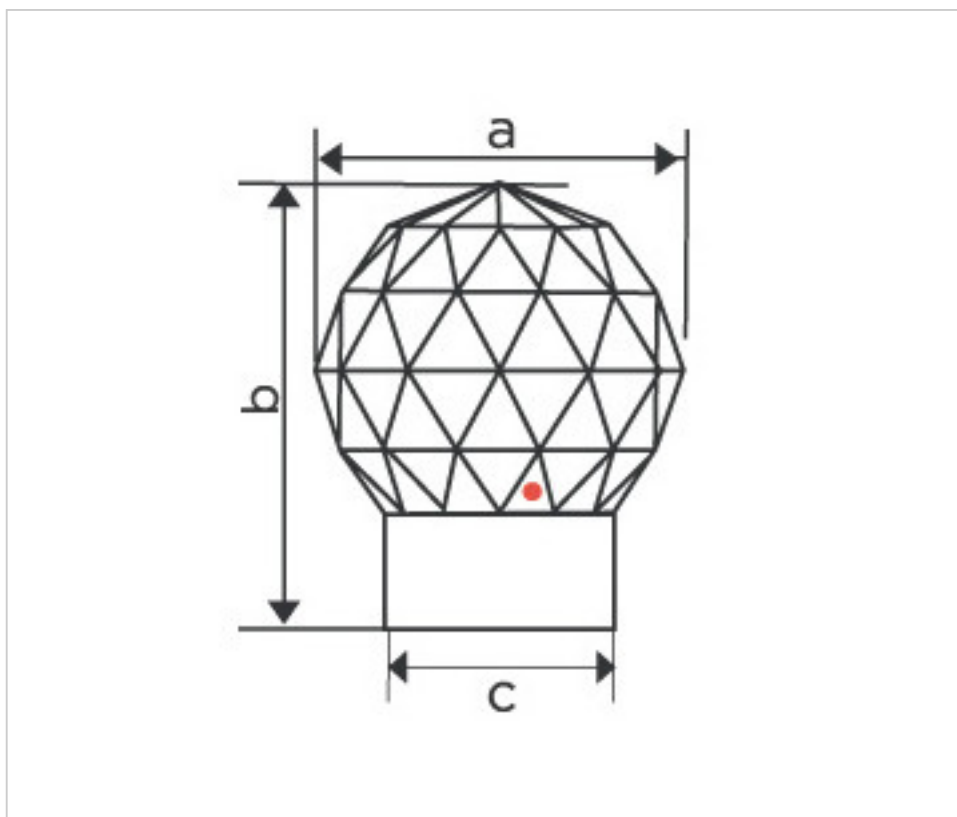

SWAROVSKI CRYSTAL > Strass Swarovski Crystal > Piezas para Pegar Strass Swarovski
Chatones Strass Swarovski

113737343 - 1072848

Globe Handle 7156/40mm 081 Gold

21 de enero de 2025, 11:38

PRECIOS

Lote	Precio sin IVA
1	59,65€
5	47,72€

Continúa en la siguiente página >>

SWAROVSKI CRYSTAL > Strass Swarovski Crystal > Piezas para Pegar Strass Swarovski
Chatones Strass Swarovski

113737343 - 1072848

Globe Handle 7156/40mm 081 Gold

ESPECIFICACIONES TÉCNICAS

Peso: 153 Gramos

Embalaje: Caja 5 Uds.

NOTAS

Soporte metalico bañado en oro. Medidas:40mmx50mm(A=40mm; B=50mm; C=25,5mm)

DOCUMENTOS

 [Globe Handle 7156/40mm 081 Gold](#)