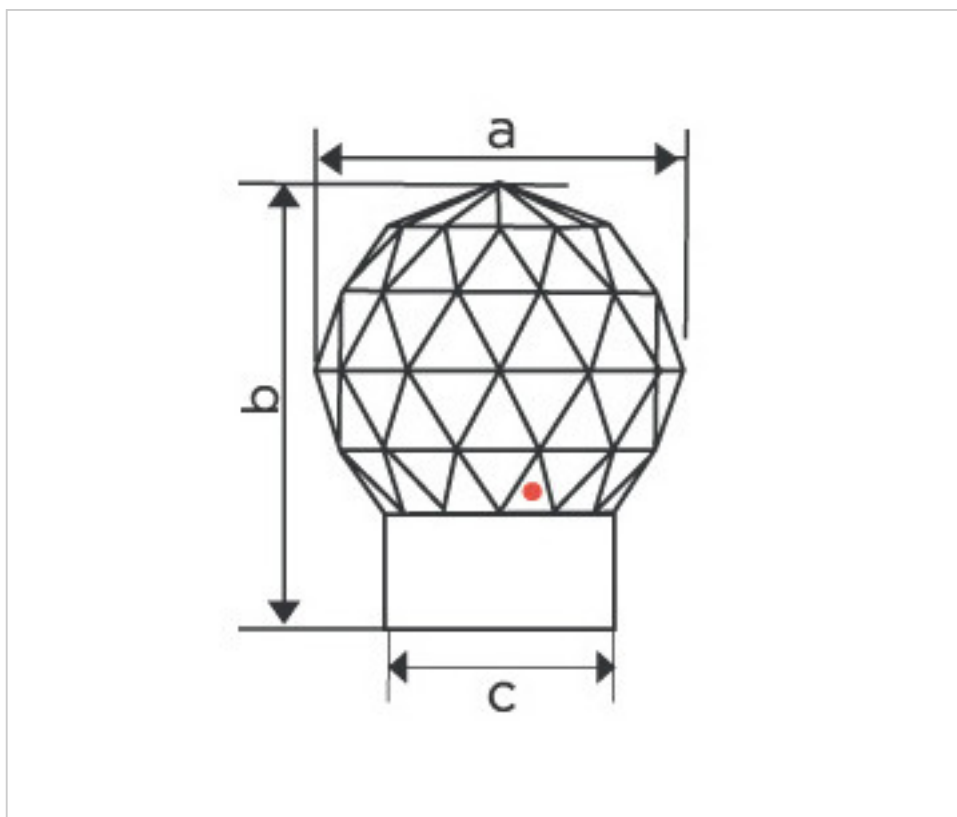

SWAROVSKI CRYSTAL > Strass Swarovski Crystal > Piezas para Pegar Strass Swarovski
Chatones Strass Swarovski

113737343 - 1072848

Globe Handle 7156/40mm 081 Gold

04 de abril de 2025, 22:54

PRECIOS

Lote	Precio sin IVA
1	59,65€
5	47,72€

Continúa en la siguiente página >>

SWAROVSKI CRYSTAL > Strass Swarovski Crystal > Piezas para Pegar Strass Swarovski
Chatones Strass Swarovski

113737343 - 1072848

Globe Handle 7156/40mm 081 Gold

ESPECIFICACIONES TÉCNICAS

Peso: 153 Gramos

Embalaje: Caja 5 Uds.

NOTAS

Soporte metalico bañado en oro. Medidas:40mmx50mm(A=40mm; B=50mm; C=25,5mm)

DOCUMENTOS

 [Globe Handle 7156/40mm 081 Gold](#)