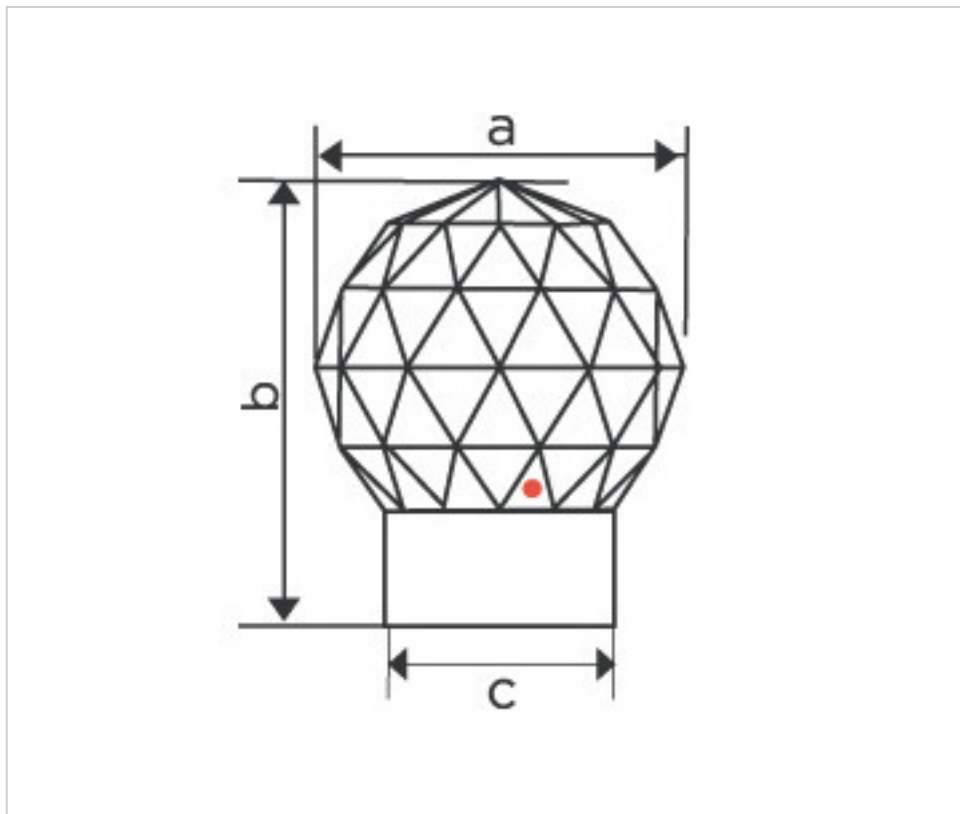

SWAROVSKI CRYSTAL > Strass Swarovski Crystal > Piezas para Pegar Strass Swarovski
Chatones Strass Swarovski

113737351

Globe Handle 7157/50mm Cromo

21 de diciembre de 2024, 16:56

Continúa en la siguiente página >>

SWAROVSKI CRYSTAL > Strass Swarovski Crystal > Piezas para Pegar Strass Swarovski
Chatones Strass Swarovski

113737351

Globe Handle 7157/50mm Cromo

ESPECIFICACIONES TÉCNICAS

Peso: 278 Gramos

Embalaje: Caja 5 Uds.

NOTAS

Soporte Cromo. Medidas: A=50mm; B=59,5mm; C=31,5mm.

DOCUMENTOS

 [Globe Handle 7157/50mm Cromo](#)