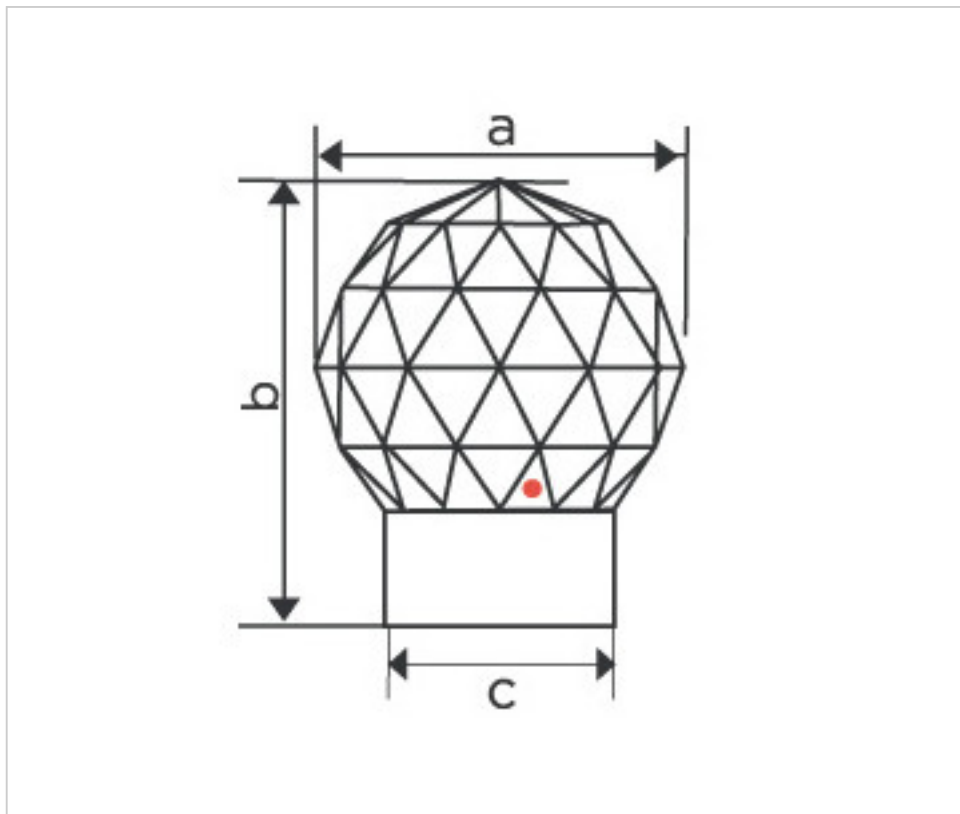

SWAROVSKI CRYSTAL > Strass Swarovski Crystal > Piezas para Pegar Strass Swarovski
Chatones Strass Swarovski

113737351

Globe Handle 7157/50mm Cromo

01 de febrero de 2025, 18:14

Continúa en la siguiente página >>

SWAROVSKI CRYSTAL > Strass Swarovski Crystal > Piezas para Pegar Strass Swarovski
Chatones Strass Swarovski

113737351

Globe Handle 7157/50mm Cromo

ESPECIFICACIONES TÉCNICAS

Peso: 278 Gramos

Embalaje: Caja 5 Uds.

NOTAS

Soporte Cromo. Medidas: A=50mm; B=59,5mm; C=31,5mm.

DOCUMENTOS

 [Globe Handle 7157/50mm Cromo](#)