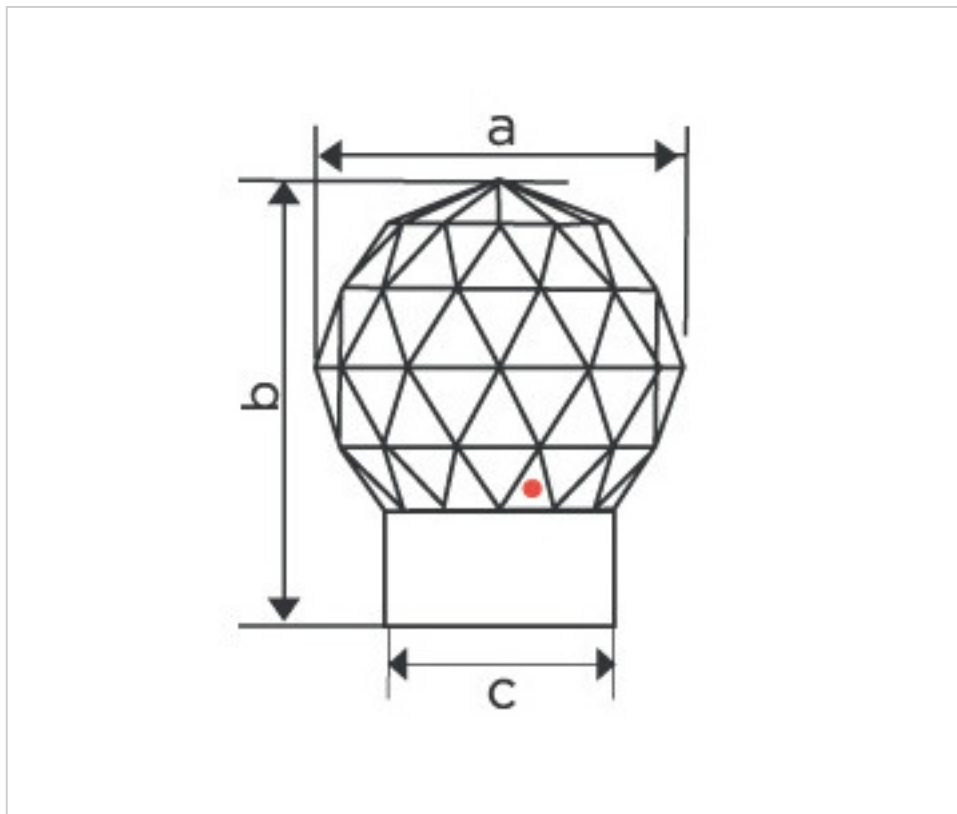

SWAROVSKI CRYSTAL > Strass Swarovski Crystal > Piezas para Pegar Strass Swarovski
Chatones Strass Swarovski

113737351

Globe Handle 7157/50mm Cromo

04 de abril de 2025, 11:00

Continúa en la siguiente página >>

SWAROVSKI CRYSTAL > Strass Swarovski Crystal > Piezas para Pegar Strass Swarovski
Chatones Strass Swarovski

113737351

Globe Handle 7157/50mm Cromo

ESPECIFICACIONES TÉCNICAS

Peso: 278 Gramos

Embalaje: Caja 5 Uds.

NOTAS

Soporte Cromo. Medidas: A=50mm; B=59,5mm; C=31,5mm.

DOCUMENTOS

 [Globe Handle 7157/50mm Cromo](#)