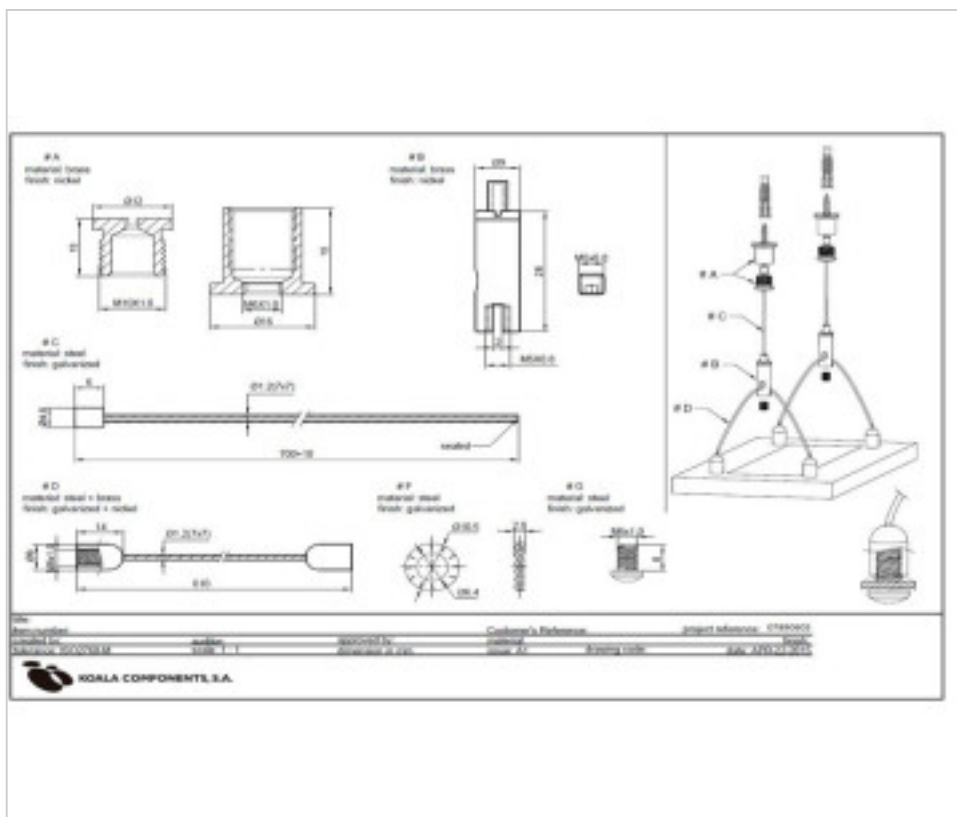

07890603

**KIT anclaje a techo M10- finales capsula M6**

21 de enero de 2025, 13:24

**PRECIOS**

	Lote	Precio sin IVA
Pedido mínimo	500	7,68€

Continúa en la siguiente página >>

07890603

## KIT anclaje a techo M10- finales capsula M6

### ESPECIFICACIONES TÉCNICAS

---

### NOTAS

---

Composición: A, anclaje techo M10; C, cable acero 1.2diam. 700mm; B, suspensor en Y + tornillo M5; D, cable acero 1.2diam. 600mm con dos terminales capsula M6; E y F, junta y tuerca hexágona.