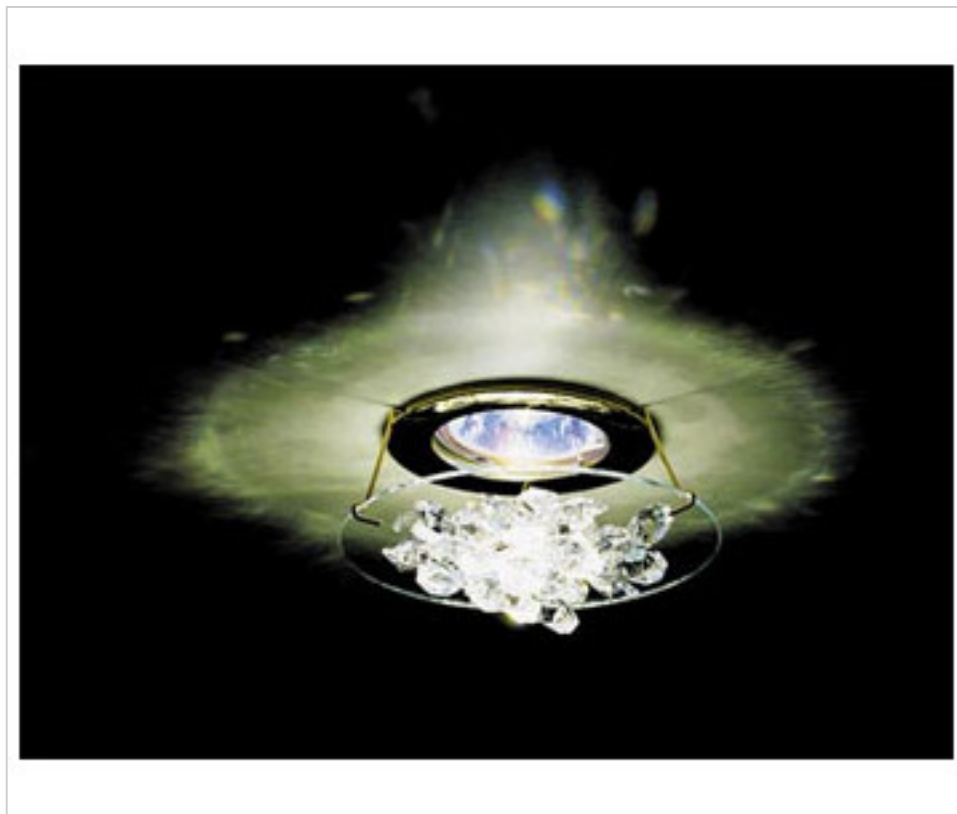

1189K0135

Kit Foco Cristal Swarovski Modelo "ICE ".cromo

22 de julio de 2024, 07:08

DESCRIPCIÓN

Foco Halogeno en cromo con panel decorado con cristales Swarovski. Diametro taladro central 68mm. Completo con todos los accesorios incluido transformador electronico y lampara dicroica 12V-50W

PRECIOS

	Lote	Precio sin IVA
	1	187,84€
	6	150,28€
	12	130,67€

Continúa en la siguiente página >>

1189K0135

Kit Foco Cristal Swarovski Modelo "ICE ".cromo

ESPECIFICACIONES TÉCNICAS

CERTIFICADOS

Embalaje: Caja 1 Un.

NOTAS

incluye Kit de montaje, transformador y lámpara

DOCUMENTOS

 [Kit Foco Cristal Swarovski Modelo "ICE ".cromo](#)