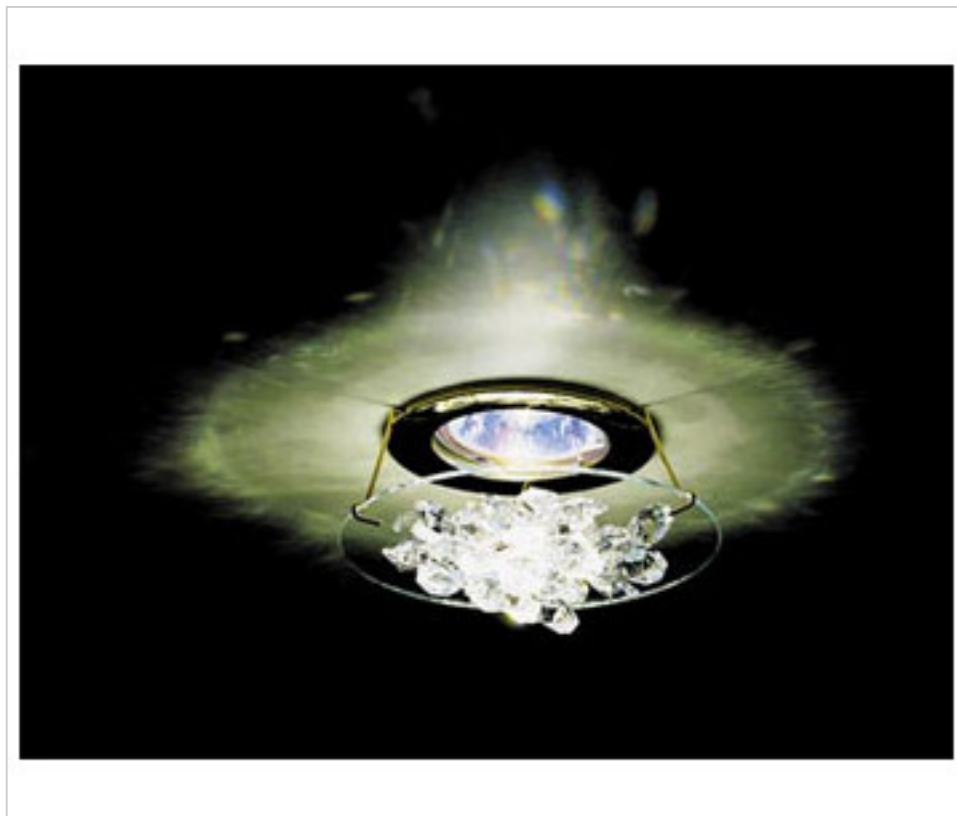

1189K0137

Kit Foco Cristal Swarovski Modelo "ICE ".cromo op.B

22 de julio de 2024, 07:42

DESCRIPCIÓN

Foco Halogeno en cromo con panel decorado con cristales Swarovski. Diametro taladro central 68mm. Completo con todos los accesorios excepto transformador y lampara dicroica 12V-50W

PRECIOS

	Lote	Precio sin IVA
	1	154,95€
	6	123,95€
	12	107,78€

Continúa en la siguiente página >>

1189K0137

Kit Foco Cristal Swarovski Modelo "ICE ".cromo op.B

ESPECIFICACIONES TÉCNICAS

CERTIFICADOS

Embalaje: Caja 1 Un.

NOTAS

incluye Kit de montaje SIN transformador y SIN lámpara

DOCUMENTOS

 [Kit Foco Cristal Swarovski Modelo "ICE ".cromo op.B](#)