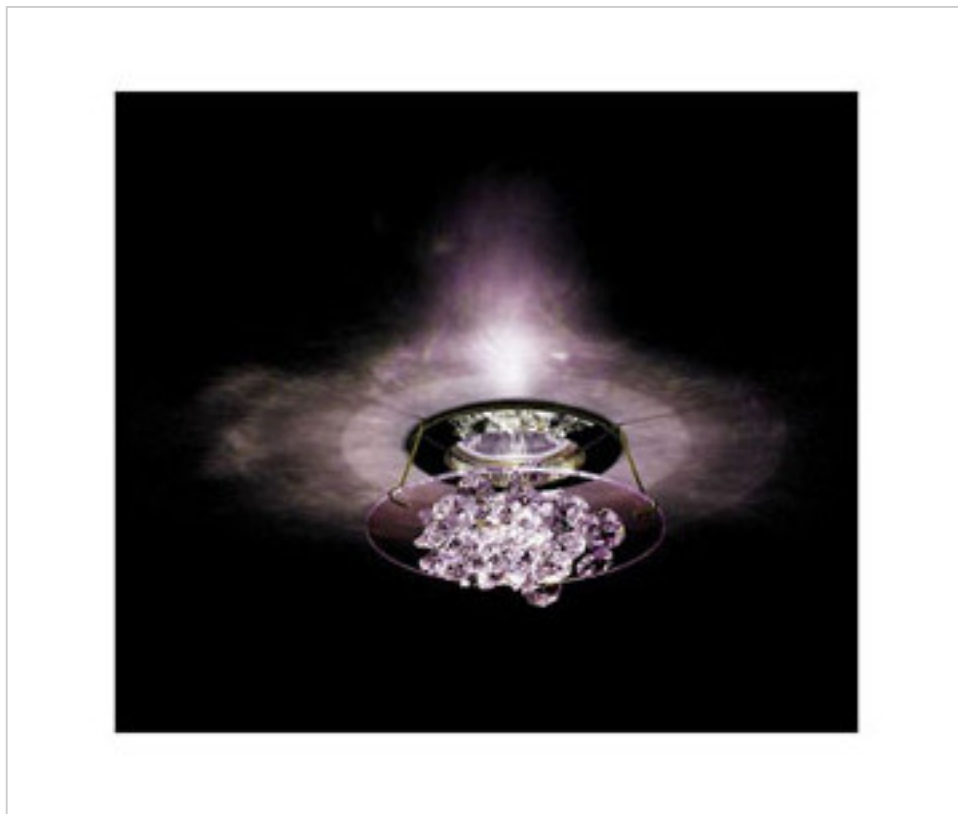

1189K0435

Kit Foco Cristal Swarovski Modelo "ICE MENTALITY "cromo

03 de julio de 2024, 03:27

DESCRIPCIÓN

Foco Halogeno en cromo con panel decorado con cristales Swarovski. Diametro taladro central 68mm. Completo con todos los accesorios incluido transformador electronico y lampara dicroica 12V-50W

PRECIOS

	Lote	Precio sin IVA
	1	262,17€
	6	209,74€
	12	182,39€

Continúa en la siguiente página >>

1189K0435

Kit Foco Cristal Swarovski Modelo "ICE MENTALITY "cromo

ESPECIFICACIONES TÉCNICAS

CERTIFICADOS

Embalaje: Caja 1 Un.

NOTAS

incluye Kit de montaje, transformador y lámpara

DOCUMENTOS

 [Kit Foco Cristal Swarovski Modelo "ICE MENTALITY "cromo](#)