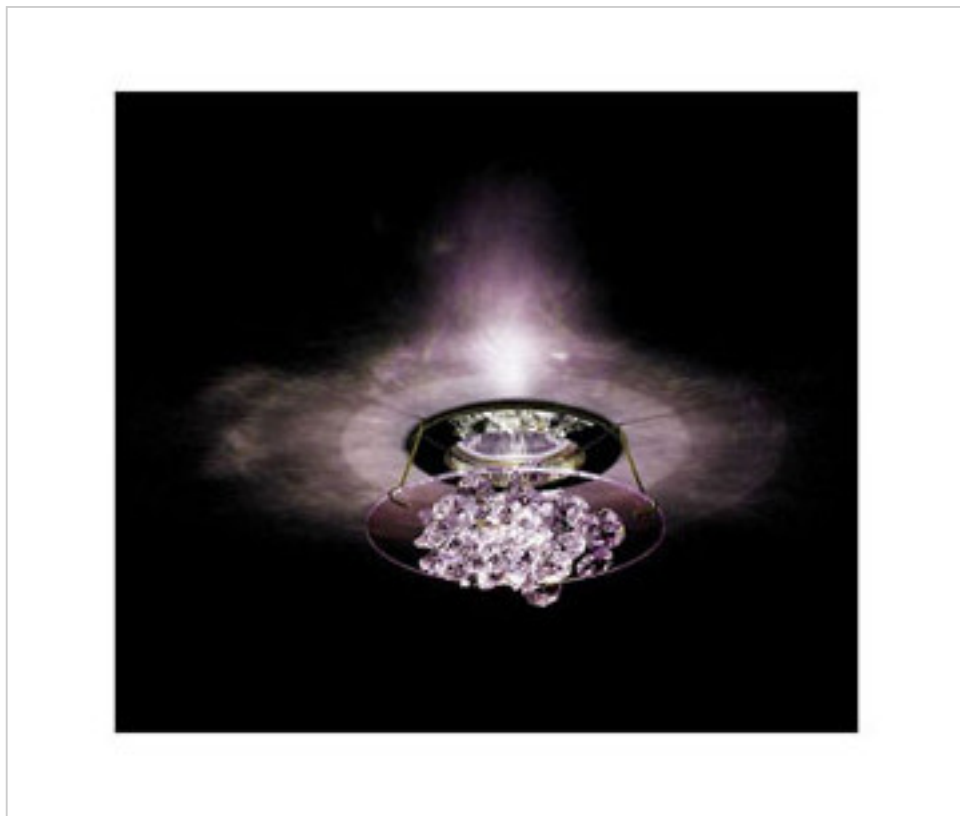

1189K0437

**Kit Foco Cristal Swarovski Modelo "ICE MENTALITY "cromo op.B**

02 de octubre de 2024, 02:16

**DESCRIPCIÓN**

Foco Halogeno en cromo con panel decorado con cristales Swarovski. Diametro taladro central 68mm. Completo con todos los accesorios excepto transformador y lampara microica 12V-50W

**PRECIOS**

	Lote	Precio sin IVA
	1	229,28€
	6	183,43€
	12	159,50€

Continúa en la siguiente página >>

1189K0437

**Kit Foco Cristal Swarovski Modelo "ICE MENTALITY "cromo op.B**