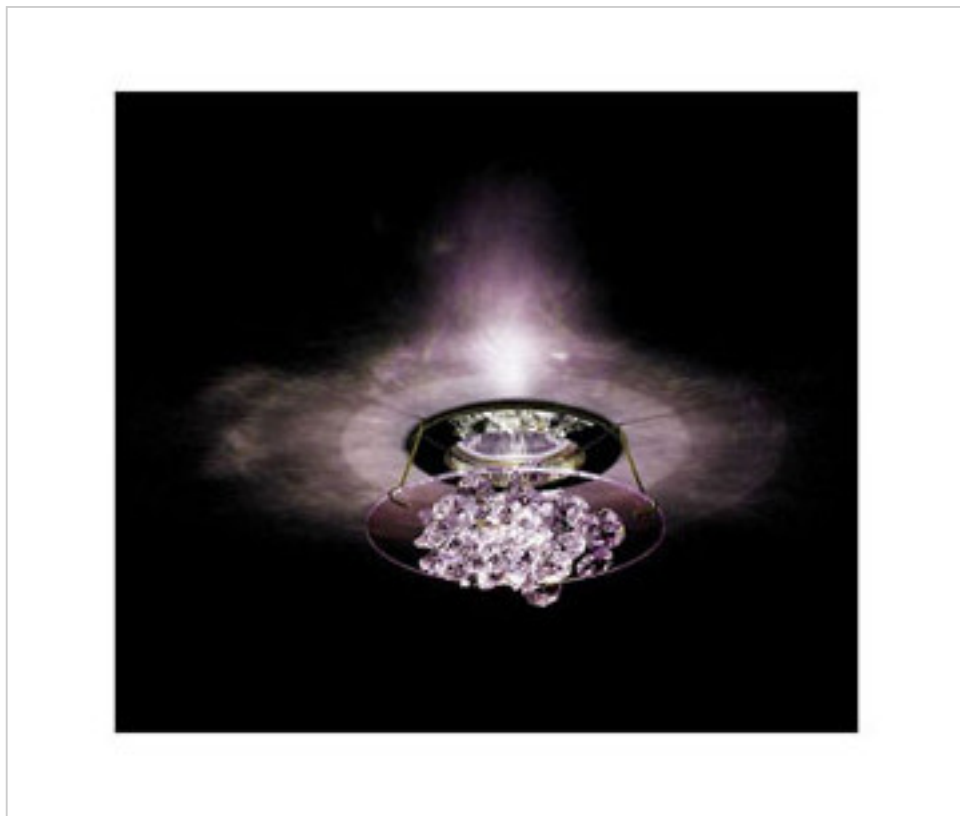

## Kit Foco Cristal Swarovski Modelo "ICE MENTALITY "oro

03 de julio de 2024, 03:31

### DESCRIPCIÓN

Foco Halogeno en oro con panel decorado con cristales Swarovski. Diametro taladro central 68mm. Completo con todos los accesorios incluido transformador electronico y lampara dicroica 12V-50W