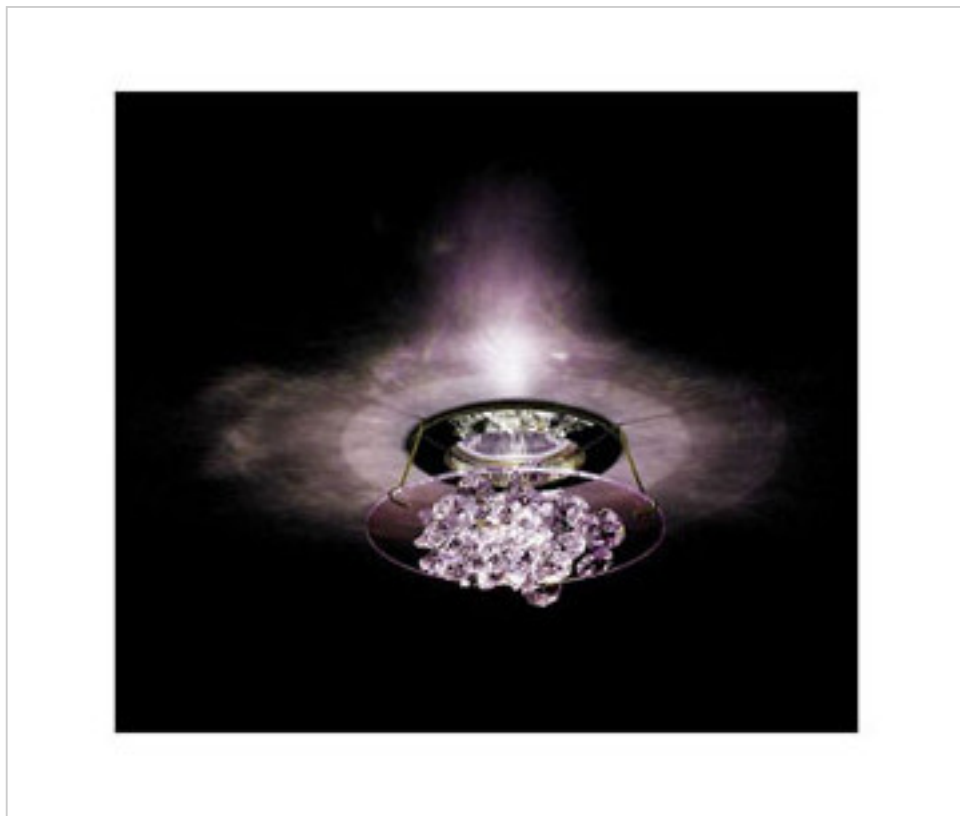

1189K0436

Kit Foco Cristal Swarovski Modelo "ICE MENTALITY "oro op.B

22 de julio de 2024, 07:10

## DESCRIPCIÓN

Foco Halogeno en oro con panel decorado con cristales Swarovski. Diametro taladro central 68mm. Completo con todos los accesorios excepto transformador y lampara dicroica 12V-50W