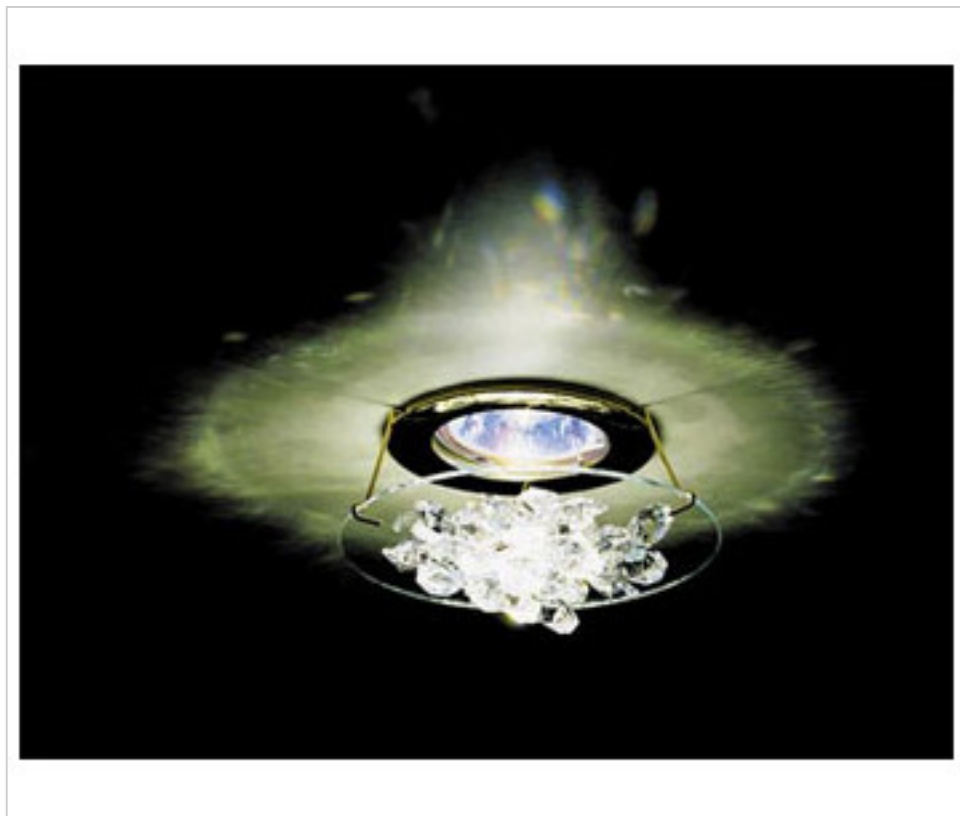

1189K0136

Kit Foco Cristal Swarovski Modelo "ICE ".oro op.B

24 de agosto de 2024, 10:17

DESCRIPCIÓN

Foco Halogeno en oro con panel decorado con cristales Swarovski. Diametro taladro central 68mm. Completo con todos los accesorios excepto transformador y lampara dicroica 12V-50W

PRECIOS

	Lote	Precio sin IVA
	1	154,95€
	6	123,95€
	12	107,78€

Continúa en la siguiente página >>

SWAROVSKI CRYSTAL > Swarovski Contemporary Lighting > Strass decorative Panels
Strass decorative Panels

1189K0136

Kit Foco Cristal Swarovski Modelo "ICE ".oro op.B

ESPECIFICACIONES TÉCNICAS

CERTIFICADOS

Embalaje: Caja 1 Un.

NOTAS

incluye Kit de montaje SIN transformador y SIN lámpara

DOCUMENTOS

 [Kit Foco Cristal Swarovski Modelo "ICE ".oro op.B](#)