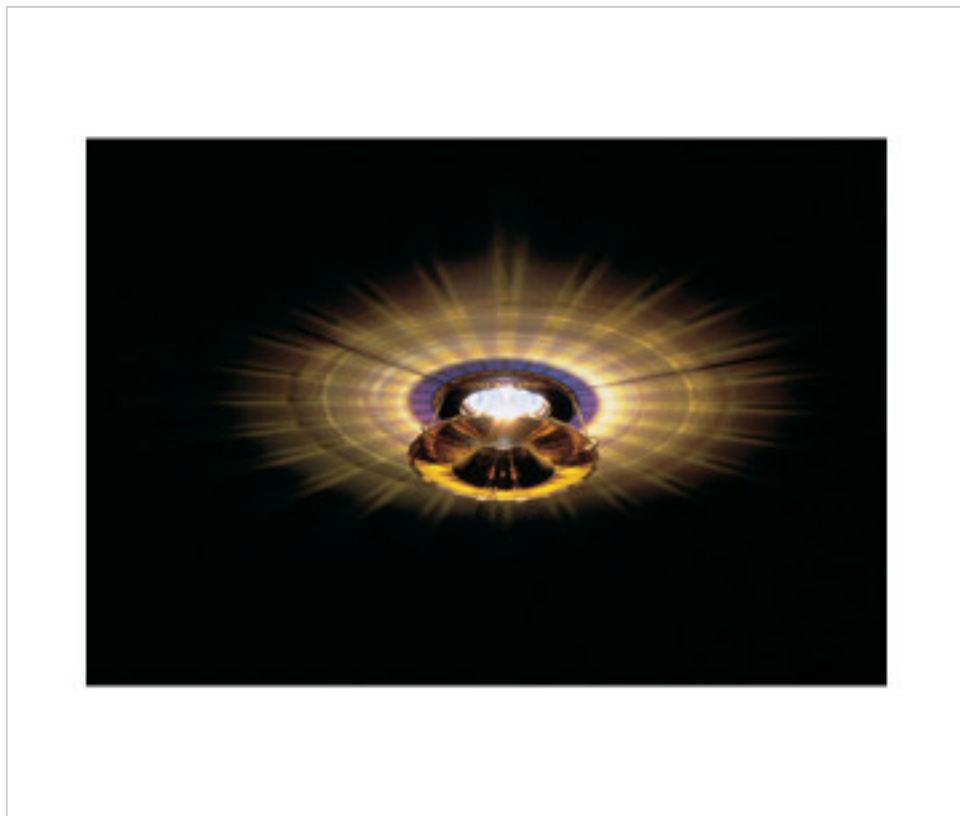

1189K0337

Kit Foco Cristal Swarovski Modelo "MOON" cr.op.B

24 de agosto de 2024, 11:13

DESCRIPCIÓN

Foco Halogeno en cromo con pieza decorativa de cristal Swarovski. Diámetro taladro central 68mm. Completo con todos los accesorios excepto transformador y lampara dicroica 12V-50W

PRECIOS

	Lote	Precio sin IVA
	1	231,06€
	6	184,85€
	12	160,74€

Continúa en la siguiente página >>

1189K0337

Kit Foco Cristal Swarovski Modelo "MOON" cr.op.B

ESPECIFICACIONES TÉCNICAS

CERTIFICADOS

Embalaje: Caja 1 Un.