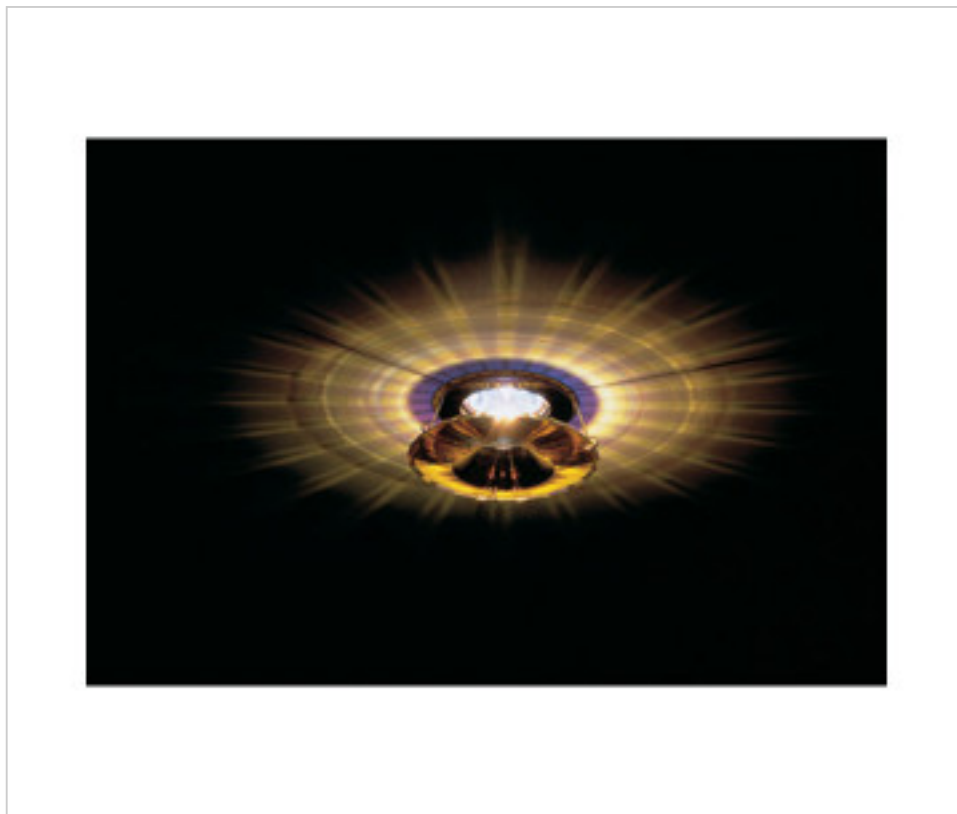

## Kit Foco Cristal Swarovski Modelo "MOON" cromo

22 de julio de 2024, 07:03

### DESCRIPCIÓN

Foco Halogeno en cromo con pieza decorativa de cristal Swarovski. Diametro taladro central 68mm. Completo con todos los accesorios incluido transformador electronico y lampara dicroica 12V-50W