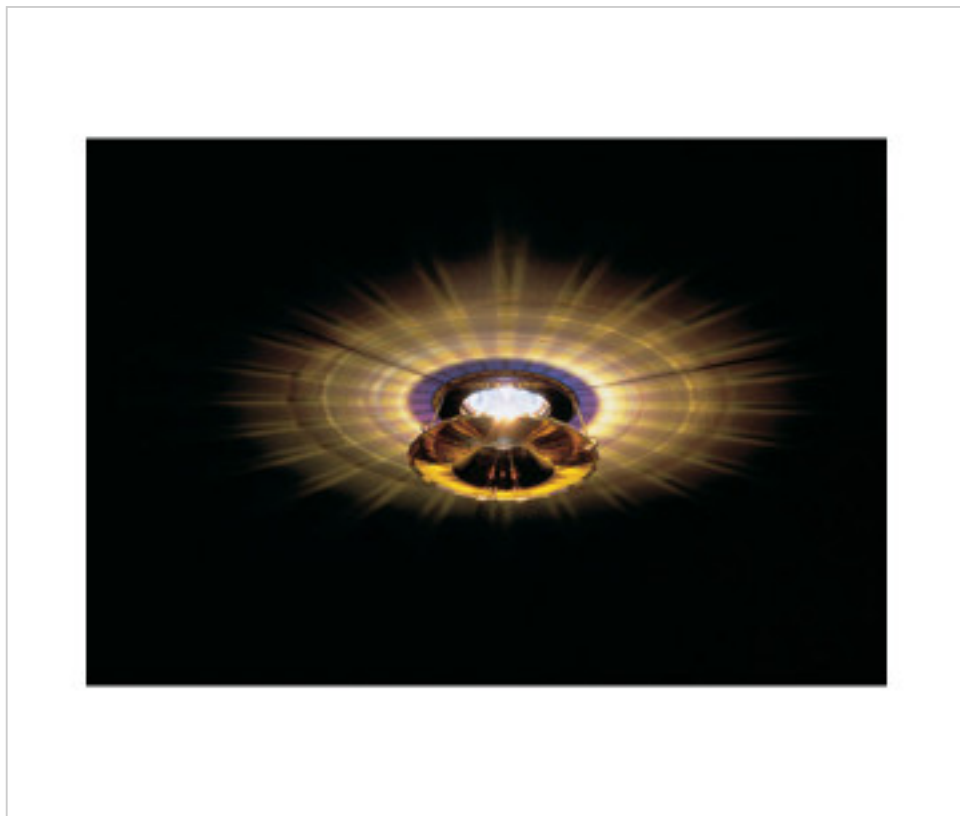

1189K0334

Kit Foco Cristal Swarovski Modelo "MOON". oro

24 de agosto de 2024, 10:19

DESCRIPCIÓN

Foco Halogeno en oro con pieza decorativa de cristal Swarovski. Diametro taladro central 68mm. Completo con todos los accesorios incluido transformador electronico y lampara dicroica 12V-50W

PRECIOS

	Lote	Precio sin IVA
	1	263,67€
	6	210,95€
	12	183,43€

Continúa en la siguiente página >>

SWAROVSKI CRYSTAL > Swarovski Contemporary Lighting > Strass decorative Panels
Strass decorative Panels

1189K0334

Kit Foco Cristal Swarovski Modelo "MOON". oro

ESPECIFICACIONES TÉCNICAS

CERTIFICADOS

Embalaje: Caja 1 Un.

NOTAS

incluye Kit de montaje, transformador y lámpara

DOCUMENTOS

 [Kit Foco Cristal Swarovski Modelo "MOON". oro](#)