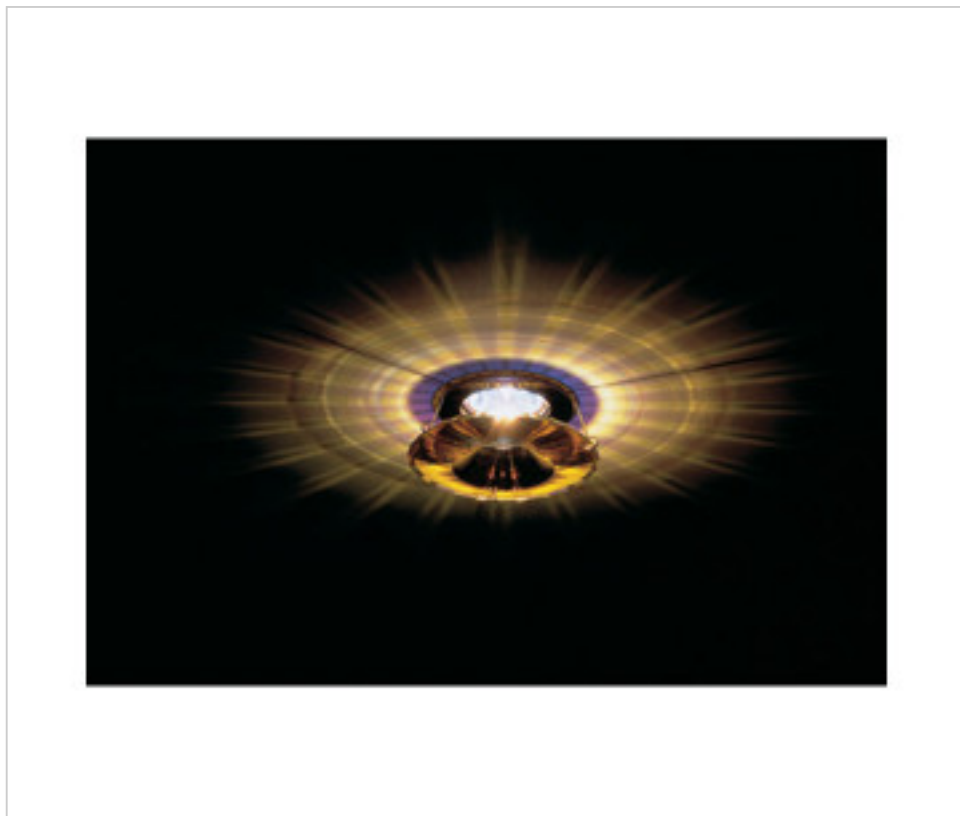

## Kit Foco Cristal Swarovski Modelo "MOON"oro op.B

24 de agosto de 2024, 11:16

### DESCRIPCIÓN

Foco Halogeno en oro con pieza decorativa de cristal Swarovski. Diametro taladro central 68mm. Completo con todos los accesorios excepto transformador y lampara dicroica 12V-50W