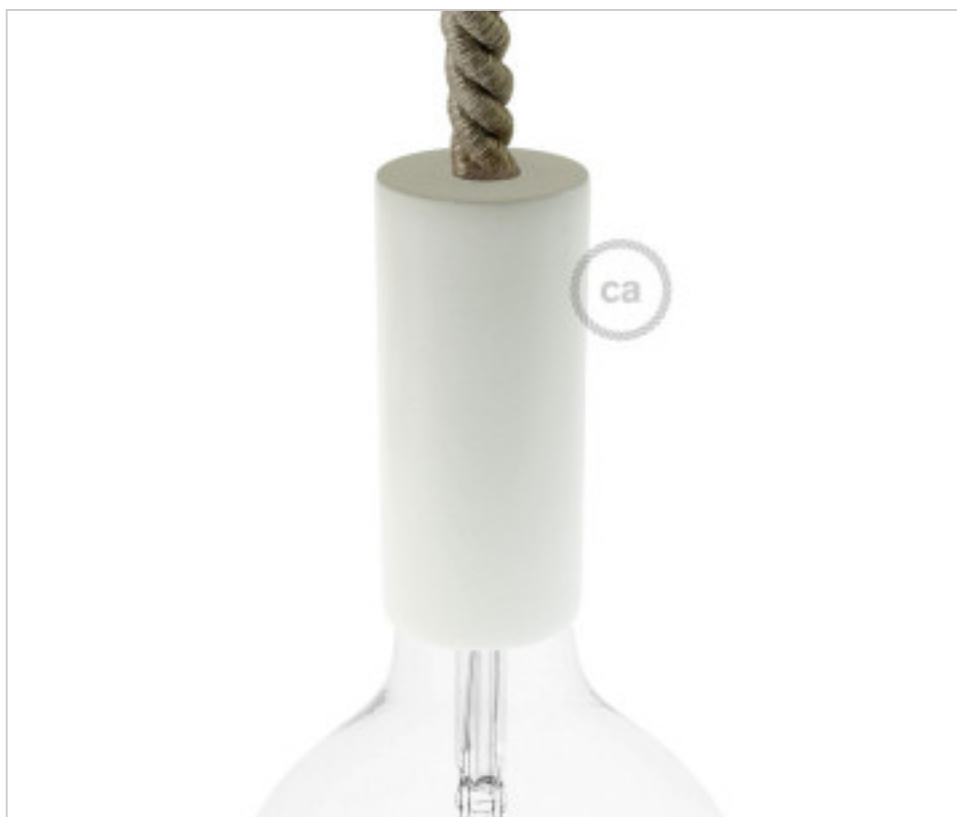

MATERIAL ELÉCTRICO > Portalámparas en KIT > Portalámparas Termoplásticos E27 con cubre madera
Portalámparas Termoplásticos E27 con cubre madera taladro XL 16mm

CDKBL0216

KIT Portalámparas E27 Cubre Madera Blanca paso 16mm prensaestopa

21 de diciembre de 2024, 17:42

DESCRIPCIÓN

<iframe width="360" height="315" src="https://www.youtube.com/embed/XqDa19wGWy8" frameborder="0" allow="accelerometer; autoplay; encrypted-media; gyroscope; picture-in-picture" allowfullscreen></iframe>

CDKBL0216

KIT Portalámparas E27 Cubre Madera Blanca paso 16mm prensaestopa

ESPECIFICACIONES TÉCNICAS

Peso: 185 Gramos

NOTAS

Kit portalámparas termoplástico E27 de 3 piezas toma tierra y con cubre de madera pintada. Prensaestopa plástico cónico

OTRAS CARACTERÍSTICAS

Alto (mm): 110

Diámetro (mm): 50

Tensión In (Vac): 250

Intensidad In (A): 4

Conexión: Tornillo

Casquillo: E27