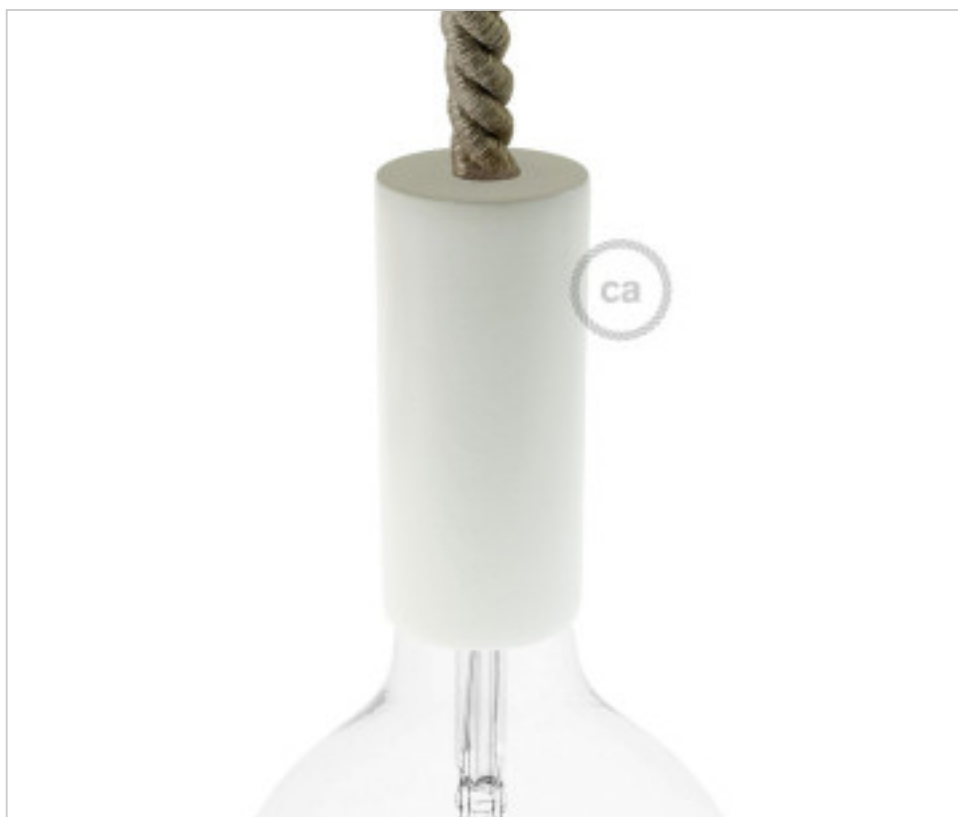

MATERIAL ELÉCTRICO > Portalámparas en KIT > Portalámparas Termoplásticos E27 con cubre madera  
Portalámparas Termoplásticos E27 con cubre madera taladro XL 16mm

CDKBL0216

## KIT Portalámparas E27 Cubre Madera Blanca paso 16mm prensaestopa

02 de octubre de 2024, 02:29

### DESCRIPCIÓN

<iframe width="360" height="315" src="https://www.youtube.com/embed/XqDa19wGWy8" frameborder="0" allow="accelerometer; autoplay; encrypted-media; gyroscope; picture-in-picture" allowfullscreen></iframe>

## OTRAS CARACTERÍSTICAS

---

Alto (mm): 110

Diámetro (mm): 50

Tensión In (Vac): 250

Intensidad In (A): 4

Conexión: Tornillo

Casquillo: E27