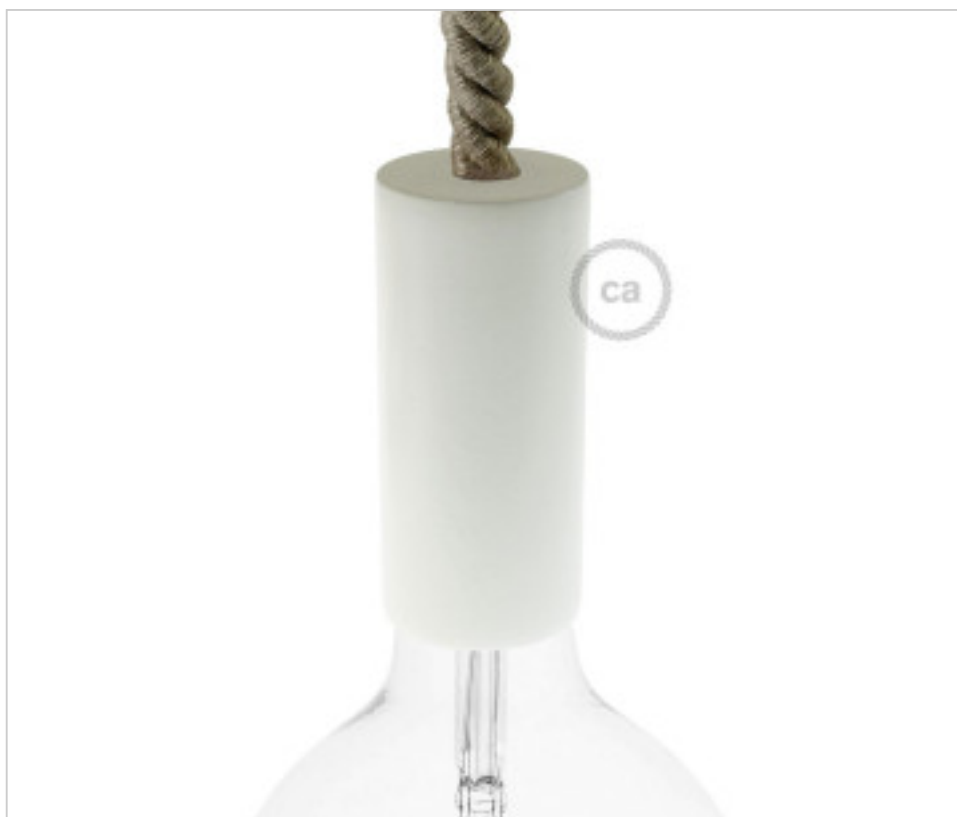

MATERIAL ELÉCTRICO > Portalámparas en KIT > Portalámparas Termoplásticos E27 con cubre madera  
Portalámparas Termoplásticos E27 con cubre madera taladro XL 16mm

CDKBL0216

## KIT Portalámparas E27 Cubre Madera Blanca paso 16mm prensaestopa

22 de febrero de 2025, 09:20

### DESCRIPCIÓN

<iframe width="360" height="315" src="https://www.youtube.com/embed/XqDa19wGWy8" frameborder="0" allow="accelerometer; autoplay; encrypted-media; gyroscope; picture-in-picture" allowfullscreen></iframe>

## OTRAS CARACTERÍSTICAS

---

Alto (mm): 110

Diámetro (mm): 50

Tensión In (Vac): 250

Intensidad In (A): 4

Conexión: Tornillo

Casquillo: E27