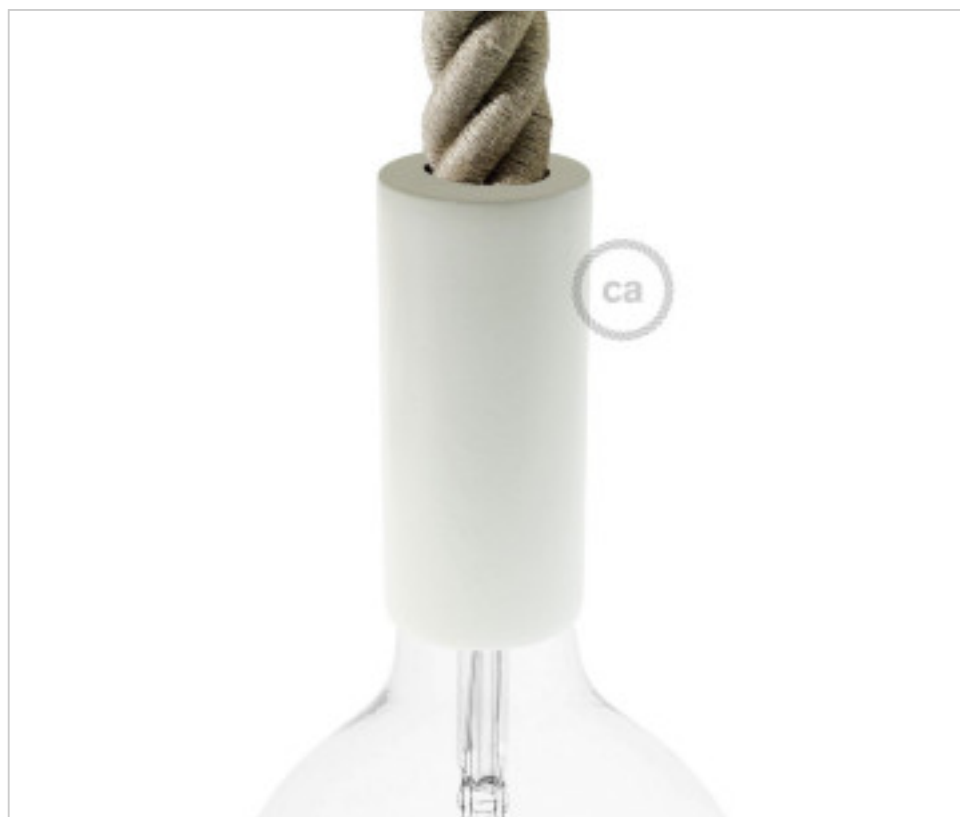

MATERIAL ELÉCTRICO > Portalámparas en KIT > Portalámparas Termoplásticos E27 con cubre madera
Portalámparas Termoplásticos E27 con cubre madera taladro 3XL 30mm

CDKBL0230

KIT Portalámparas E27 Cubre Madera Blanca paso 30mm prensaestopa

22 de febrero de 2025, 13:48

DESCRIPCIÓN

<iframe width="360" height="315" src="https://www.youtube.com/embed/DtGpKglxyU" frameborder="0" allow="accelerometer; autoplay; encrypted-media; gyroscope; picture-in-picture" allowfullscreen></iframe>

CDKBL0230

KIT Portalámparas E27 Cubre Madera Blanca paso 30mm prensaestopa

ESPECIFICACIONES TÉCNICAS

Peso: 185 Gramos

NOTAS

Kit portalámparas termoplástico E27 de 3 piezas toma tierra y con cubre de madera pintada. Prensaestopa plástico cónico

OTRAS CARACTERÍSTICAS

Alto (mm): 110

Diámetro (mm): 50

Tensión In (Vac): 250

Intensidad In (A): 4

Conexión: Tornillo

Casquillo: E27