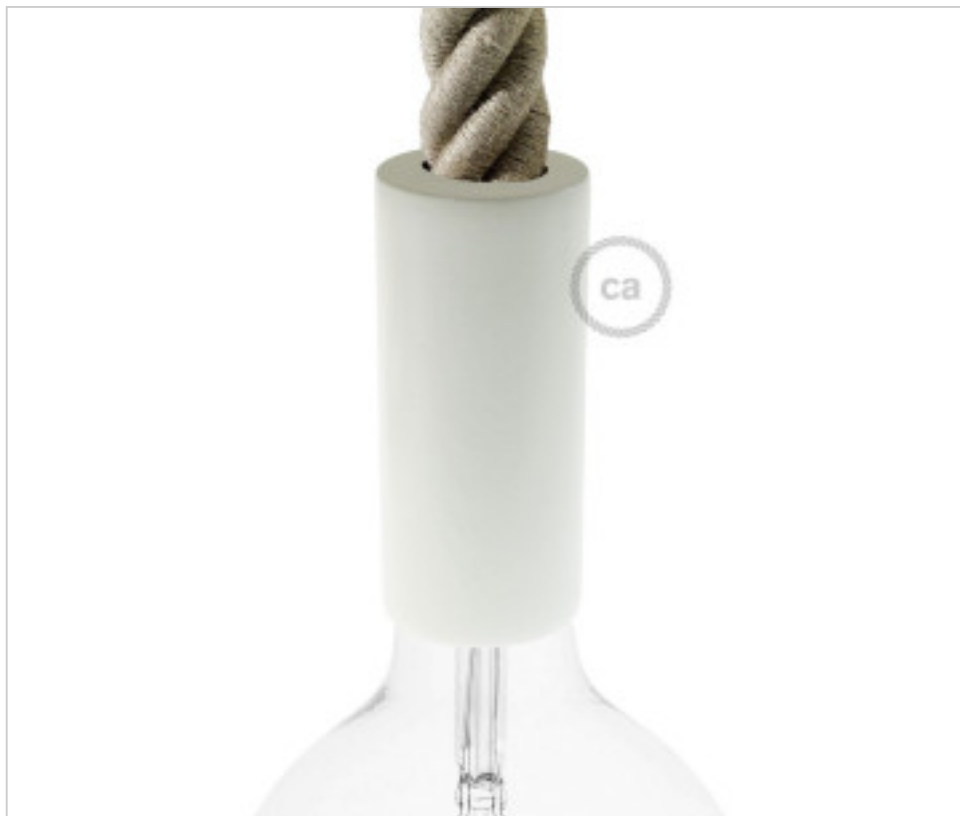

MATERIAL ELÉCTRICO > Portalámparas en KIT > Portalámparas Termoplásticos E27 con cubre madera
Portalámparas Termoplásticos E27 con cubre madera taladro 3XL 30mm

CDKBL0230

KIT Portalámparas E27 Cubre Madera Blanca paso 30mm prensaestopa

24 de agosto de 2024, 07:58

DESCRIPCIÓN

<iframe width="360" height="315" src="https://www.youtube.com/embed/DtGpKglxyyU" frameborder="0" allow="accelerometer; autoplay; encrypted-media; gyroscope; picture-in-picture" allowfullscreen></iframe>

PRECIOS

	Lote	Precio sin IVA
	1	7,49€
	50	7,14€
	100	6,80€

Continúa en la siguiente página >>