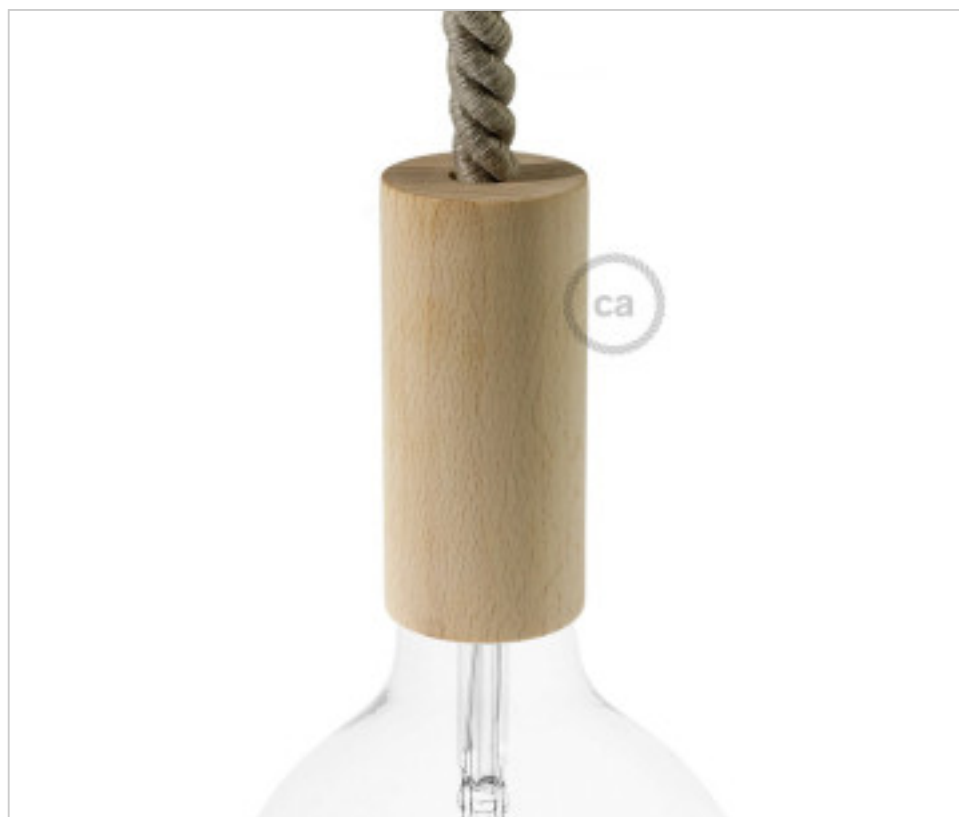

MATERIAL ELÉCTRICO > Portalámparas en KIT > Portalámparas Termoplásticos E27 con cubre madera
Portalámparas Termoplásticos E27 con cubre madera taladro XL 16mm

CDKBL0116

KIT Portalámparas E27 Cubre Madera Natural paso 16mm prensaestopa

21 de diciembre de 2024, 17:37

DESCRIPCIÓN

<iframe width="360" height="315" src="https://www.youtube.com/embed/XqDa19wGWy8" frameborder="0" allow="accelerometer; autoplay; encrypted-media; gyroscope; picture-in-picture" allowfullscreen></iframe>

CDKBL0116

KIT Portalámparas E27 Cubre Madera Natural paso 16mm prensaestopa

ESPECIFICACIONES TÉCNICAS

Peso: 185 Gramos

NOTAS

Kit portalámparas termoplástico E27 de 3 piezas toma tierra y con cubre de madera natural. Prensaestopa plástico cónico

OTRAS CARACTERÍSTICAS

Alto (mm): 110

Diámetro (mm): 50

Tensión In (Vac): 250

Intensidad In (A): 4

Conexión: Tornillo

Casquillo: E27