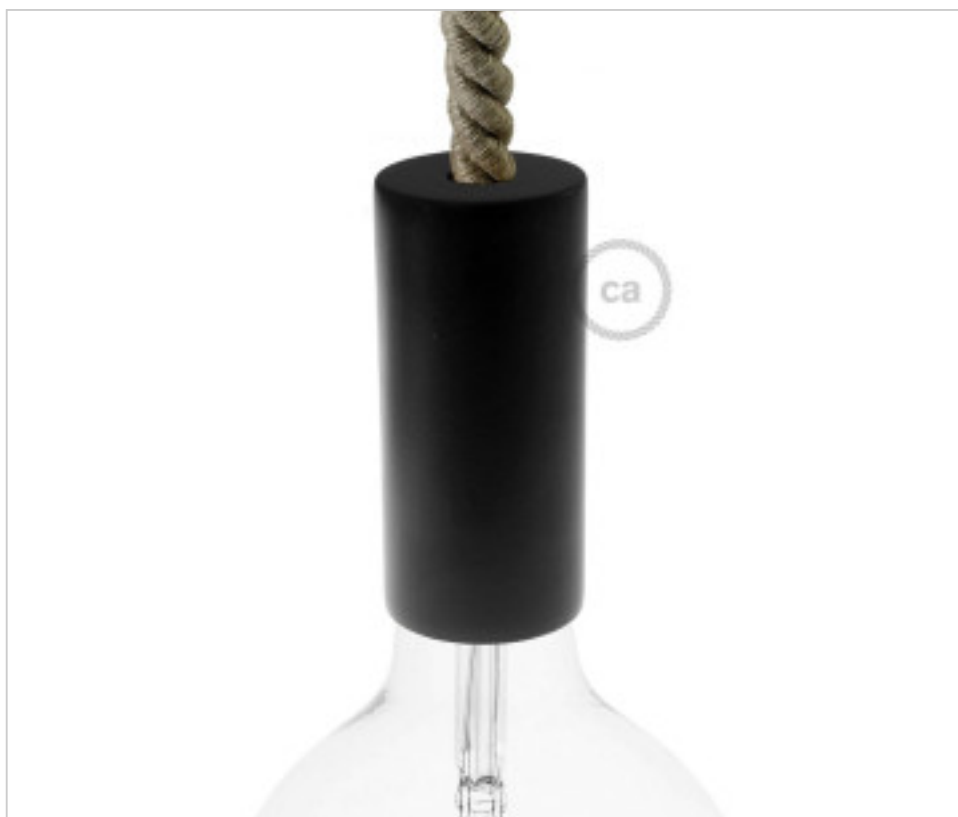

MATERIAL ELÉCTRICO > Portalámparas en KIT > Portalámparas Termoplásticos E27 con cubre madera
Portalámparas Termoplásticos E27 con cubre madera taladro XL 16mm

CDKBL0316

KIT Portalámparas E27 Cubre Madera Negra paso 16mm prensaestopa

22 de febrero de 2025, 09:24

DESCRIPCIÓN

<iframe width="360" height="315" src="https://www.youtube.com/embed/XqDa19wGWy8" frameborder="0" allow="accelerometer; autoplay; encrypted-media; gyroscope; picture-in-picture" allowfullscreen></iframe>

CDKBL0316

KIT Portalámparas E27 Cubre Madera Negra paso 16mm prensaestopa

ESPECIFICACIONES TÉCNICAS

Peso: 185 Gramos

NOTAS

Kit portalámparas termoplástico E27 de 3 piezas toma tierra y con cubre de madera pintada. Prensaestopa plástico cónico

OTRAS CARACTERÍSTICAS

Alto (mm): 110

Diámetro (mm): 50

Tensión In (Vac): 250

Intensidad In (A): 4

Conexión: Tornillo

Casquillo: E27