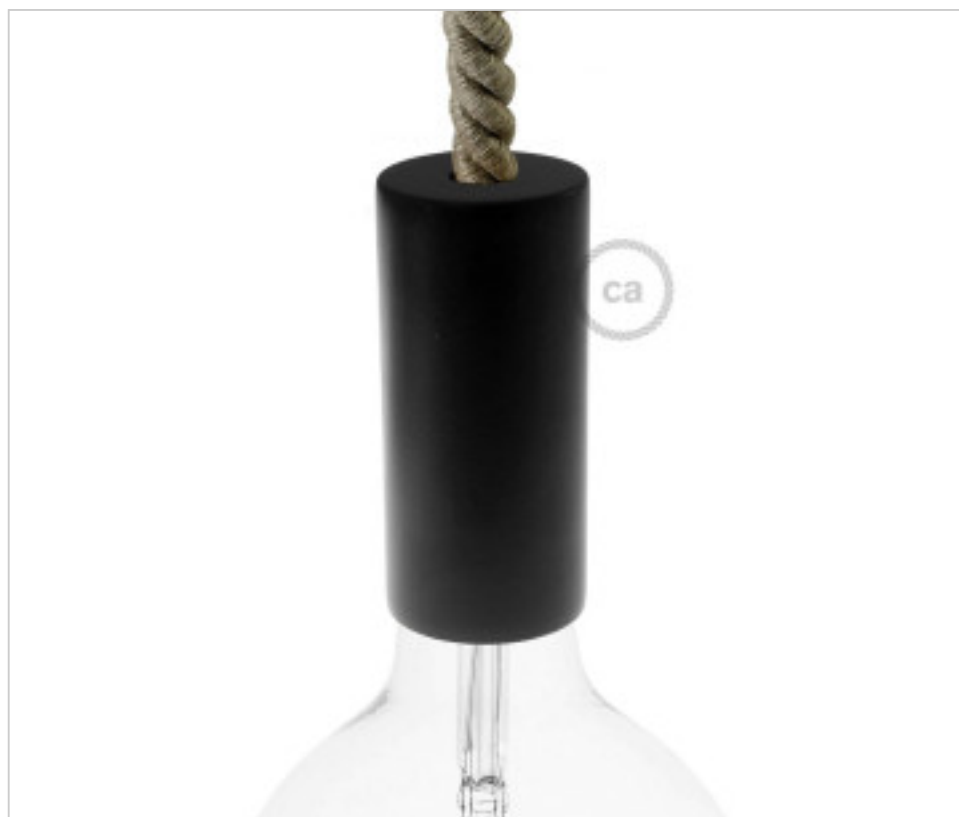

MATERIAL ELÉCTRICO > Portalámparas en KIT > Portalámparas Termoplásticos E27 con cubre madera
Portalámparas Termoplásticos E27 con cubre madera taladro XL 16mm

CDKBL0316

KIT Portalámparas E27 Cubre Madera Negra paso 16mm prensaestopa

21 de enero de 2025, 11:38

DESCRIPCIÓN

<iframe width="360" height="315" src="https://www.youtube.com/embed/XqDa19wGWy8" frameborder="0" allow="accelerometer; autoplay; encrypted-media; gyroscope; picture-in-picture" allowfullscreen></iframe>

CDKBL0316

KIT Portalámparas E27 Cubre Madera Negra paso 16mm prensaestopa

ESPECIFICACIONES TÉCNICAS

Peso: 185 Gramos

NOTAS

Kit portalámparas termoplástico E27 de 3 piezas toma tierra y con cubre de madera pintada. Prensaestopa plástico cónico

OTRAS CARACTERÍSTICAS

Alto (mm): 110

Diámetro (mm): 50

Tensión In (Vac): 250

Intensidad In (A): 4

Conexión: Tornillo

Casquillo: E27