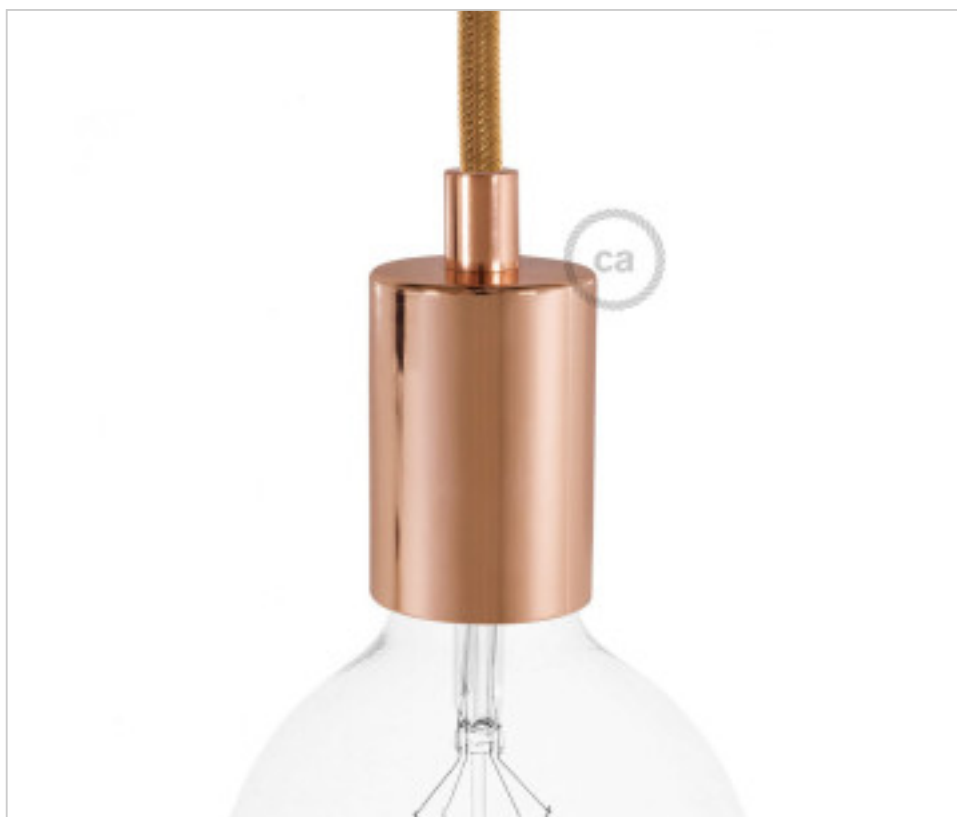

MATERIAL ELÉCTRICO > Portalámparas en KIT > Portalámparas Termoplásticos E27 con cubre metálico
Termoplásticos E27 con cubre metálico cilíndrico p-estopa metal 17mm

CDKBM4011RATERM

KIT Portalámparas E27 cubre metal Cobre prensaestopa metal 17mm

01 de febrero de 2025, 18:13

DESCRIPCIÓN

<iframe width="350" height="315" src="https://www.youtube.com/embed/5zssssKYw3k" frameborder="0" allow="accelerometer; autoplay; encrypted-media; gyroscope; picture-in-picture" allowfullscreen></iframe>

PRECIOS

	Lote	Precio sin IVA
	1	6,21€
	50	5,92€
	100	5,64€

Continúa en la siguiente página >>