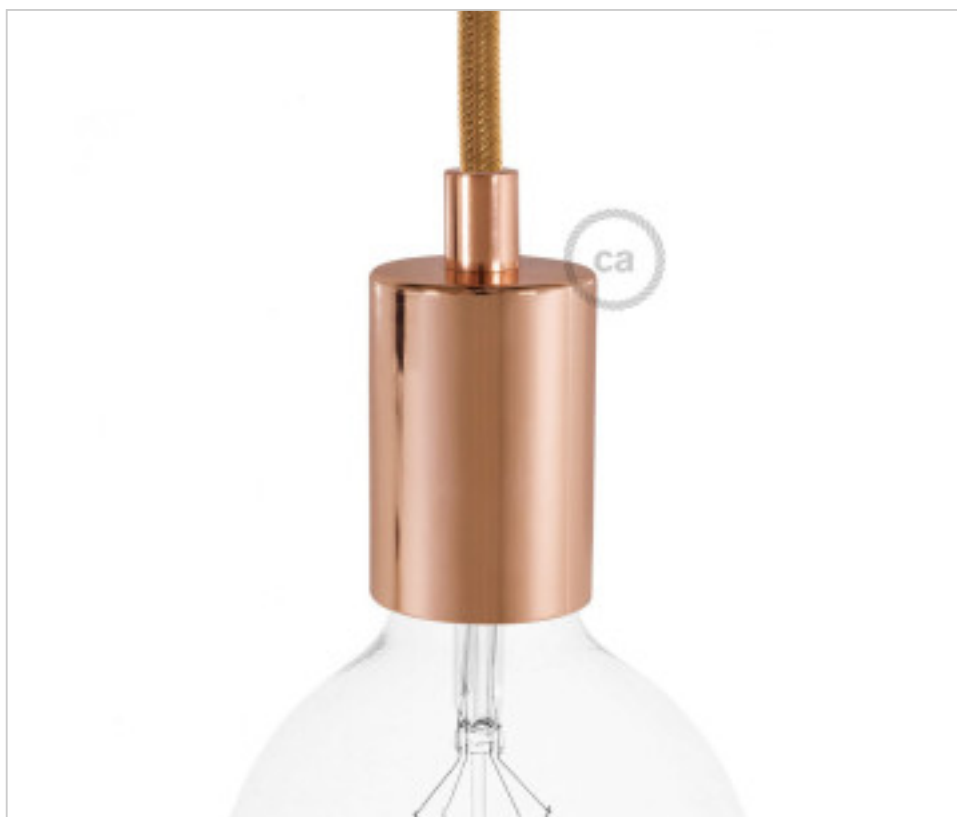

MATERIAL ELÉCTRICO > Portalámparas en KIT > Portalámparas Termoplásticos E27 con cubre metálico
Termoplásticos E27 con cubre metálico cilíndrico p-estopa metal 17mm

CDKBM4011RATERM

KIT Portalámparas E27 cubre metal Cobre prensaestopa metal 17mm

01 de febrero de 2025, 18:13

DESCRIPCIÓN

<iframe width="350" height="315" src="https://www.youtube.com/embed/5zssssKYw3k" frameborder="0" allow="accelerometer; autoplay; encrypted-media; gyroscope; picture-in-picture" allowfullscreen></iframe>

CDKBM4011RATERM

KIT Portalamparas E27 cubre metal Cobre prensaestopa metal 17mm

ESPECIFICACIONES TÉCNICAS

Peso: 118 Gramos

NOTAS

Kit portalámparas termoplástico E27 de 3 piezas con cubre cilíndrico y prensaestopa de metal decorado.

OTRAS CARACTERÍSTICAS

Alto (mm): 62

Diámetro (mm): 42

Tensión In (Vac): 250

Intensidad In (A): 4

Conexión: Tornillo

Casquillo: E27