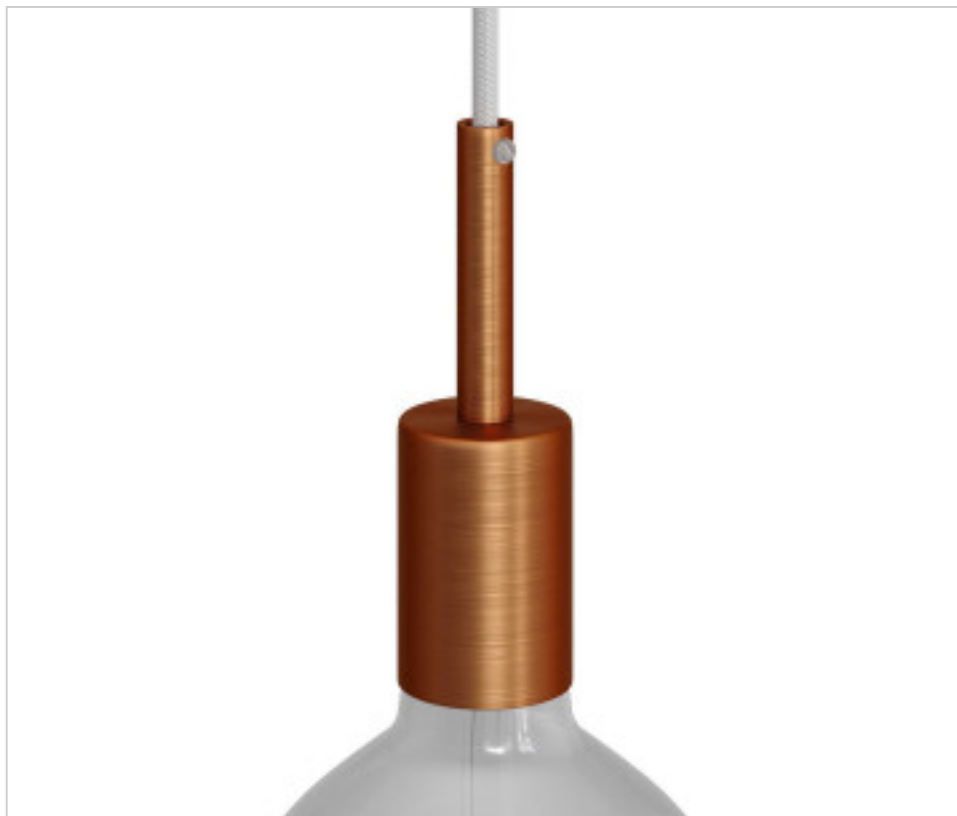

MATERIAL ELÉCTRICO > Portalámparas en KIT > Portalámparas Termoplásticos E27 con cubre metálico
Termoplásticos E27 con cubre metálico cilíndrico p-estopa metal 7cm

CDKBM4011RASTM4

KIT Portalámparas E27 cubre metal Cobre satin prensaestopa metal 7cm

01 de febrero de 2025, 18:10

DESCRIPCIÓN

<iframe width="350" height="315" src="https://www.youtube.com/embed/5zssssKYw3k" frameborder="0" allow="accelerometer; autoplay; encrypted-media; gyroscope; picture-in-picture" allowfullscreen></iframe>

PRECIOS

	Lote	Precio sin IVA
	1	8,19€
	50	7,81€
	100	7,44€

Continúa en la siguiente página >>