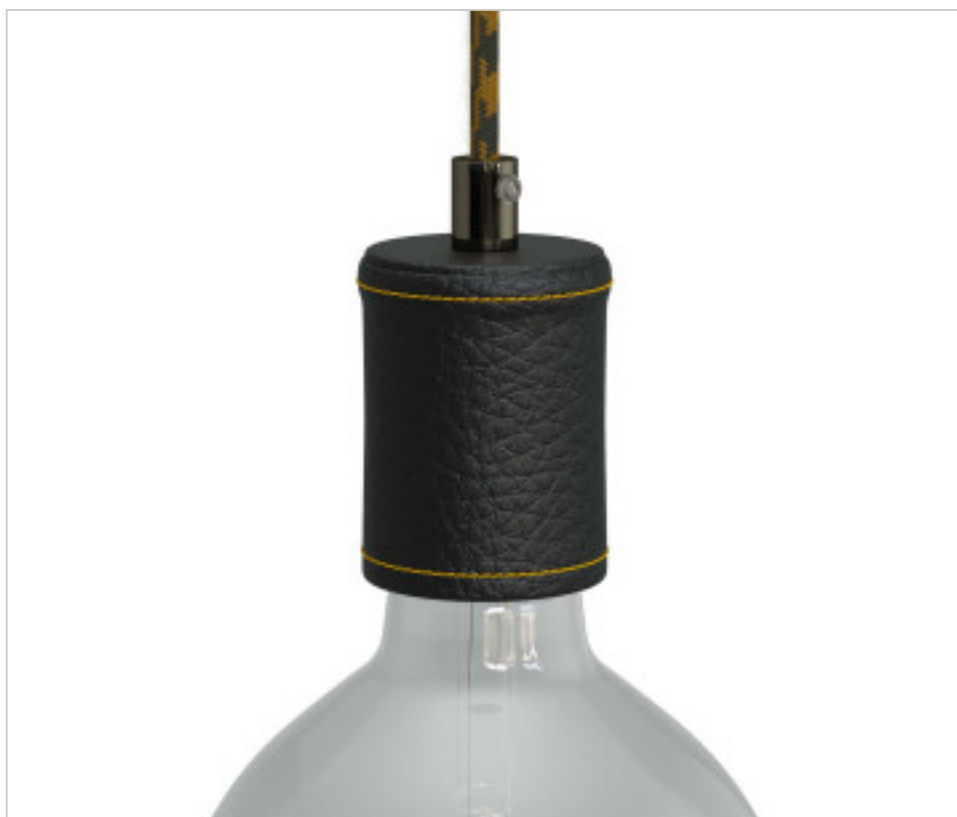

MATERIAL ELÉCTRICO > Portalámparas en KIT > Portalámparas Termoplásticos E27 con cubre piel
Portalámparas Termoplásticos E27 con cubre madera forrado en piel

CDKBP0310TERM

KIT Portalámparas E27 cubre Piel Negra prensaestopa metal 17mm

03 de julio de 2024, 03:18

PRECIOS

	Lote	Precio sin IVA
	1	19,86€
	50	18,92€
	100	18,02€

Continúa en la siguiente página >>

MATERIAL ELÉCTRICO > Portalámparas en KIT > Portalamparas Termoplasticos E27 con cubre piel
Portalamparas Termoplasticos E27 con cubre madera forrado en piel

CDKBP0310TERM

KIT Portalamparas E27 cubre Piel Negra prensaestopa metal 17mm

ESPECIFICACIONES TÉCNICAS

Peso: 194 Gramos

NOTAS

Kit portalámparas termoplástico E27 de 3 piezas con cubre de madera forrado en piel. Prensaestopa metálico decorado

OTRAS CARACTERÍSTICAS

Alto (mm): 69

Diámetro (mm): 54

Tensión In (Vac): 250

Intensidad In (A): 4

Conexión: Tornillo

Casquillo: E27