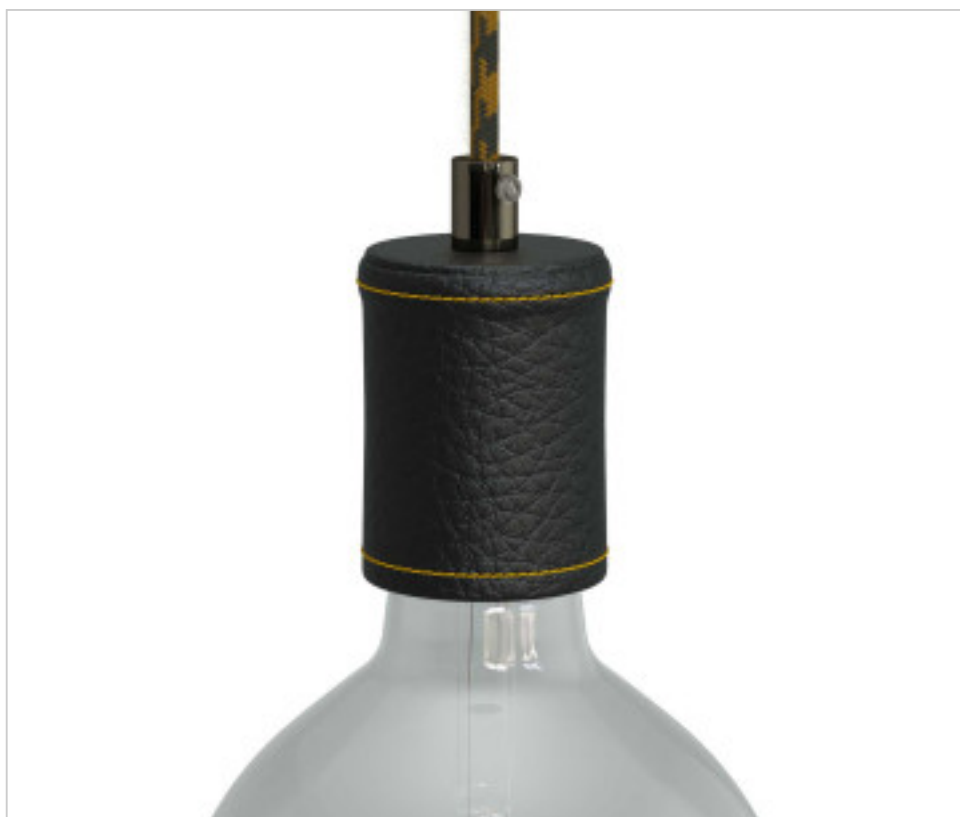

MATERIAL ELÉCTRICO > Portalámparas en KIT > Portalámparas Termoplásticos E27 con cubre piel
Portalámparas Termoplásticos E27 con cubre madera forrado en piel

CDKBP0310TERM

KIT Portalámparas E27 cubre Piel Negra prensaestopa metal 17mm

21 de diciembre de 2024, 18:20

PRECIOS

	Lote	Precio sin IVA
	1	20,85€
	50	19,86€
	100	18,92€

Continúa en la siguiente página >>

MATERIAL ELÉCTRICO > Portalámparas en KIT > Portalamparas Termoplasticos E27 con cubre piel
Portalamparas Termoplasticos E27 con cubre madera forrado en piel

CDKBP0310TERM

KIT Portalamparas E27 cubre Piel Negra prensaestopa metal 17mm

ESPECIFICACIONES TÉCNICAS

Peso: 194 Gramos

NOTAS

Kit portalámparas termoplástico E27 de 3 piezas con cubre de madera forrado en piel. Prensaestopa metálico decorado

OTRAS CARACTERÍSTICAS

Alto (mm): 69

Diámetro (mm): 54

Tensión In (Vac): 250

Intensidad In (A): 4

Conexión: Tornillo

Casquillo: E27