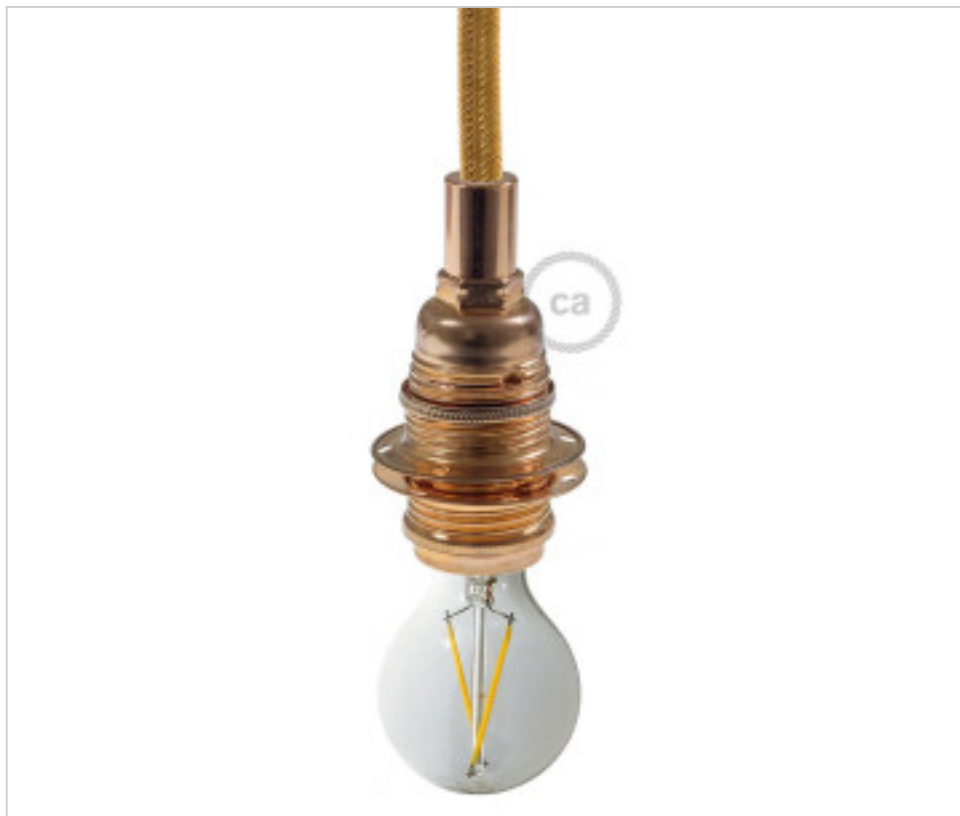

MATERIAL ELÉCTRICO > Portalámparas en KIT > Portalámparas Metalico E14  
Portalámparas Metalico E14 roscado con doble arandela

### KIT Portalámparas Metalico E14 2 arandelas Cobre prensaestopa metal

21 de diciembre de 2024, 17:14

## **OTRAS CARACTERÍSTICAS**

---

Alto (mm): 58

Diámetro (mm): 28

Tensión In (Vac): 250

Intensidad In (A): 4

Casquillo: E14