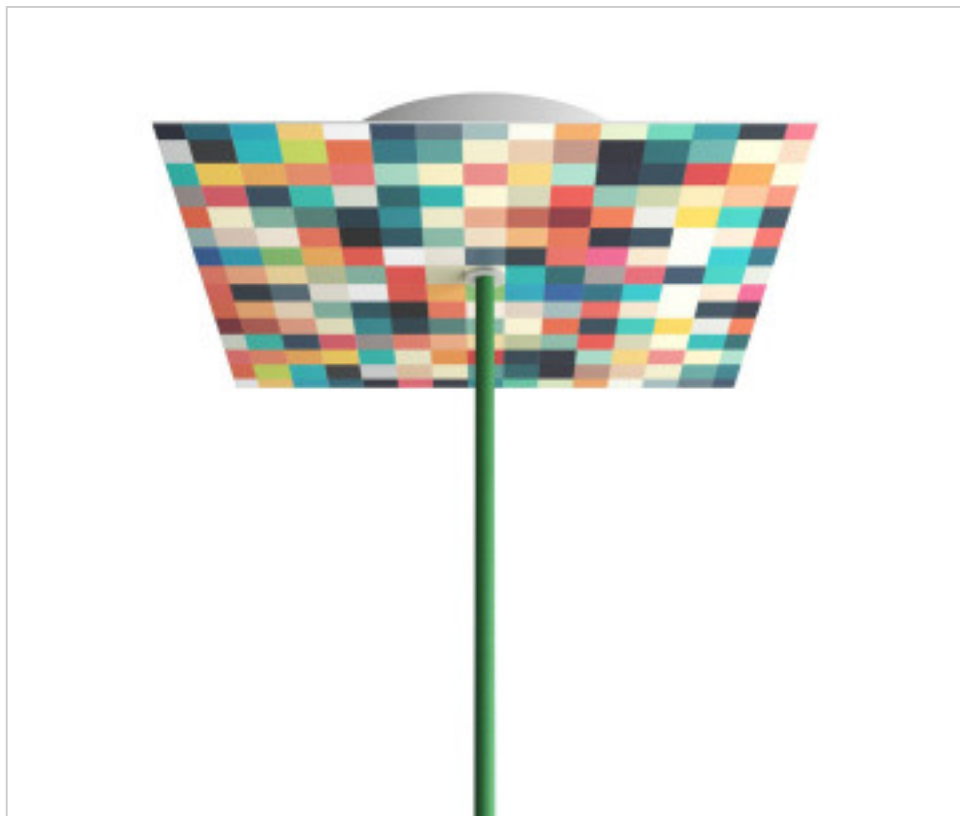

ACCESORIOS METALICOS > Florones en KIT > Florones Metalicos en KIT
Florones metalicos cuadrados con 1 agujero con tapa sistema Rose-One

CDKROQ201F201

KIT Rose-one Cuadrado 20X20 1 agujero Palette

21 de enero de 2025, 11:43

DESCRIPCIÓN

<iframe width="300" height="200" src="https://www.youtube.com/embed/P5N7h5tYtYc" frameborder="0" allow="accelerometer; autoplay; encrypted-media; gyroscope; picture-in-picture" allowfullscreen></iframe>

CDKROQ201F201

KIT Rose-one Cuadrado 20X20 1 agujero Palette

ESPECIFICACIONES TÉCNICAS

Peso: 535 Gramos

NOTAS

Sistema completo Rose-One cuadrado. Florón de techo D120mm y H 35mm. Incluye elementos de fijación

OTRAS CARACTERÍSTICAS

Longitud (mm): 200

Ancho (mm): 200

Alto (mm): 35