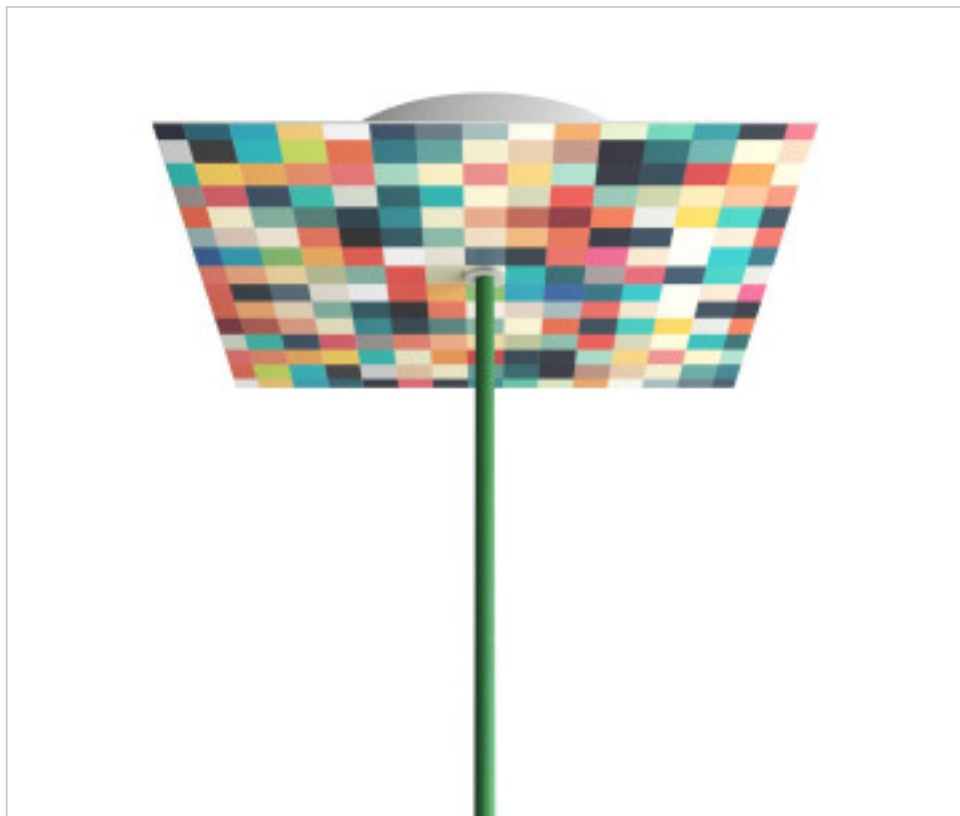

ACCESORIOS METALICOS > Florones en KIT > Florones Metalicos en KIT
Florones metalicos cuadrados con 1 agujero con tapa sistema Rose-One

CDKROQ201F201

KIT Rose-one Cuadrado 20X20 1 agujero Palette

24 de agosto de 2024, 11:12

DESCRIPCIÓN

<iframe width="300" height="200" src="https://www.youtube.com/embed/P5N7h5tYtYc" frameborder="0" allow="accelerometer; autoplay; encrypted-media; gyroscope; picture-in-picture" allowfullscreen></iframe>

CDKROQ201F201

KIT Rose-one Cuadrado 20X20 1 agujero Palette

ESPECIFICACIONES TÉCNICAS

Peso: 535 Gramos

NOTAS

Sistema completo Rose-One cuadrado. Florón de techo D120mm y H 35mm. Incluye elementos de fijación

OTRAS CARACTERÍSTICAS

Longitud (mm): 200

Ancho (mm): 200

Alto (mm): 35