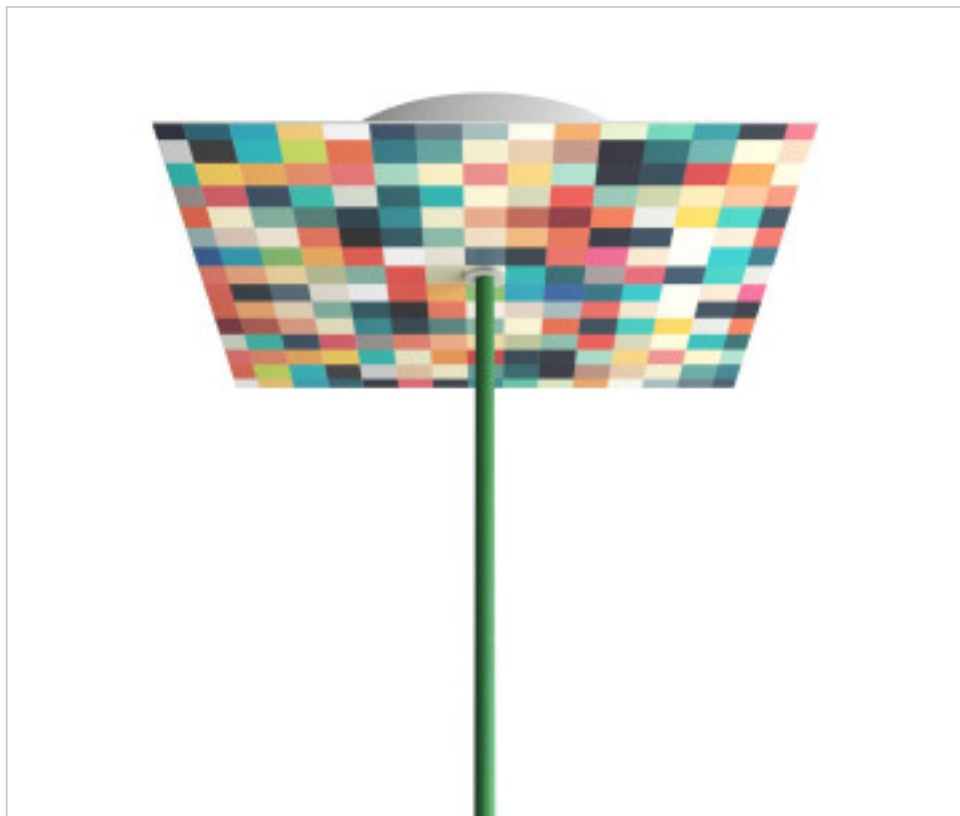

ACCESORIOS METALICOS > Florones en KIT > Florones Metalicos en KIT
Florones metalicos cuadrados con 1 agujero con tapa sistema Rose-One

CDKROQ201F201

KIT Rose-one Cuadrado 20X20 1 agujero Palette

21 de diciembre de 2024, 18:10

DESCRIPCIÓN

<iframe width="300" height="200" src="https://www.youtube.com/embed/P5N7h5tYtYc" frameborder="0" allow="accelerometer; autoplay; encrypted-media; gyroscope; picture-in-picture" allowfullscreen></iframe>

CDKROQ201F201

KIT Rose-one Cuadrado 20X20 1 agujero Palette

ESPECIFICACIONES TÉCNICAS

Peso: 535 Gramos

NOTAS

Sistema completo Rose-One cuadrado. Florón de techo D120mm y H 35mm. Incluye elementos de fijación

OTRAS CARACTERÍSTICAS

Longitud (mm): 200

Ancho (mm): 200

Alto (mm): 35