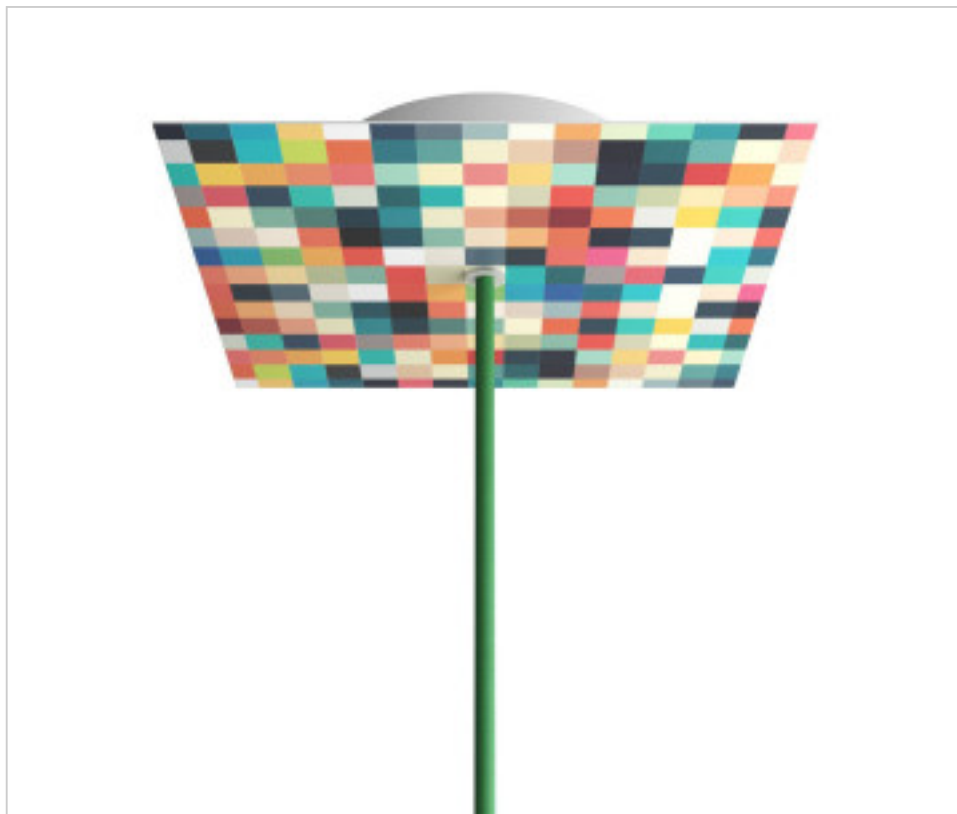

ACCESORIOS METALICOS > Florones en KIT > Florones Metalicos en KIT
Florones metalicos cuadrados con 1 agujero con tapa sistema Rose-One

CDKROQ201F201

KIT Rose-one Cuadrado 20X20 1 agujero Palette

04 de abril de 2025, 13:24

DESCRIPCIÓN

<iframe width="300" height="200" src="https://www.youtube.com/embed/P5N7h5tYtYc" frameborder="0" allow="accelerometer; autoplay; encrypted-media; gyroscope; picture-in-picture" allowfullscreen></iframe>

CDKROQ201F201

KIT Rose-one Cuadrado 20X20 1 agujero Palette

ESPECIFICACIONES TÉCNICAS

Peso: 535 Gramos

NOTAS

Sistema completo Rose-One cuadrado. Florón de techo D120mm y H 35mm. Incluye elementos de fijación

OTRAS CARACTERÍSTICAS

Longitud (mm): 200

Ancho (mm): 200

Alto (mm): 35