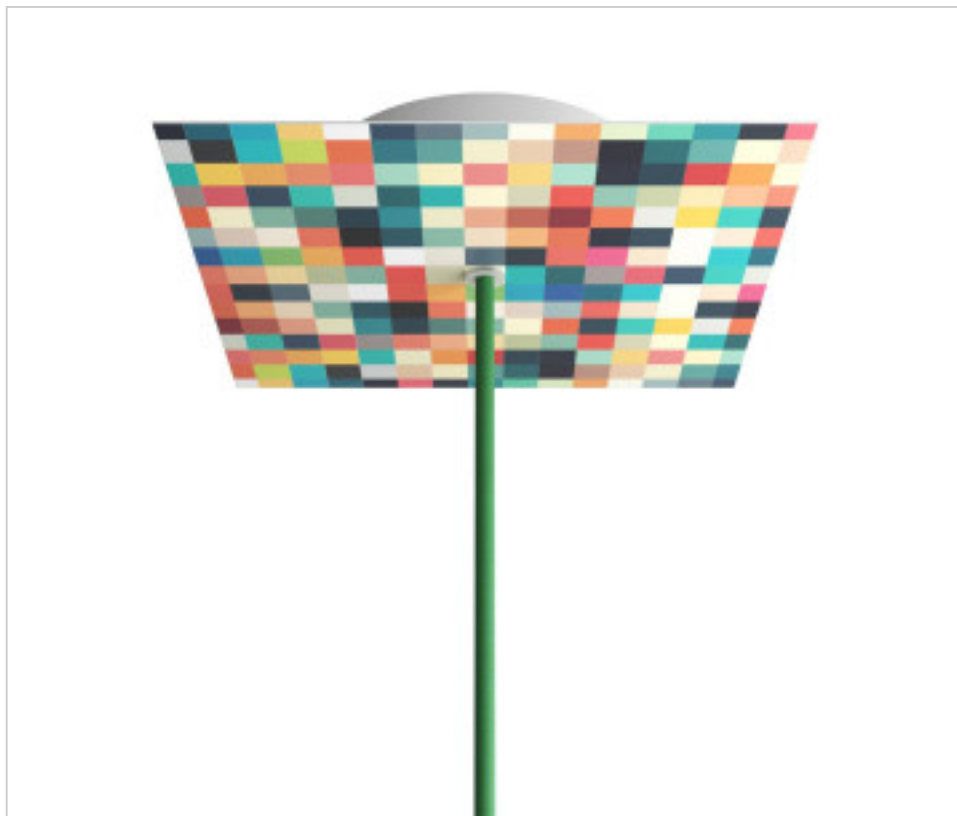

ACCESORIOS METALICOS > Florones en KIT > Florones Metalicos en KIT
Florones metalicos cuadrados con 1 agujero con tapa sistema Rose-One

CDKROQ201F201

KIT Rose-one Cuadrado 20X20 1 agujero Palette

22 de febrero de 2025, 08:49

DESCRIPCIÓN

<iframe width="300" height="200" src="https://www.youtube.com/embed/P5N7h5tYtYc" frameborder="0" allow="accelerometer; autoplay; encrypted-media; gyroscope; picture-in-picture" allowfullscreen></iframe>

CDKROQ201F201

KIT Rose-one Cuadrado 20X20 1 agujero Palette

ESPECIFICACIONES TÉCNICAS

Peso: 535 Gramos

NOTAS

Sistema completo Rose-One cuadrado. Florón de techo D120mm y H 35mm. Incluye elementos de fijación

OTRAS CARACTERÍSTICAS

Longitud (mm): 200

Ancho (mm): 200

Alto (mm): 35