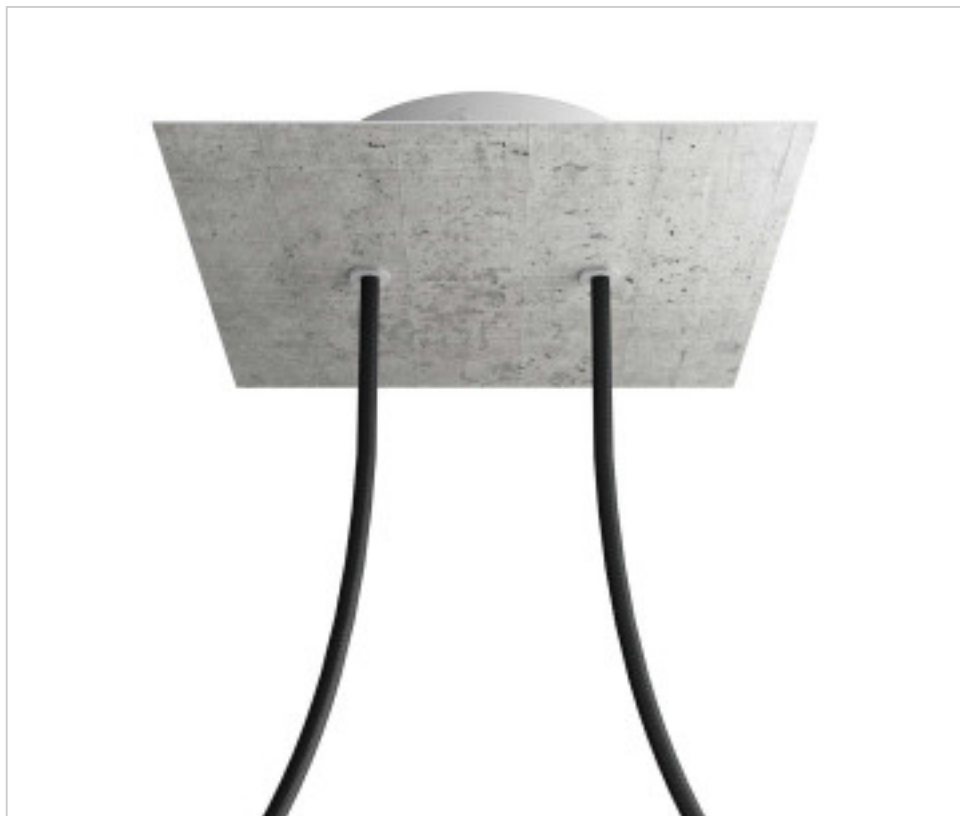

ACCESORIOS METALICOS > Florones en KIT > Florones Metalicos en KIT
Florones metalicos cuadrados con 2 agujeros con tapa sistema Rose-One

CDKROQ202F106

KIT Rose-one Cuadrado 20X20 2 agujeros cemento

22 de febrero de 2025, 14:00

DESCRIPCIÓN

<iframe width="300" height="200" src="https://www.youtube.com/embed/P5N7h5tYtYc" frameborder="0" allow="accelerometer; autoplay; encrypted-media; gyroscope; picture-in-picture" allowfullscreen></iframe>

PRECIOS

	Lote	Precio sin IVA
	1	20,85€
	5	19,88€
	10	18,92€

Continúa en la siguiente página >>