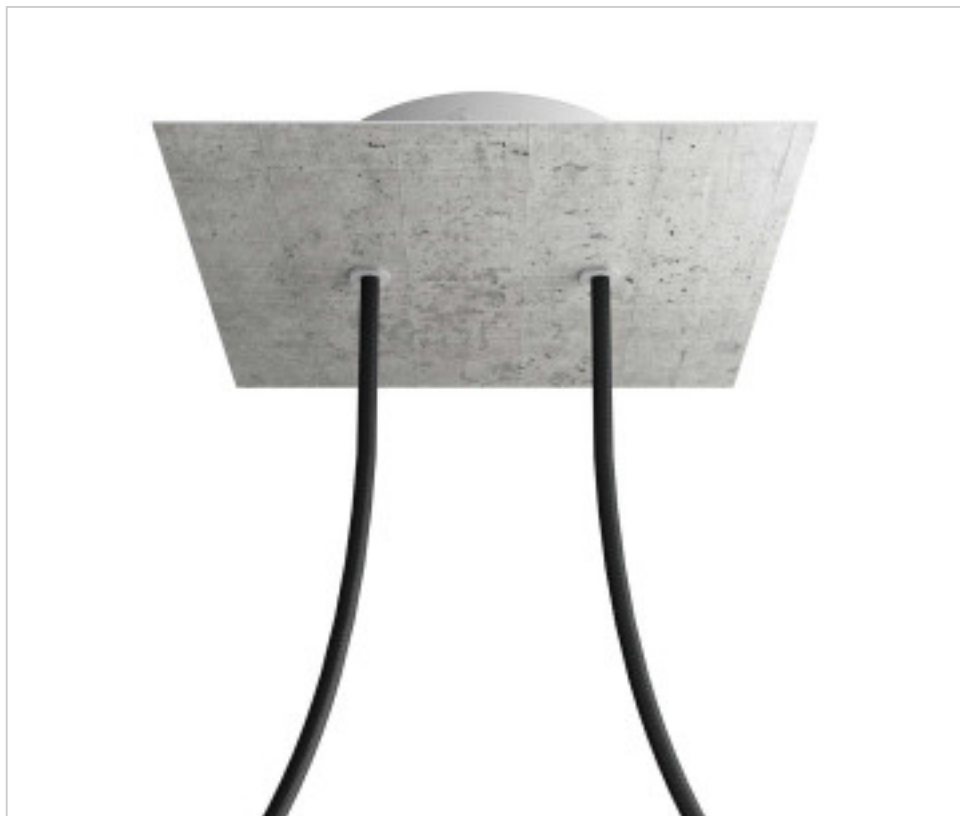

ACCESORIOS METALICOS > Florones en KIT > Florones Metalicos en KIT
Florones metalicos cuadrados con 2 agujeros con tapa sistema Rose-One

CDKROQ202F106

KIT Rose-one Cuadrado 20X20 2 agujeros cemento

02 de octubre de 2024, 02:35

PRECIOS

	Lote	Precio sin IVA
	1	20,85€
	5	19,88€
	10	18,92€

Continúa en la siguiente página >>

ACCESORIOS METALICOS > Florones en KIT > Florones Metalicos en KIT
Florones metalicos cuadrados con 2 agujeros con tapa sistema Rose-One

CDKROQ202F106

KIT Rose-one Cuadrado 20X20 2 agujeros cemento

ESPECIFICACIONES TÉCNICAS

Peso: 541 Gramos

NOTAS

Sistema completo Rose-One cuadrado. Florón de techo D120mm y H 35mm. Incluye elementos de fijación

OTRAS CARACTERÍSTICAS

Longitud (mm): 200

Ancho (mm): 200

Alto (mm): 35