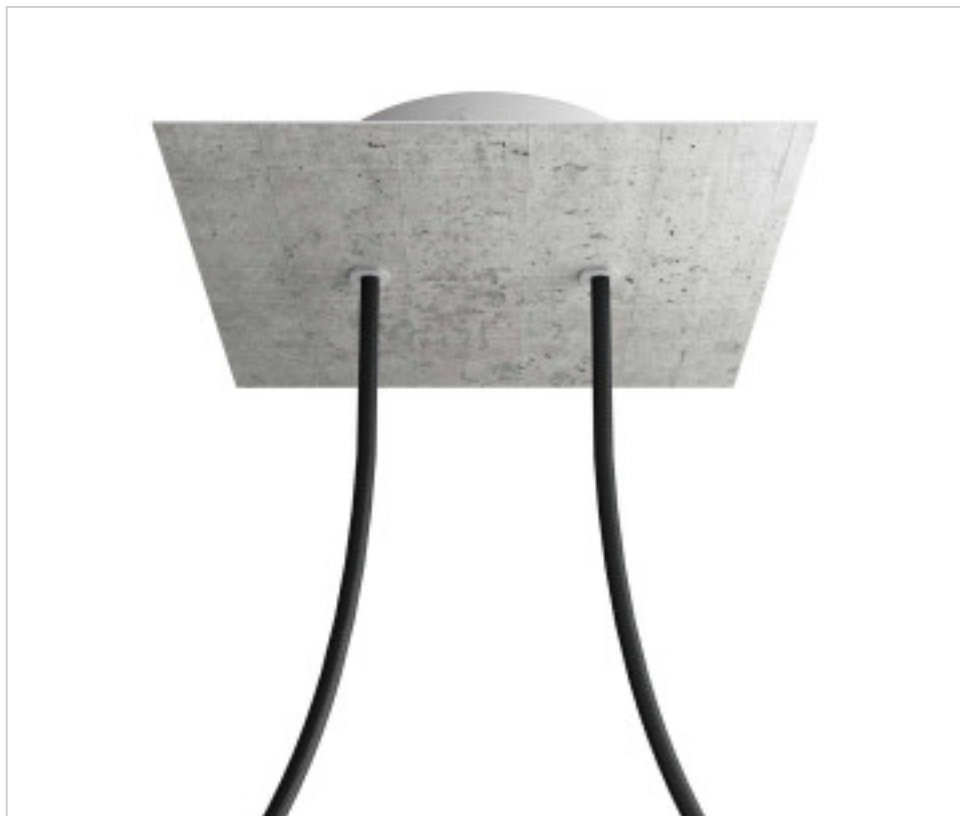

ACCESORIOS METALICOS > Florones en KIT > Florones Metalicos en KIT
Florones metalicos cuadrados con 2 agujeros con tapa sistema Rose-One

CDKROQ202F106

KIT Rose-one Cuadrado 20X20 2 agujeros cemento

21 de diciembre de 2024, 18:25

PRECIOS

	Lote	Precio sin IVA
	1	20,85€
	5	19,88€
	10	18,92€

Continúa en la siguiente página >>

ACCESORIOS METALICOS > Florones en KIT > Florones Metalicos en KIT
Florones metalicos cuadrados con 2 agujeros con tapa sistema Rose-One

CDKROQ202F106

KIT Rose-one Cuadrado 20X20 2 agujeros cemento

ESPECIFICACIONES TÉCNICAS

Peso: 541 Gramos

NOTAS

Sistema completo Rose-One cuadrado. Florón de techo D120mm y H 35mm. Incluye elementos de fijación

OTRAS CARACTERÍSTICAS

Longitud (mm): 200

Ancho (mm): 200

Alto (mm): 35