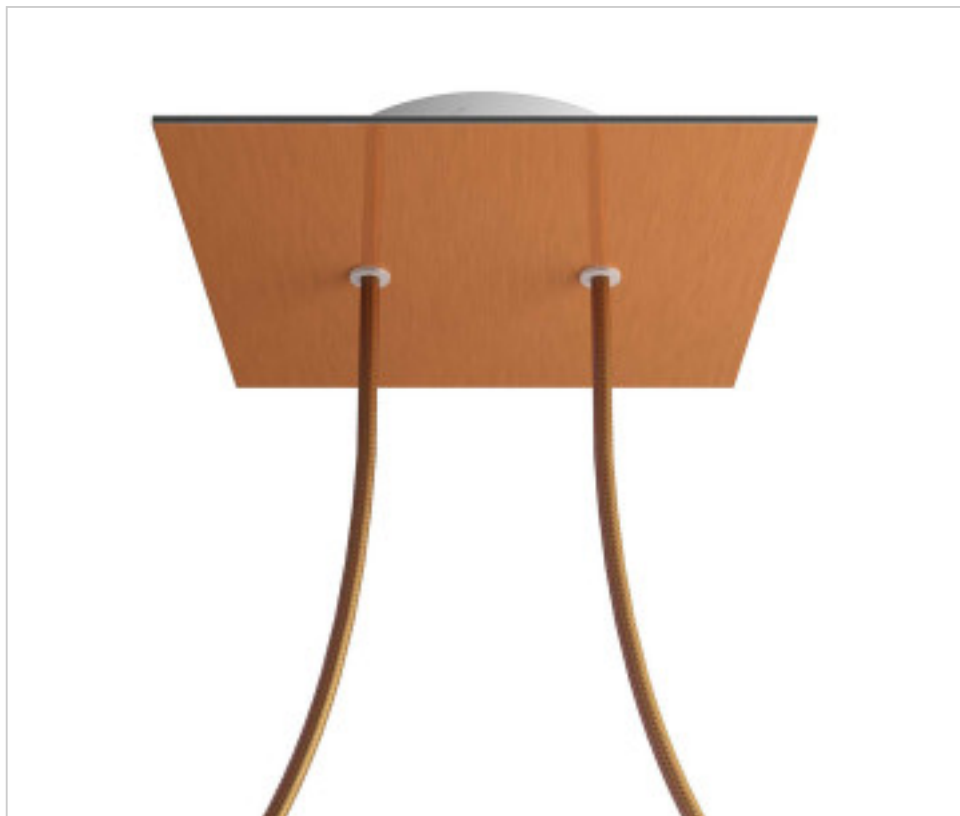

ACCESORIOS METALICOS > Florones en KIT > Florones Metalicos en KIT
Florones metalicos cuadrados con 2 agujeros con tapa sistema Rose-One

CDKROQ202F108

KIT Rose-one Cuadrado 20X20 2 agujeros cobre satinado

21 de diciembre de 2024, 17:49

DESCRIPCIÓN

<iframe width="300" height="200" src="https://www.youtube.com/embed/P5N7h5tYtYc" frameborder="0" allow="accelerometer; autoplay; encrypted-media; gyroscope; picture-in-picture" allowfullscreen></iframe>

PRECIOS

	Lote	Precio sin IVA
	1	20,85€
	5	19,86€
	10	18,92€

Continúa en la siguiente página >>