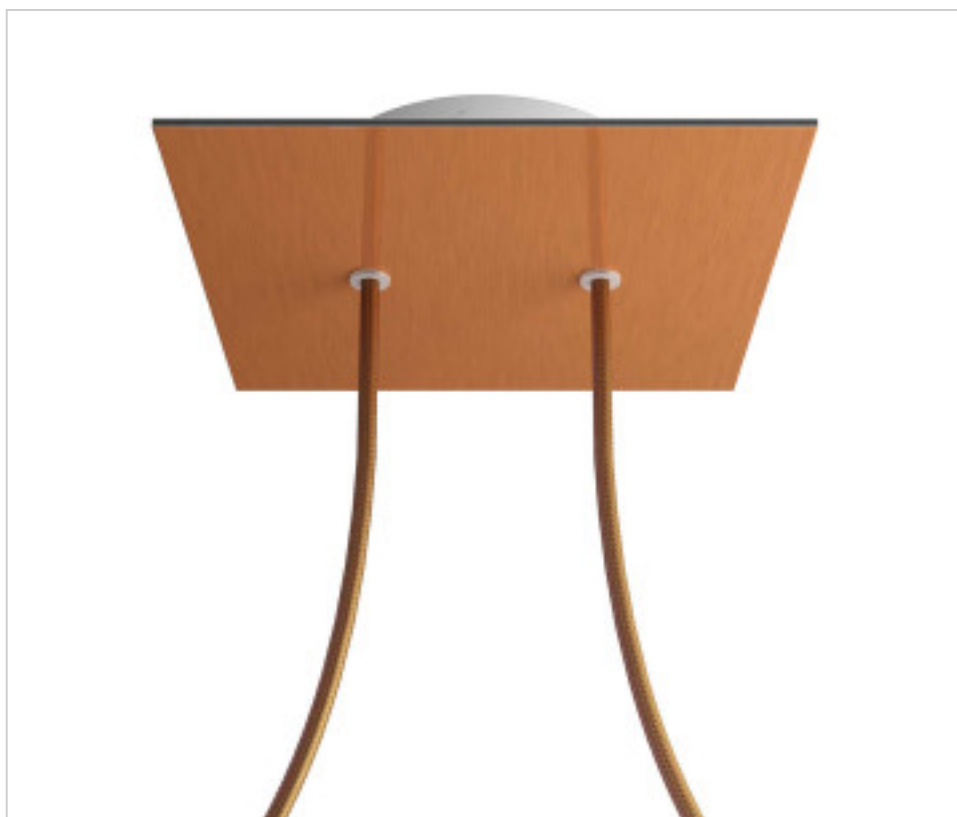

ACCESORIOS METALICOS > Florones en KIT > Florones Metalicos en KIT
Florones metalicos cuadrados con 2 agujeros con tapa sistema Rose-One

CDKROQ202F108

KIT Rose-one Cuadrado 20X20 2 agujeros cobre satinado

05 de abril de 2025, 09:13

DESCRIPCIÓN

<iframe width="300" height="200" src="https://www.youtube.com/embed/P5N7h5tYtYc" frameborder="0" allow="accelerometer; autoplay; encrypted-media; gyroscope; picture-in-picture" allowfullscreen></iframe>

PRECIOS

	Lote	Precio sin IVA
	1	20,85€
	5	19,86€
	10	18,92€

Continúa en la siguiente página >>