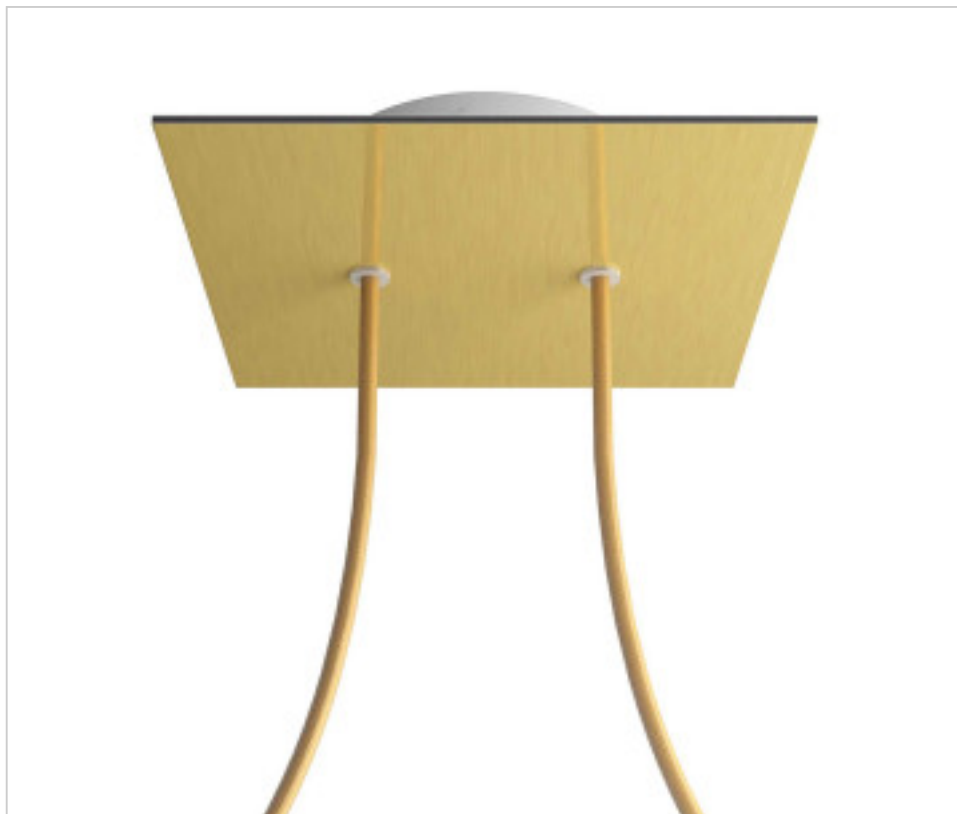

ACCESORIOS METALICOS > Florones en KIT > Florones Metalicos en KIT
Florones metalicos cuadrados con 2 agujeros con tapa sistema Rose-One

CDKROQ202F107

KIT Rose-one Cuadrado 20X20 2 agujeros latón satinado

03 de abril de 2025, 07:05

DESCRIPCIÓN

<iframe width="300" height="200" src="https://www.youtube.com/embed/P5N7h5tYtYc" frameborder="0" allow="accelerometer; autoplay; encrypted-media; gyroscope; picture-in-picture" allowfullscreen></iframe>

PRECIOS

	Lote	Precio sin IVA
	1	20,85€
	5	19,86€
	10	18,92€

Continúa en la siguiente página >>