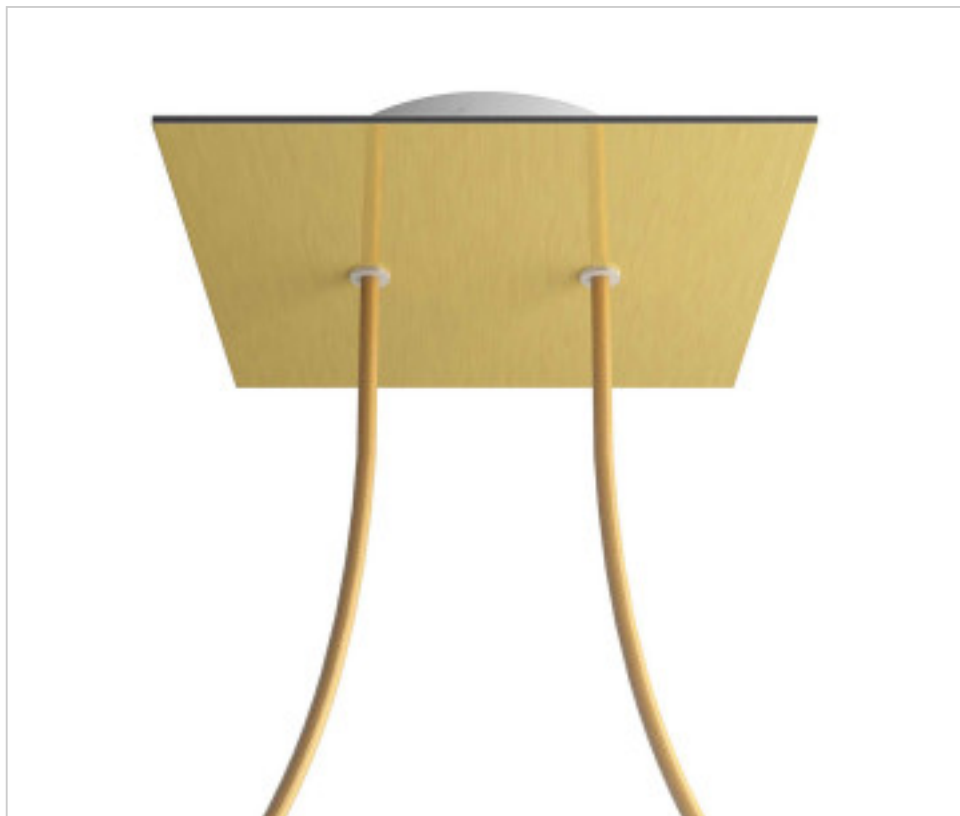

ACCESORIOS METALICOS > Florones en KIT > Florones Metalicos en KIT
Florones metalicos cuadrados con 2 agujeros con tapa sistema Rose-One

CDKROQ202F107

KIT Rose-one Cuadrado 20X20 2 agujeros latón satinado

21 de enero de 2025, 11:46

DESCRIPCIÓN

<iframe width="300" height="200" src="https://www.youtube.com/embed/P5N7h5tYtYc" frameborder="0" allow="accelerometer; autoplay; encrypted-media; gyroscope; picture-in-picture" allowfullscreen></iframe>

PRECIOS

	Lote	Precio sin IVA
	1	20,85€
	5	19,86€
	10	18,92€

Continúa en la siguiente página >>