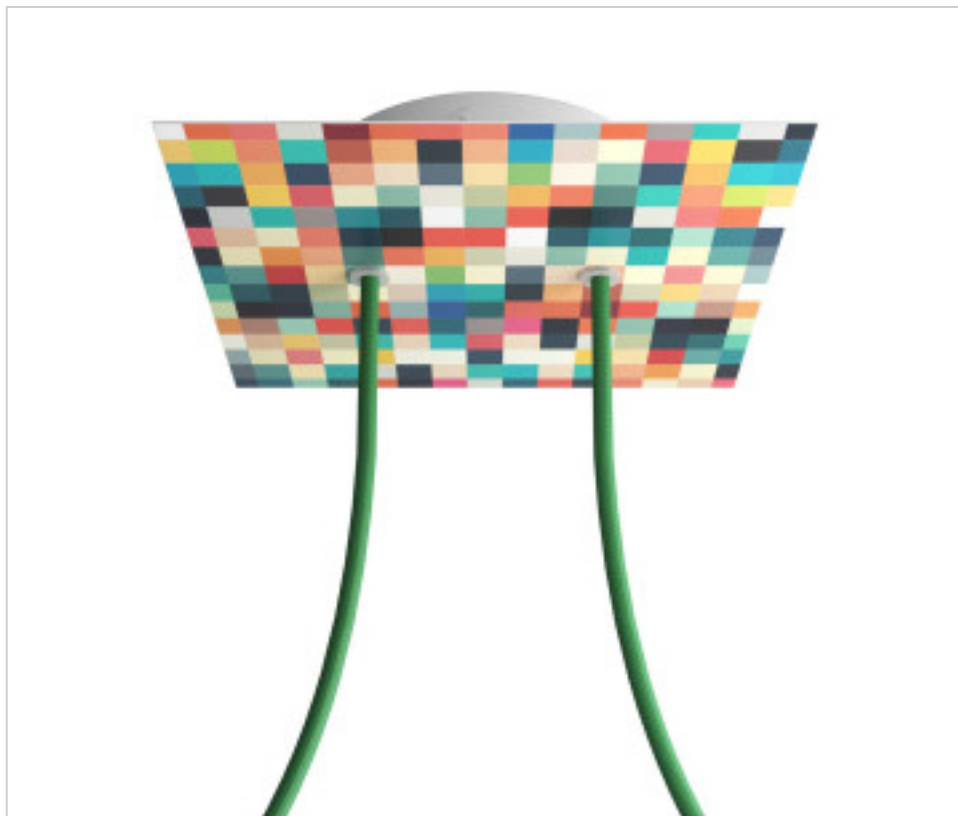

ACCESORIOS METALICOS > Florones en KIT > Florones Metalicos en KIT
Florones metalicos cuadrados con 2 agujeros con tapa sistema Rose-One

CDKROQ202F201

KIT Rose-one Cuadrado 20X20 2 agujeros Palette

05 de abril de 2025, 00:24

DESCRIPCIÓN

<iframe width="300" height="200" src="https://www.youtube.com/embed/P5N7h5tYtYc" frameborder="0" allow="accelerometer; autoplay; encrypted-media; gyroscope; picture-in-picture" allowfullscreen></iframe>

PRECIOS

	Lote	Precio sin IVA
	1	20,85€
	5	19,88€
	10	18,92€

Continúa en la siguiente página >>