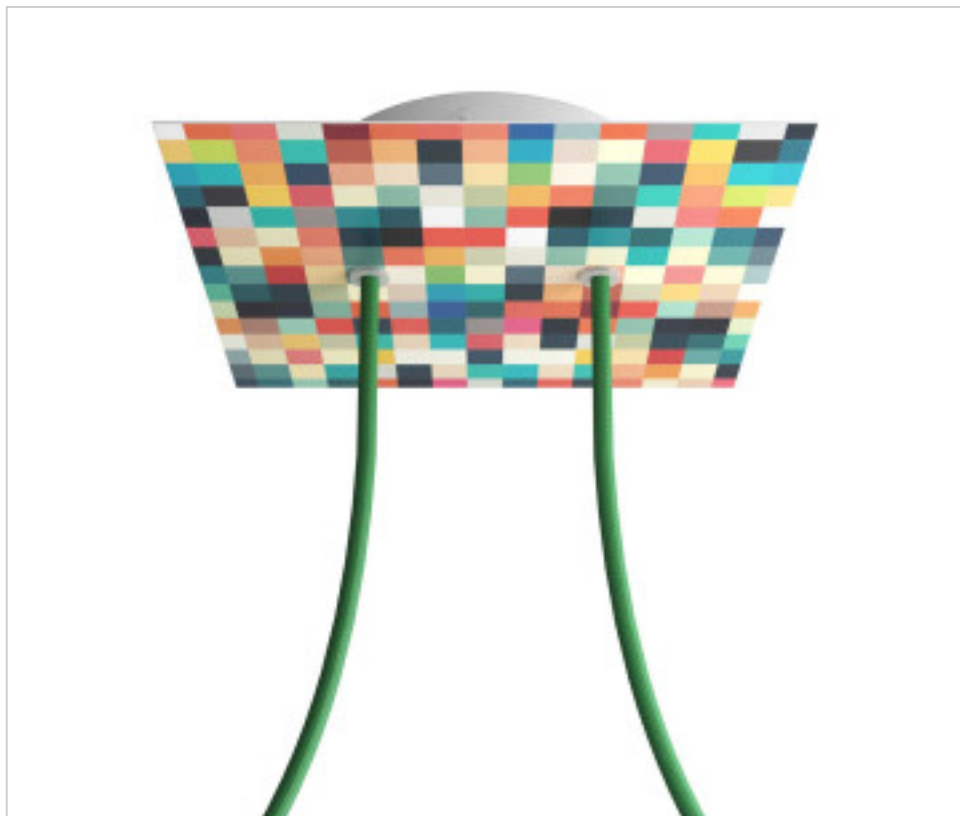

ACCESORIOS METALICOS > Florones en KIT > Florones Metalicos en KIT
Florones metalicos cuadrados con 2 agujeros con tapa sistema Rose-One

CDKROQ202F201

KIT Rose-one Cuadrado 20X20 2 agujeros Palette

21 de noviembre de 2024, 11:13

PRECIOS

	Lote	Precio sin IVA
	1	20,85€
	5	19,88€
	10	18,92€

Continúa en la siguiente página >>

ACCESORIOS METALICOS > Florones en KIT > Florones Metalicos en KIT
Florones metalicos cuadrados con 2 agujeros con tapa sistema Rose-One

CDKROQ202F201

KIT Rose-one Cuadrado 20X20 2 agujeros Palette

ESPECIFICACIONES TÉCNICAS

Peso: 541 Gramos

NOTAS

Sistema completo Rose-One cuadrado. Florón de techo D120mm y H 35mm. Incluye elementos de fijación

OTRAS CARACTERÍSTICAS

Longitud (mm): 200

Ancho (mm): 200

Alto (mm): 35