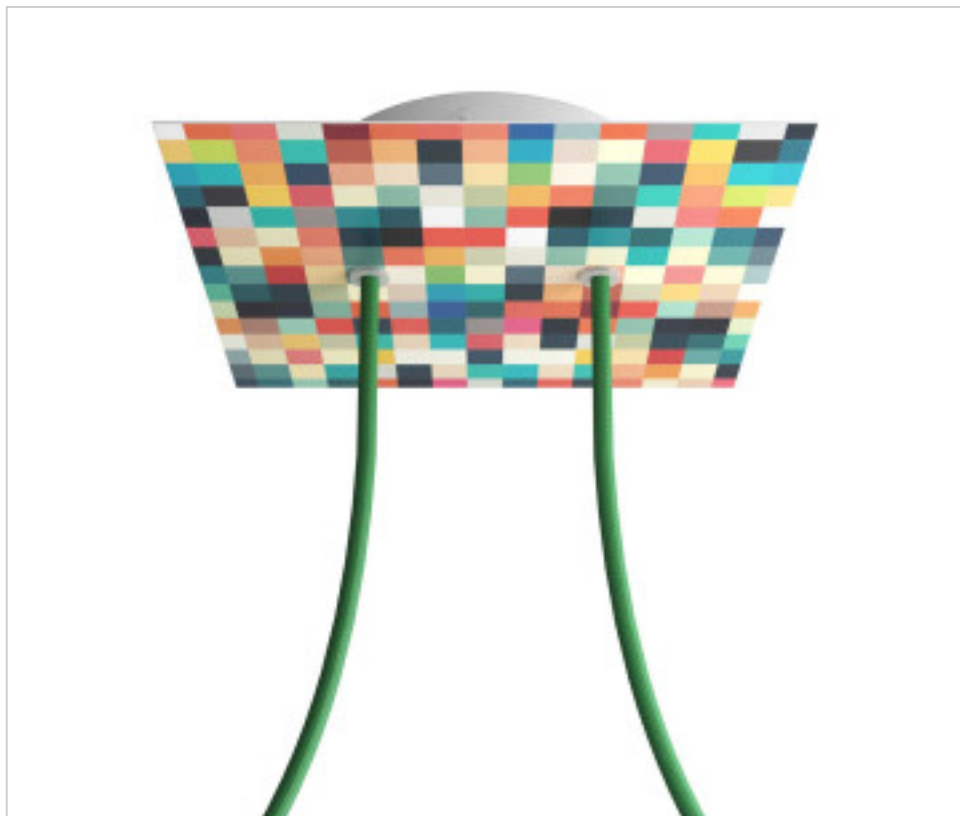

ACCESORIOS METALICOS > Florones en KIT > Florones Metalicos en KIT
Florones metalicos cuadrados con 2 agujeros con tapa sistema Rose-One

CDKROQ202F201

KIT Rose-one Cuadrado 20X20 2 agujeros Palette

22 de febrero de 2025, 09:22

PRECIOS

	Lote	Precio sin IVA
	1	20,85€
	5	19,88€
	10	18,92€

Continúa en la siguiente página >>

ACCESORIOS METALICOS > Florones en KIT > Florones Metalicos en KIT
Florones metalicos cuadrados con 2 agujeros con tapa sistema Rose-One

CDKROQ202F201

KIT Rose-one Cuadrado 20X20 2 agujeros Palette

ESPECIFICACIONES TÉCNICAS

Peso: 541 Gramos

NOTAS

Sistema completo Rose-One cuadrado. Florón de techo D120mm y H 35mm. Incluye elementos de fijación

OTRAS CARACTERÍSTICAS

Longitud (mm): 200

Ancho (mm): 200

Alto (mm): 35