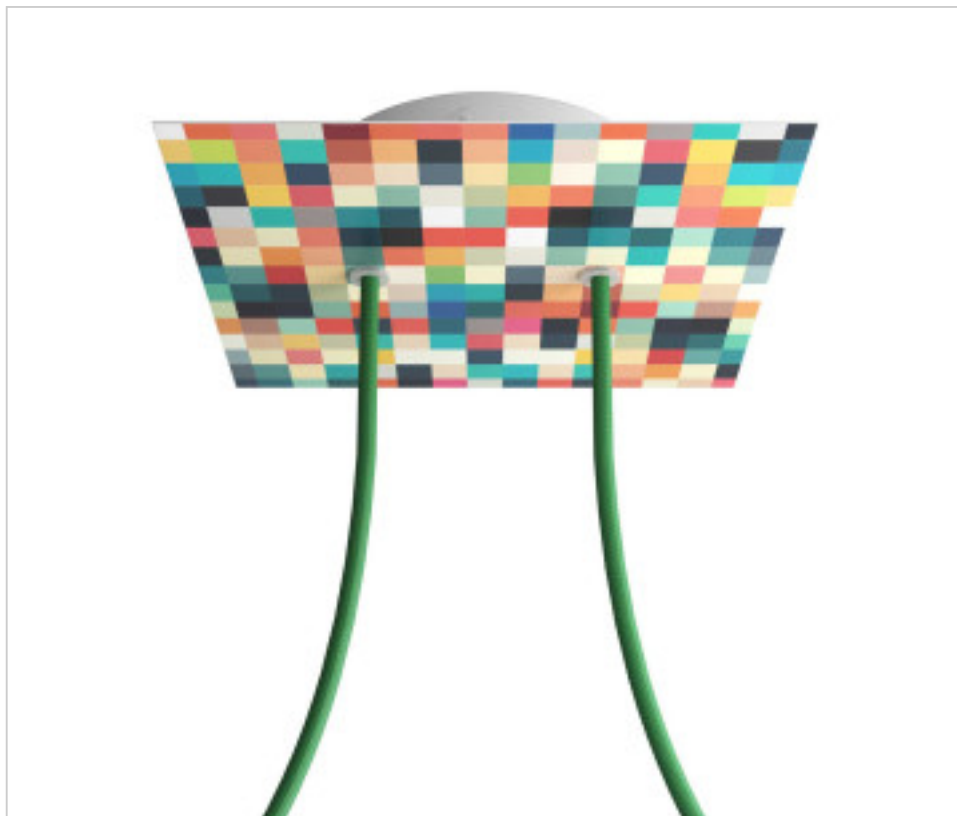

ACCESORIOS METALICOS > Florones en KIT > Florones Metalicos en KIT
Florones metalicos cuadrados con 2 agujeros con tapa sistema Rose-One

CDKROQ202F201

KIT Rose-one Cuadrado 20X20 2 agujeros Palette

22 de julio de 2024, 07:08

PRECIOS

	Lote	Precio sin IVA
	1	19,86€
	5	18,93€
	10	18,02€

Continúa en la siguiente página >>

ACCESORIOS METALICOS > Florones en KIT > Florones Metalicos en KIT
Florones metalicos cuadrados con 2 agujeros con tapa sistema Rose-One

CDKROQ202F201

KIT Rose-one Cuadrado 20X20 2 agujeros Palette

ESPECIFICACIONES TÉCNICAS

Peso: 541 Gramos

NOTAS

Sistema completo Rose-One cuadrado. Florón de techo D120mm y H 35mm. Incluye elementos de fijación

OTRAS CARACTERÍSTICAS

Longitud (mm): 200

Ancho (mm): 200

Alto (mm): 35