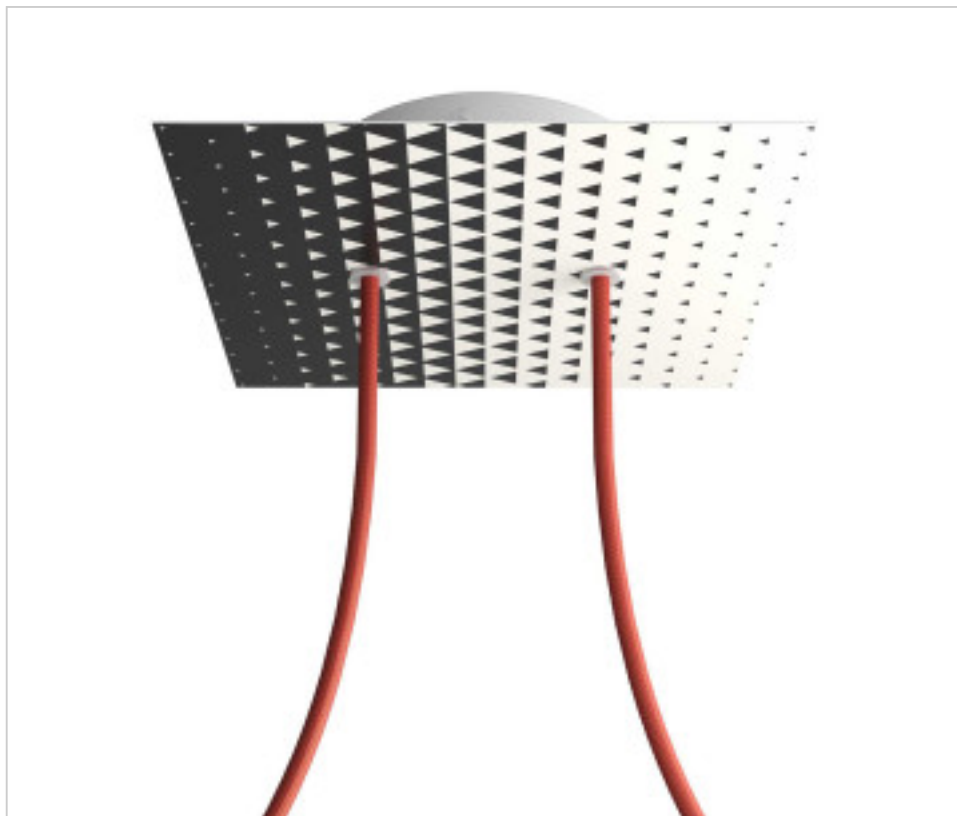

ACCESORIOS METALICOS > Florones en KIT > Florones Metalicos en KIT
Florones metalicos cuadrados con 2 agujeros con tapa sistema Rose-One

CDKROQ202F205

KIT Rose-one Cuadrado 20X20 2 agujeros Triangle

03 de abril de 2025, 06:58

DESCRIPCIÓN

<iframe width="300" height="200" src="https://www.youtube.com/embed/P5N7h5tYtYc" frameborder="0" allow="accelerometer; autoplay; encrypted-media; gyroscope; picture-in-picture" allowfullscreen></iframe>

CDKROQ202F205

KIT Rose-one Cuadrado 20X20 2 agujeros Triangle

ESPECIFICACIONES TÉCNICAS

Peso: 541 Gramos

NOTAS

Sistema completo Rose-One cuadrado. Florón de techo D120mm y H 35mm. Incluye elementos de fijación

OTRAS CARACTERÍSTICAS

Longitud (mm): 200

Ancho (mm): 200

Alto (mm): 35