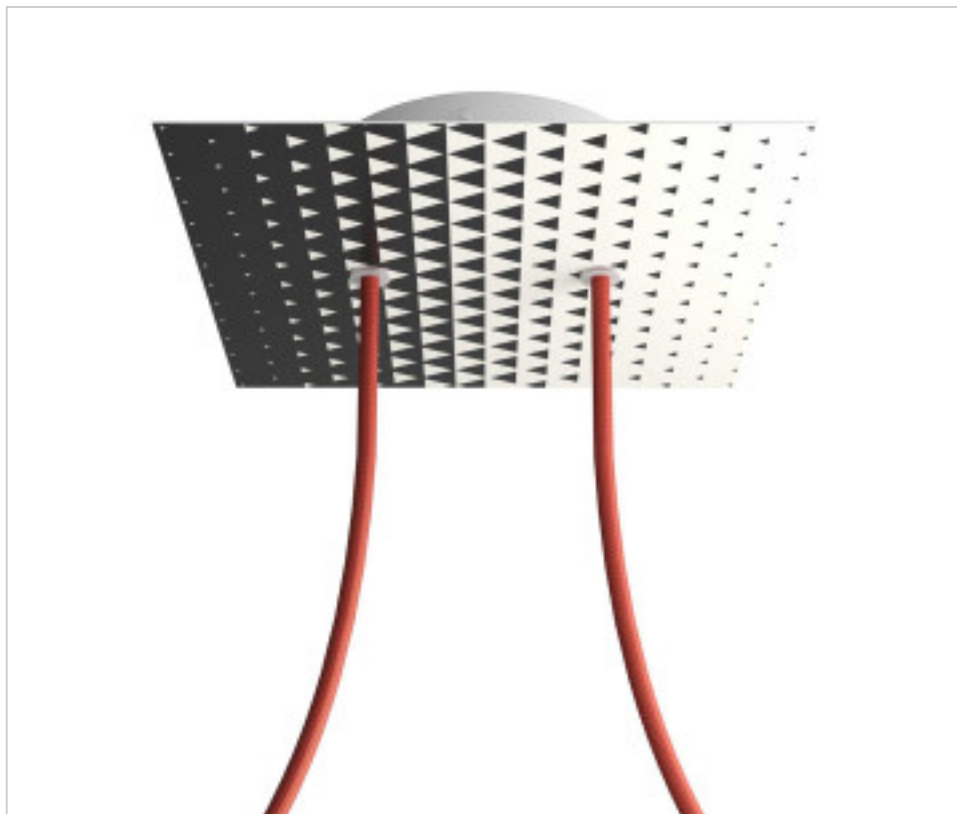

ACCESORIOS METALICOS > Florones en KIT > Florones Metalicos en KIT
Florones metalicos cuadrados con 2 agujeros con tapa sistema Rose-One

CDKROQ202F205

KIT Rose-one Cuadrado 20X20 2 agujeros Triangle

13 de marzo de 2025, 11:39

DESCRIPCIÓN

<iframe width="300" height="200" src="https://www.youtube.com/embed/P5N7h5tYtYc" frameborder="0" allow="accelerometer; autoplay; encrypted-media; gyroscope; picture-in-picture" allowfullscreen></iframe>

CDKROQ202F205

KIT Rose-one Cuadrado 20X20 2 agujeros Triangle

ESPECIFICACIONES TÉCNICAS

Peso: 541 Gramos

NOTAS

Sistema completo Rose-One cuadrado. Florón de techo D120mm y H 35mm. Incluye elementos de fijación

OTRAS CARACTERÍSTICAS

Longitud (mm): 200

Ancho (mm): 200

Alto (mm): 35