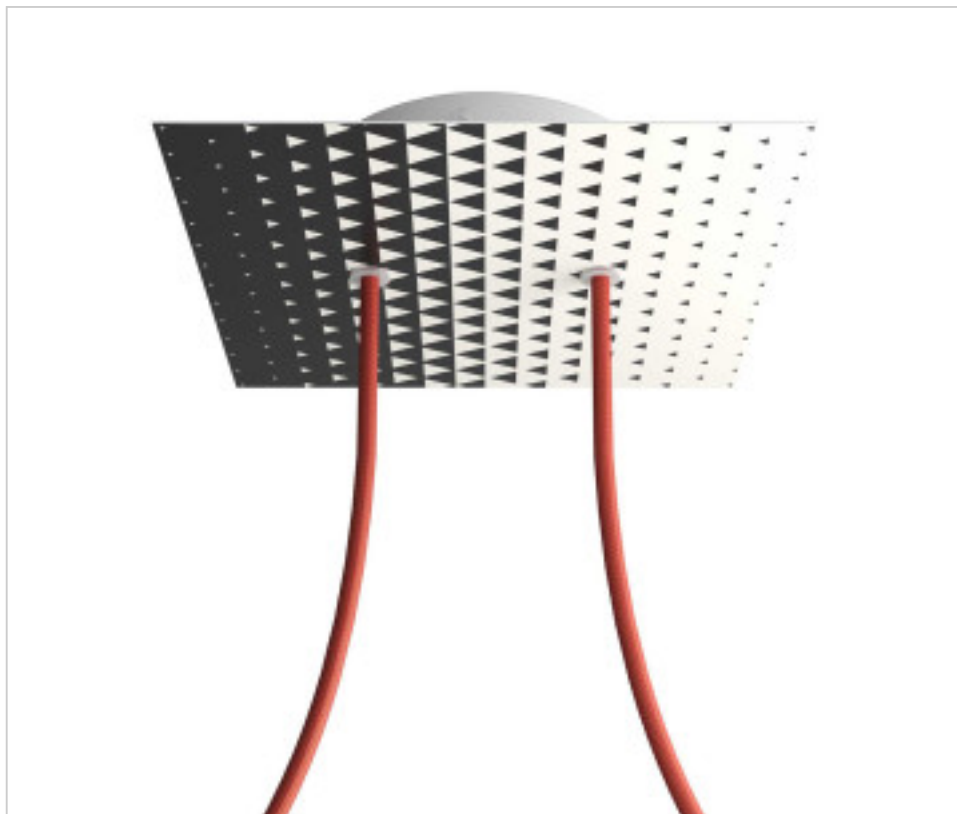

ACCESORIOS METALICOS > Florones en KIT > Florones Metalicos en KIT
Florones metalicos cuadrados con 2 agujeros con tapa sistema Rose-One

CDKROQ202F205

KIT Rose-one Cuadrado 20X20 2 agujeros Triangle

22 de febrero de 2025, 09:04

DESCRIPCIÓN

<iframe width="300" height="200" src="https://www.youtube.com/embed/P5N7h5tYtYc" frameborder="0" allow="accelerometer; autoplay; encrypted-media; gyroscope; picture-in-picture" allowfullscreen></iframe>

CDKROQ202F205

KIT Rose-one Cuadrado 20X20 2 agujeros Triangle

ESPECIFICACIONES TÉCNICAS

Peso: 541 Gramos

NOTAS

Sistema completo Rose-One cuadrado. Florón de techo D120mm y H 35mm. Incluye elementos de fijación

OTRAS CARACTERÍSTICAS

Longitud (mm): 200

Ancho (mm): 200

Alto (mm): 35