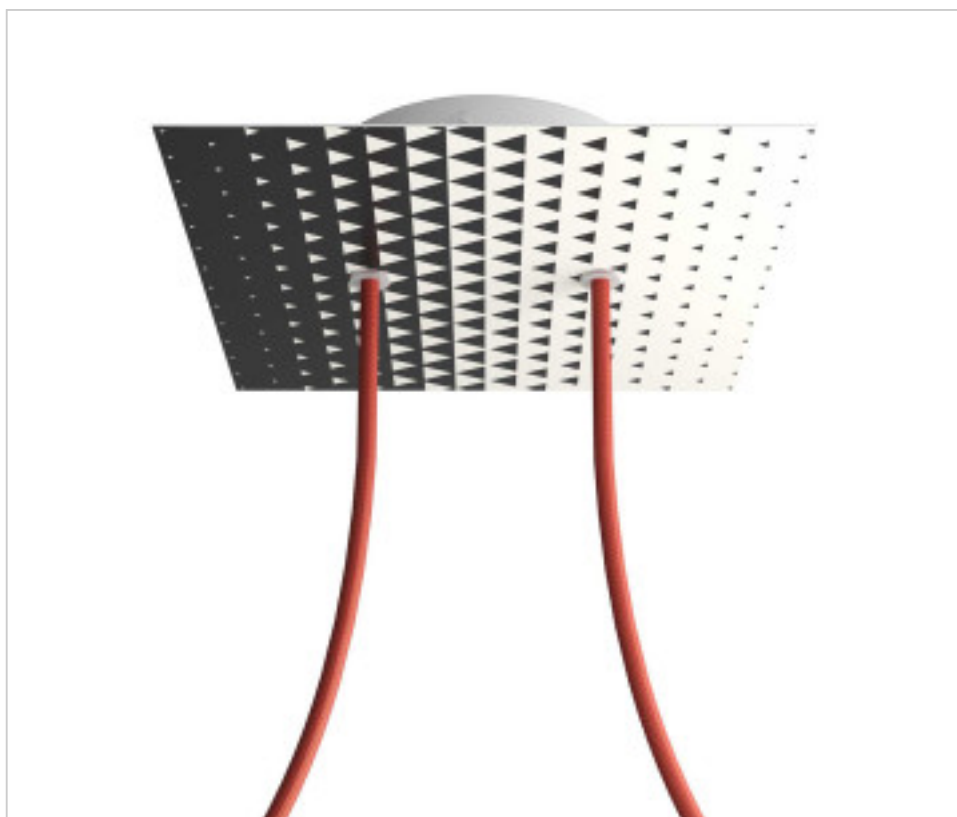

ACCESORIOS METALICOS > Florones en KIT > Florones Metalicos en KIT
Florones metalicos cuadrados con 2 agujeros con tapa sistema Rose-One

CDKROQ202F205

KIT Rose-one Cuadrado 20X20 2 agujeros Triangle

21 de noviembre de 2024, 11:04

DESCRIPCIÓN

<iframe width="300" height="200" src="https://www.youtube.com/embed/P5N7h5tYtYc" frameborder="0" allow="accelerometer; autoplay; encrypted-media; gyroscope; picture-in-picture" allowfullscreen></iframe>

CDKROQ202F205

KIT Rose-one Cuadrado 20X20 2 agujeros Triangle

ESPECIFICACIONES TÉCNICAS

Peso: 541 Gramos

NOTAS

Sistema completo Rose-One cuadrado. Florón de techo D120mm y H 35mm. Incluye elementos de fijación

OTRAS CARACTERÍSTICAS

Longitud (mm): 200

Ancho (mm): 200

Alto (mm): 35