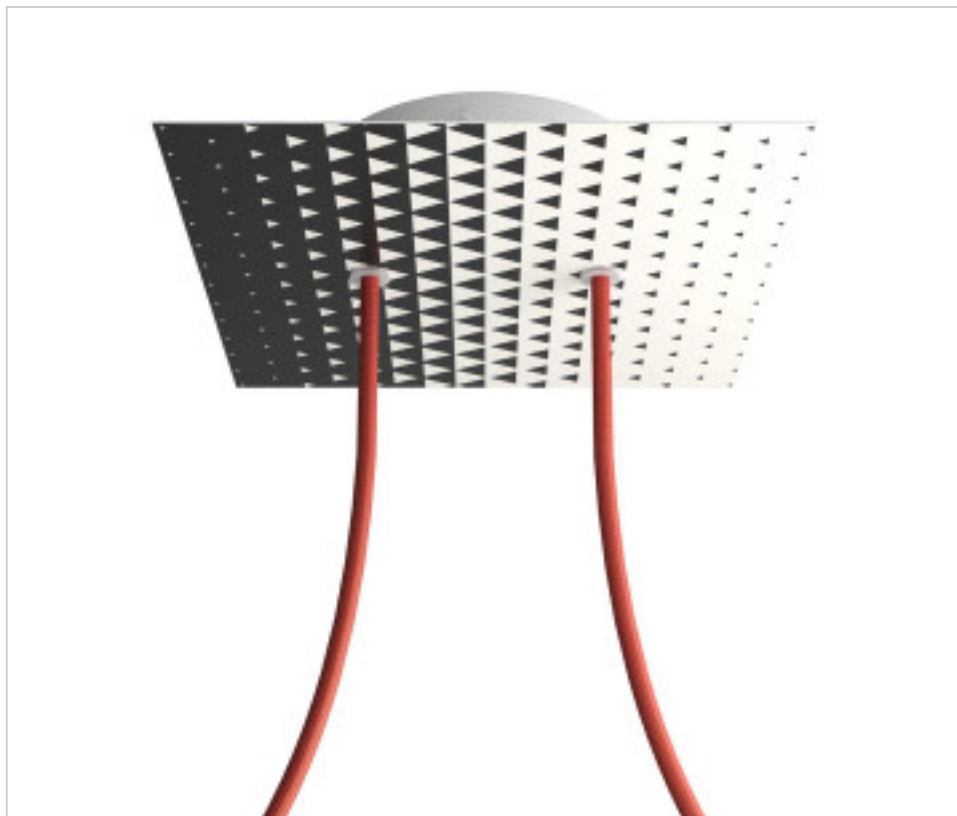

ACCESORIOS METALICOS > Florones en KIT > Florones Metalicos en KIT
Florones metalicos cuadrados con 2 agujeros con tapa sistema Rose-One

CDKROQ202F205

KIT Rose-one Cuadrado 20X20 2 agujeros Triangle

22 de julio de 2024, 07:39

DESCRIPCIÓN

<iframe width="300" height="200" src="https://www.youtube.com/embed/P5N7h5tYtYc" frameborder="0" allow="accelerometer; autoplay; encrypted-media; gyroscope; picture-in-picture" allowfullscreen></iframe>

CDKROQ202F205

KIT Rose-one Cuadrado 20X20 2 agujeros Triangle

ESPECIFICACIONES TÉCNICAS

Peso: 541 Gramos

NOTAS

Sistema completo Rose-One cuadrado. Florón de techo D120mm y H 35mm. Incluye elementos de fijación

OTRAS CARACTERÍSTICAS

Longitud (mm): 200

Ancho (mm): 200

Alto (mm): 35