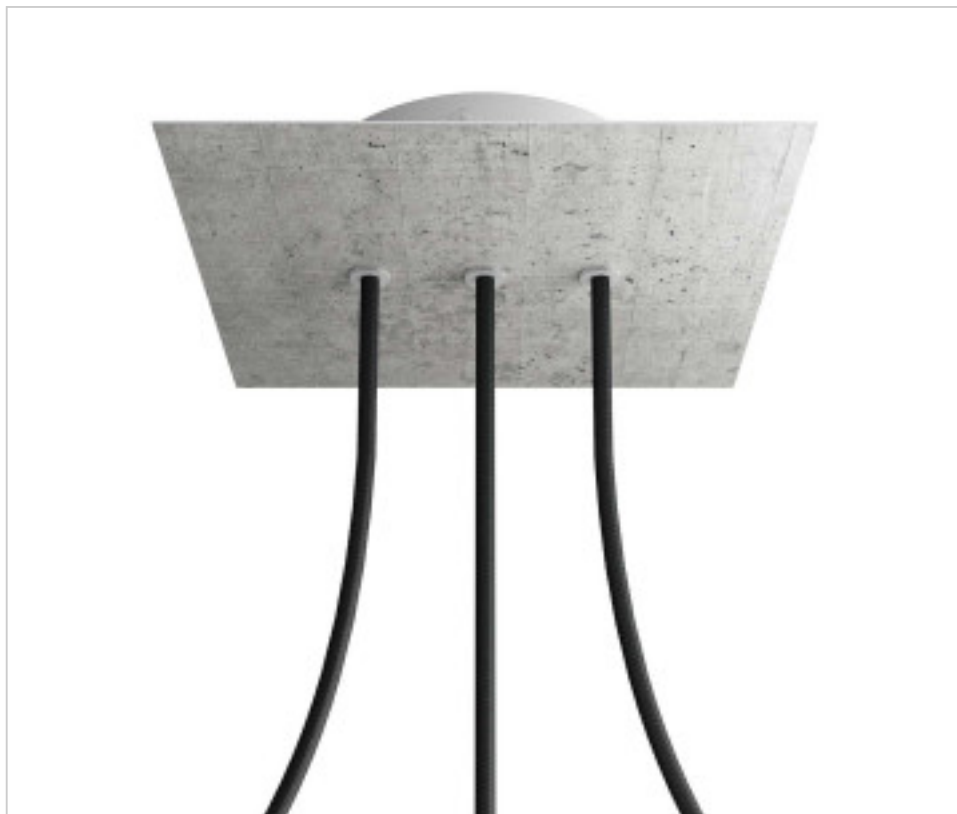

ACCESORIOS METALICOS > Florones en KIT > Florones Metalicos en KIT
Florones metalicos cuadrados con 3 agujeros con tapa sistema Rose-One

CDKROQ203LF106

KIT Rose-one Cuadrado 20X20 3 agujeros linea cemento

14 de marzo de 2025, 09:34

DESCRIPCIÓN

<iframe width="300" height="200" src="https://www.youtube.com/embed/P5N7h5tYtYc" frameborder="0" allow="accelerometer; autoplay; encrypted-media; gyroscope; picture-in-picture" allowfullscreen></iframe>

PRECIOS

	Lote	Precio sin IVA
	1	21,93€
	5	20,90€
	10	19,89€

Continúa en la siguiente página >>