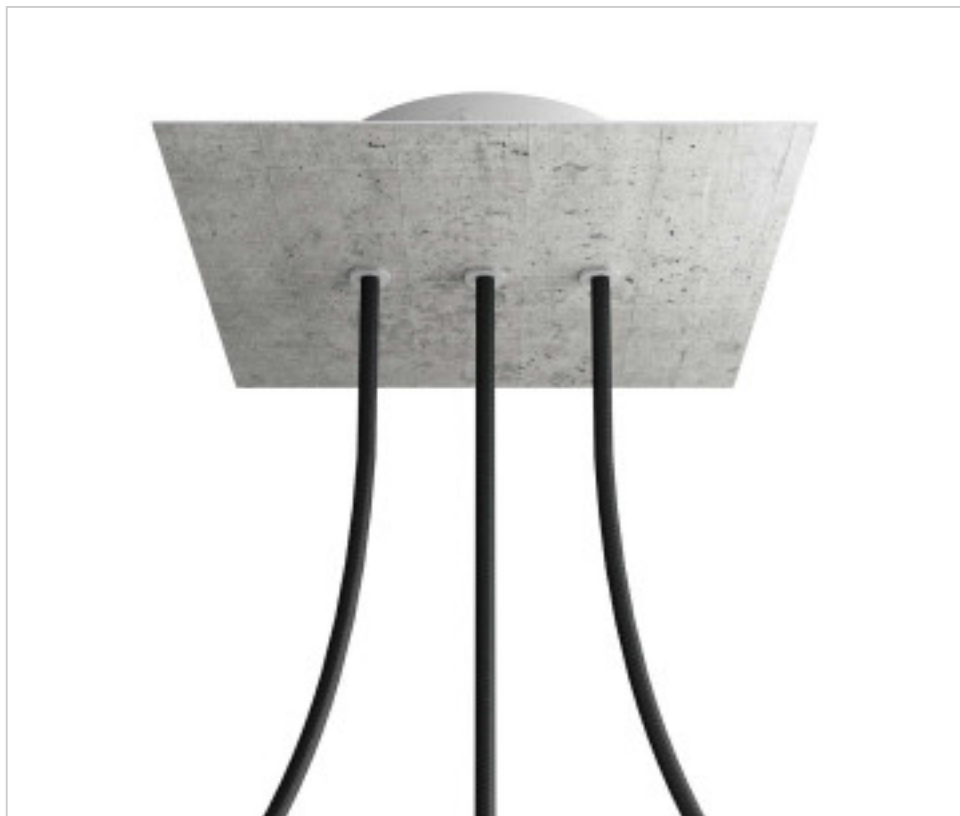

ACCESORIOS METALICOS > Florones en KIT > Florones Metalicos en KIT
Florones metalicos cuadrados con 3 agujeros con tapa sistema Rose-One

CDKROQ203LF106

KIT Rose-one Cuadrado 20X20 3 agujeros linea cemento

21 de diciembre de 2024, 18:13

DESCRIPCIÓN

<iframe width="300" height="200" src="https://www.youtube.com/embed/P5N7h5tYtYc" frameborder="0" allow="accelerometer; autoplay; encrypted-media; gyroscope; picture-in-picture" allowfullscreen></iframe>

PRECIOS

	Lote	Precio sin IVA
	1	21,93€
	5	20,90€
	10	19,89€

Continúa en la siguiente página >>