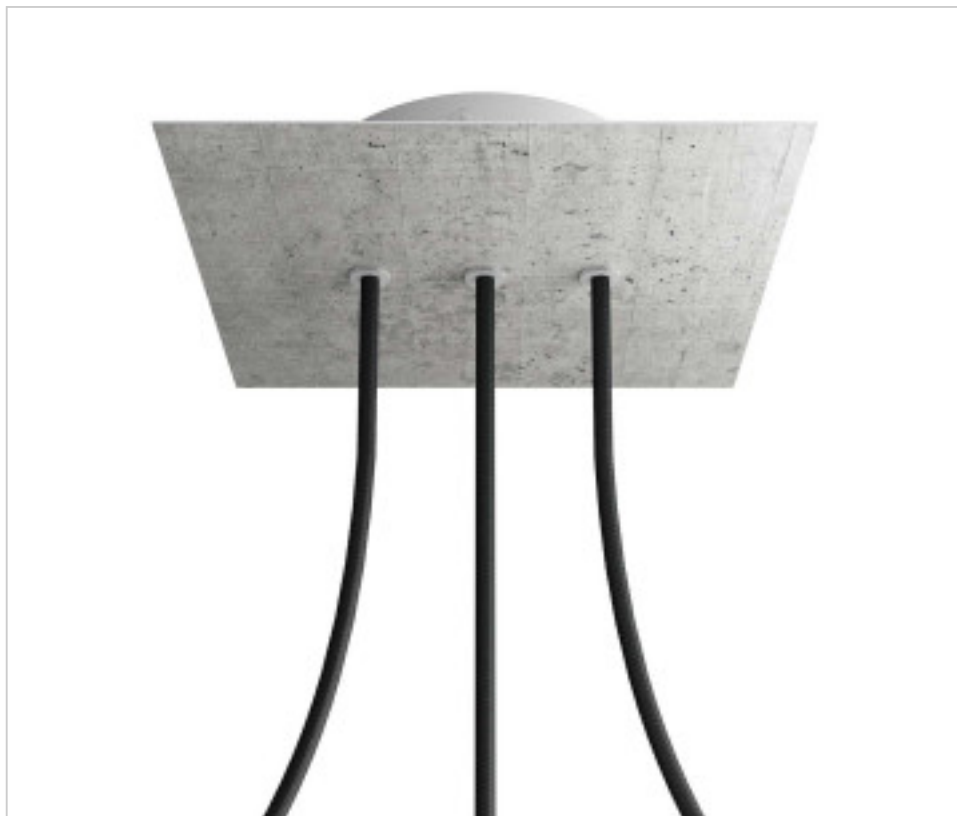

ACCESORIOS METALICOS > Florones en KIT > Florones Metalicos en KIT
Florones metalicos cuadrados con 3 agujeros con tapa sistema Rose-One

CDKROQ203LF106

KIT Rose-one Cuadrado 20X20 3 agujeros linea cemento

21 de noviembre de 2024, 11:07

DESCRIPCIÓN

<iframe width="300" height="200" src="https://www.youtube.com/embed/P5N7h5tYtYc" frameborder="0" allow="accelerometer; autoplay; encrypted-media; gyroscope; picture-in-picture" allowfullscreen></iframe>

PRECIOS

	Lote	Precio sin IVA
	1	21,93€
	5	20,90€
	10	19,89€

Continúa en la siguiente página >>