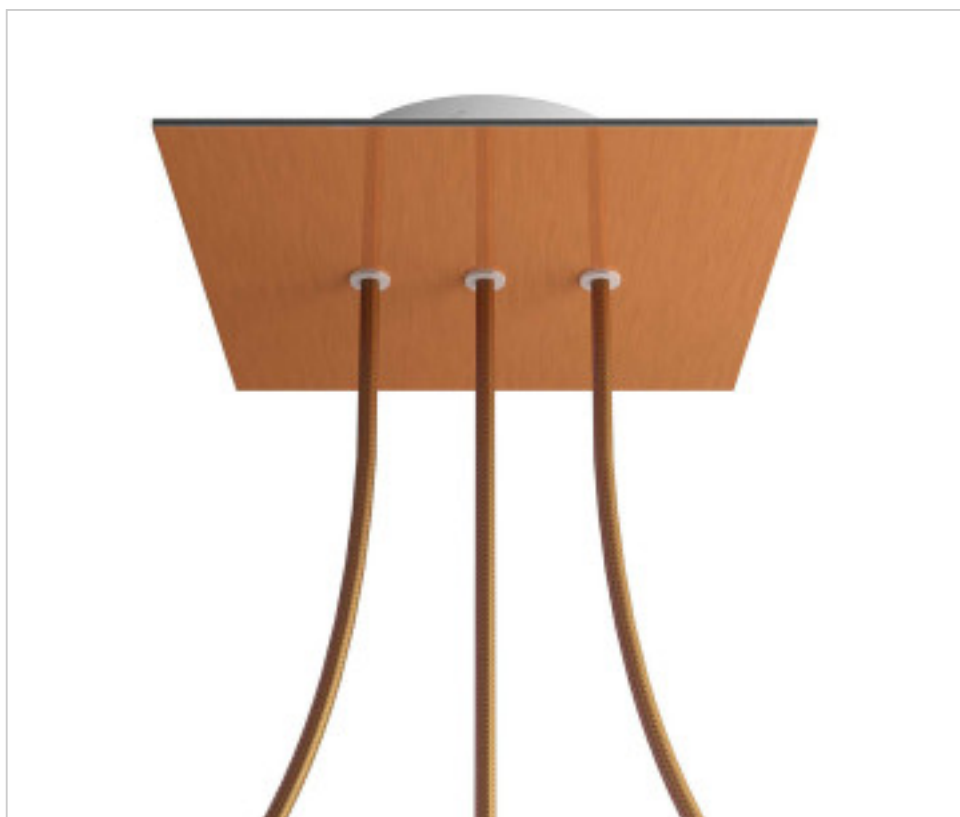

ACCESORIOS METALICOS > Florones en KIT > Florones Metalicos en KIT
Florones metalicos cuadrados con 3 agujeros con tapa sistema Rose-One

CDKROQ203LF108

KIT Rose-one Cuadrado 20X20 3 agujeros linea cobre satinado

21 de diciembre de 2024, 18:19

DESCRIPCIÓN

<iframe width="300" height="200" src="https://www.youtube.com/embed/P5N7h5tYtYc" frameborder="0" allow="accelerometer; autoplay; encrypted-media; gyroscope; picture-in-picture" allowfullscreen></iframe>

PRECIOS

	Lote	Precio sin IVA
	1	21,93€
	5	20,89€
	10	19,90€

Continúa en la siguiente página >>