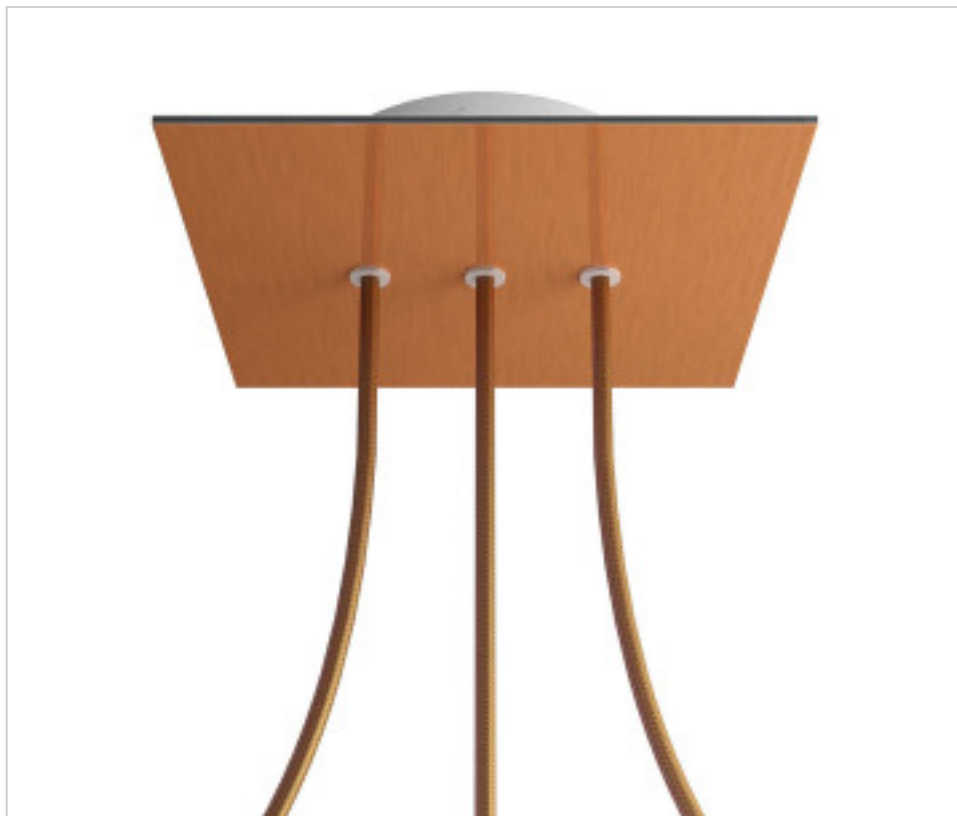

ACCESORIOS METALICOS > Florones en KIT > Florones Metalicos en KIT
Florones metalicos cuadrados con 3 agujeros con tapa sistema Rose-One

CDKROQ203LF108

KIT Rose-one Cuadrado 20X20 3 agujeros linea cobre satinado

22 de julio de 2024, 07:01

DESCRIPCIÓN

<iframe width="300" height="200" src="https://www.youtube.com/embed/P5N7h5tYtYc" frameborder="0" allow="accelerometer; autoplay; encrypted-media; gyroscope; picture-in-picture" allowfullscreen></iframe>

PRECIOS

	Lote	Precio sin IVA
	1	20,89€
	5	19,89€
	10	18,95€

Continúa en la siguiente página >>