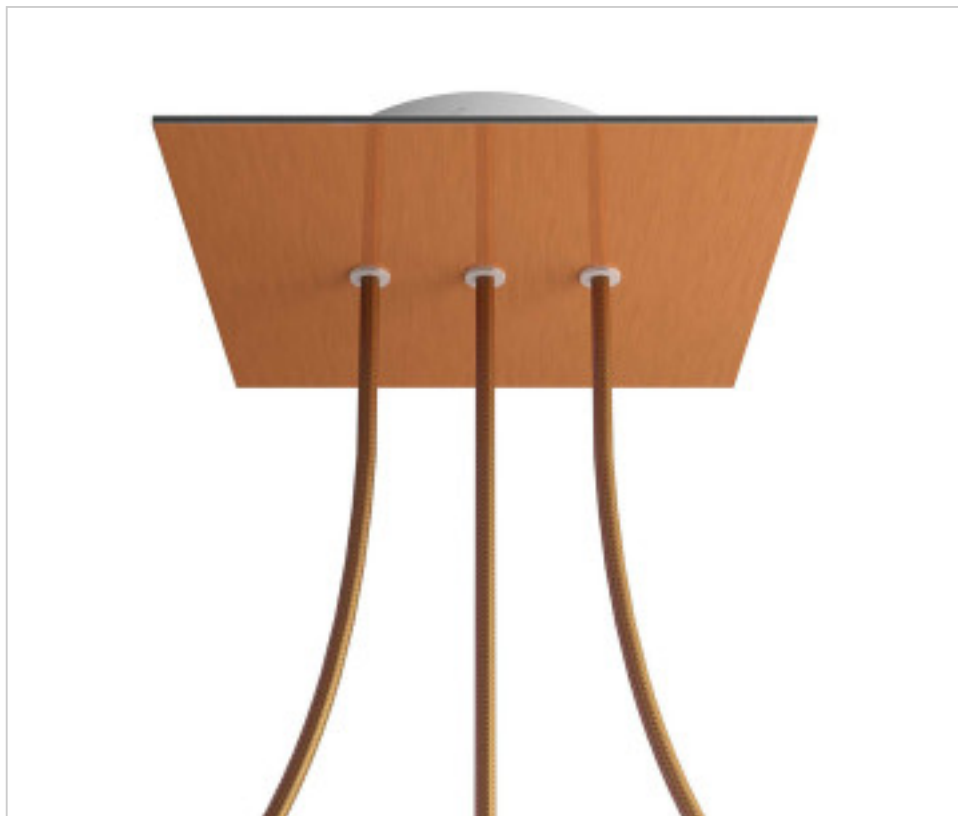

ACCESORIOS METALICOS > Florones en KIT > Florones Metalicos en KIT
Florones metalicos cuadrados con 3 agujeros con tapa sistema Rose-One

CDKROQ203LF108

KIT Rose-one Cuadrado 20X20 3 agujeros linea cobre satinado

01 de febrero de 2025, 17:39

DESCRIPCIÓN

<iframe width="300" height="200" src="https://www.youtube.com/embed/P5N7h5tYtYc" frameborder="0" allow="accelerometer; autoplay; encrypted-media; gyroscope; picture-in-picture" allowfullscreen></iframe>

PRECIOS

	Lote	Precio sin IVA
	1	21,93€
	5	20,89€
	10	19,90€

Continúa en la siguiente página >>