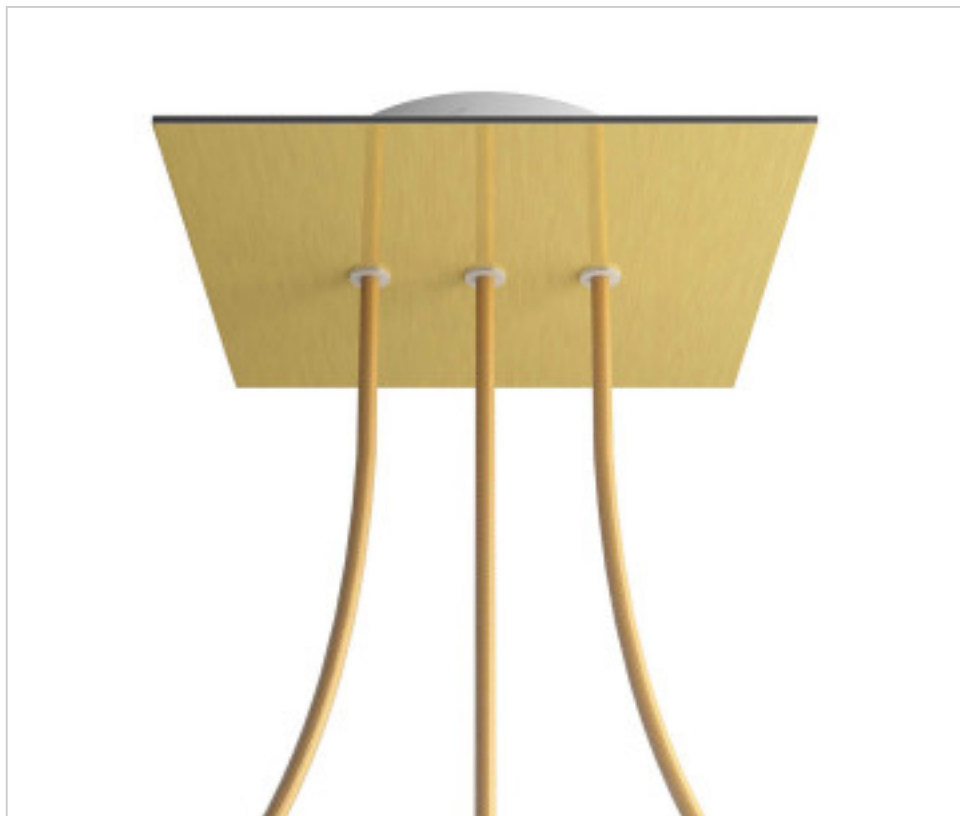

ACCESORIOS METALICOS > Florones en KIT > Florones Metalicos en KIT
Florones metalicos cuadrados con 3 agujeros con tapa sistema Rose-One

CDKROQ203LF107

KIT Rose-one Cuadrado 20X20 3 agujeros linea latón satinado

21 de diciembre de 2024, 18:10

DESCRIPCIÓN

<iframe width="300" height="200" src="https://www.youtube.com/embed/P5N7h5tYtYc" frameborder="0" allow="accelerometer; autoplay; encrypted-media; gyroscope; picture-in-picture" allowfullscreen></iframe>

PRECIOS

	Lote	Precio sin IVA
	1	21,93€
	5	20,89€
	10	19,90€

Continúa en la siguiente página >>