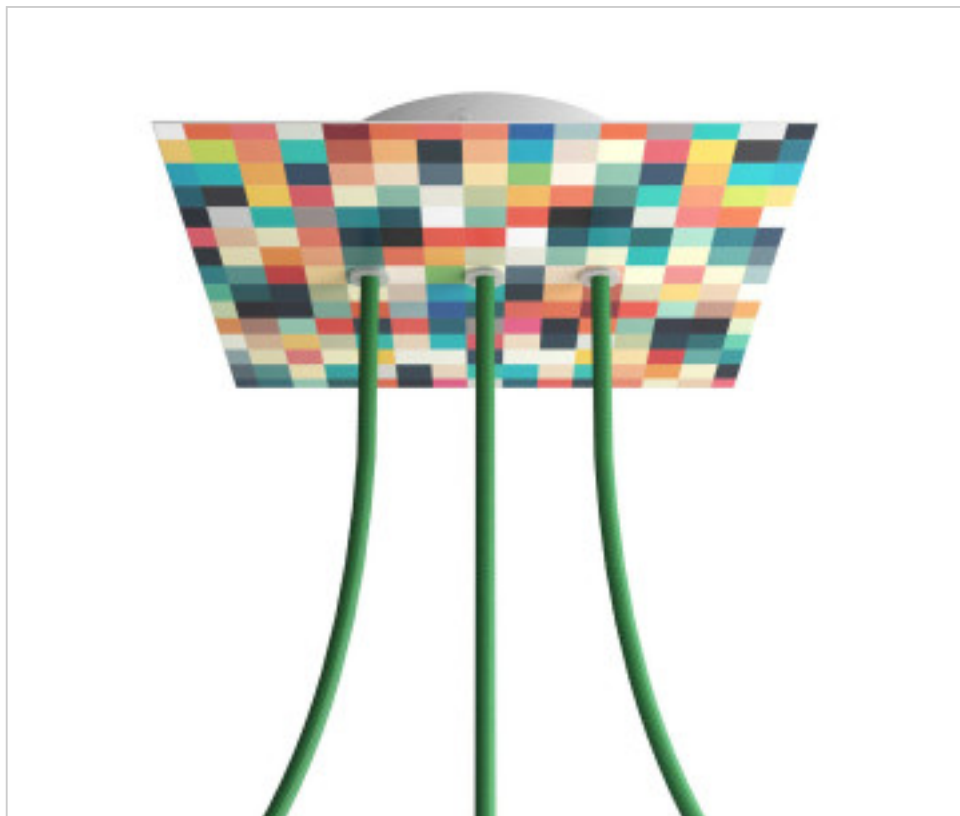

ACCESORIOS METALICOS > Florones en KIT > Florones Metalicos en KIT
Florones metalicos cuadrados con 3 agujeros con tapa sistema Rose-One

CDKROQ203LF201

KIT Rose-one Cuadrado 20X20 3 agujeros linea Palette

22 de febrero de 2025, 13:45

DESCRIPCIÓN

<iframe width="300" height="200" src="https://www.youtube.com/embed/P5N7h5tYtYc" frameborder="0" allow="accelerometer; autoplay; encrypted-media; gyroscope; picture-in-picture" allowfullscreen></iframe>

PRECIOS

	Lote	Precio sin IVA
	1	21,93€
	5	20,90€
	10	19,89€

Continúa en la siguiente página >>