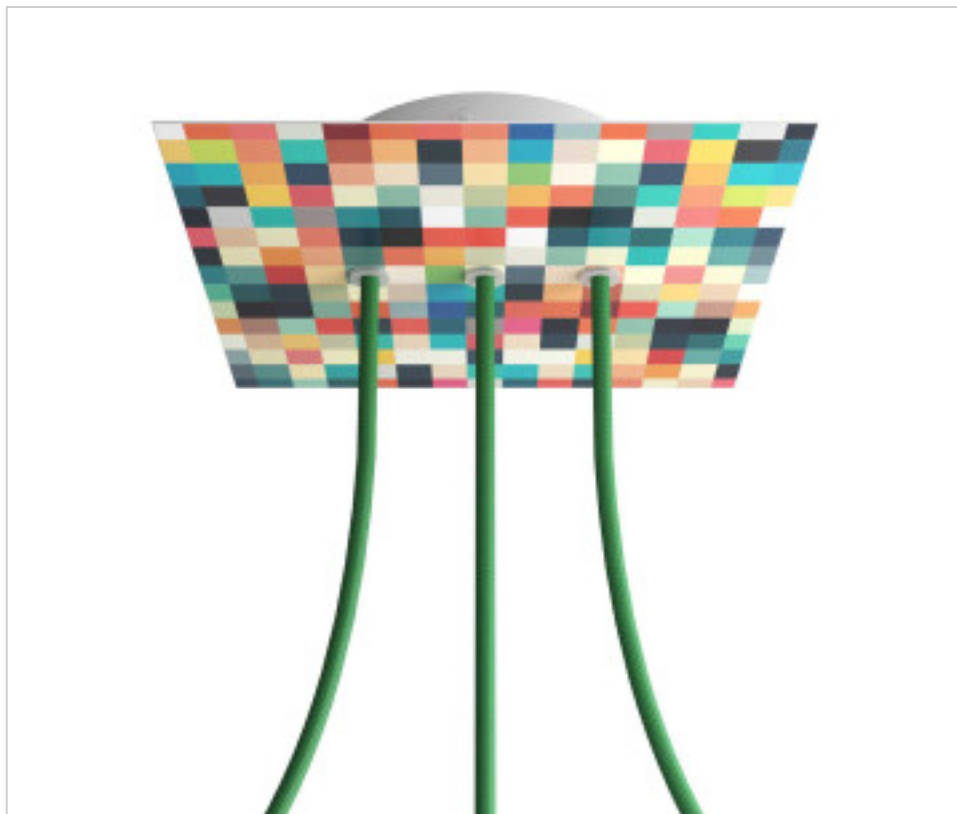

ACCESORIOS METALICOS > Florones en KIT > Florones Metalicos en KIT
Florones metalicos cuadrados con 3 agujeros con tapa sistema Rose-One

CDKROQ203LF201

KIT Rose-one Cuadrado 20X20 3 agujeros linea Palette

21 de noviembre de 2024, 11:06

DESCRIPCIÓN

<iframe width="300" height="200" src="https://www.youtube.com/embed/P5N7h5tYtYc" frameborder="0" allow="accelerometer; autoplay; encrypted-media; gyroscope; picture-in-picture" allowfullscreen></iframe>

PRECIOS

	Lote	Precio sin IVA
	1	21,93€
	5	20,90€
	10	19,89€

Continúa en la siguiente página >>