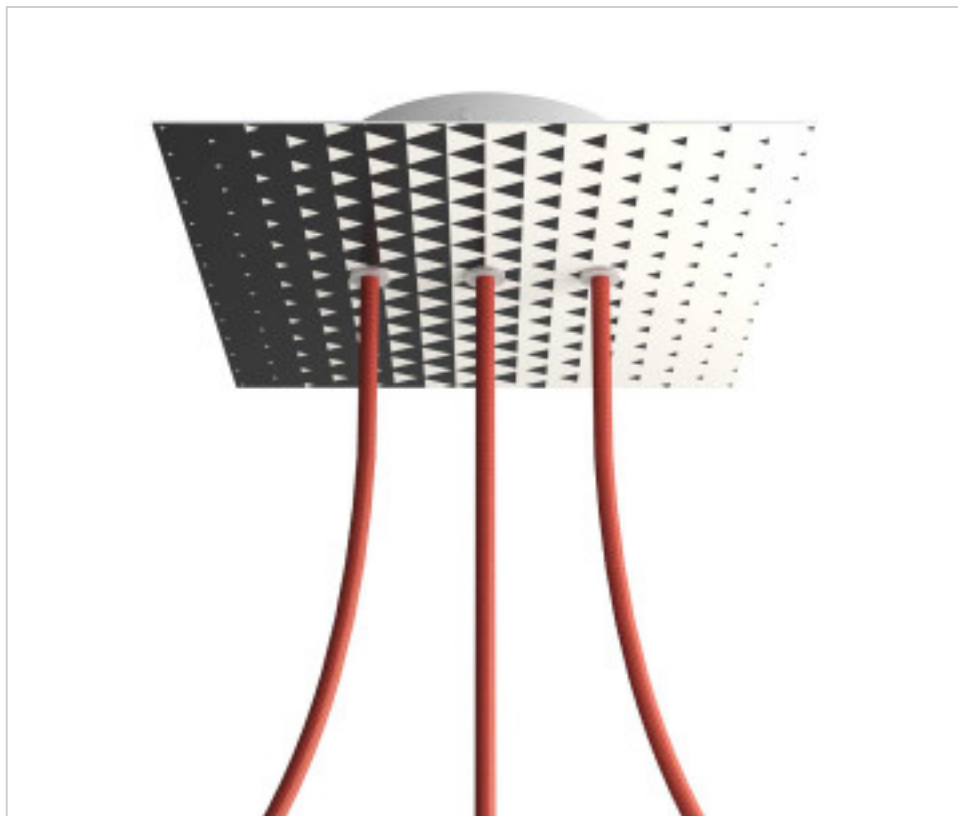

ACCESORIOS METALICOS > Florones en KIT > Florones Metalicos en KIT
Florones metalicos cuadrados con 3 agujeros con tapa sistema Rose-One

CDKROQ203LF205

KIT Rose-one Cuadrado 20X20 3 agujeros linea Triangle

21 de enero de 2025, 11:48

DESCRIPCIÓN

<iframe width="300" height="200" src="https://www.youtube.com/embed/P5N7h5tYtYc" frameborder="0" allow="accelerometer; autoplay; encrypted-media; gyroscope; picture-in-picture" allowfullscreen></iframe>

PRECIOS

	Lote	Precio sin IVA
	1	21,93€
	5	20,90€
	10	19,89€

Continúa en la siguiente página >>