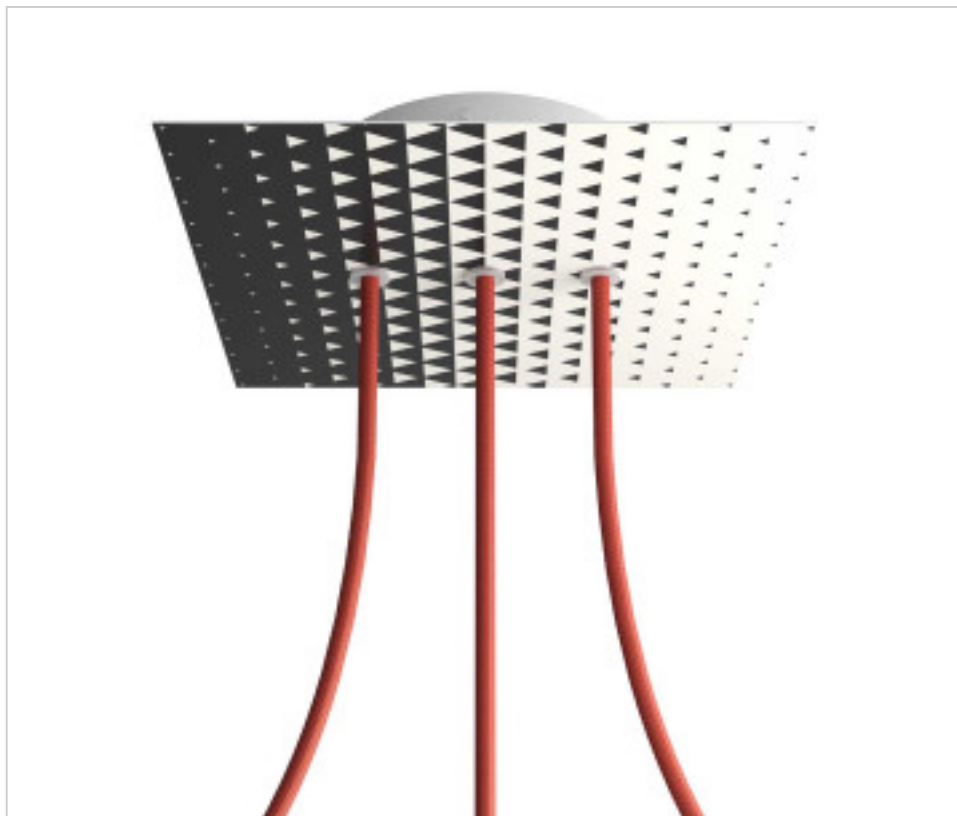

ACCESORIOS METALICOS > Florones en KIT > Florones Metalicos en KIT
Florones metalicos cuadrados con 3 agujeros con tapa sistema Rose-One

CDKROQ203LF205

KIT Rose-one Cuadrado 20X20 3 agujeros linea Triangle

22 de febrero de 2025, 09:09

DESCRIPCIÓN

<iframe width="300" height="200" src="https://www.youtube.com/embed/P5N7h5tYtYc" frameborder="0" allow="accelerometer; autoplay; encrypted-media; gyroscope; picture-in-picture" allowfullscreen></iframe>

PRECIOS

	Lote	Precio sin IVA
	1	21,93€
	5	20,90€
	10	19,89€

Continúa en la siguiente página >>