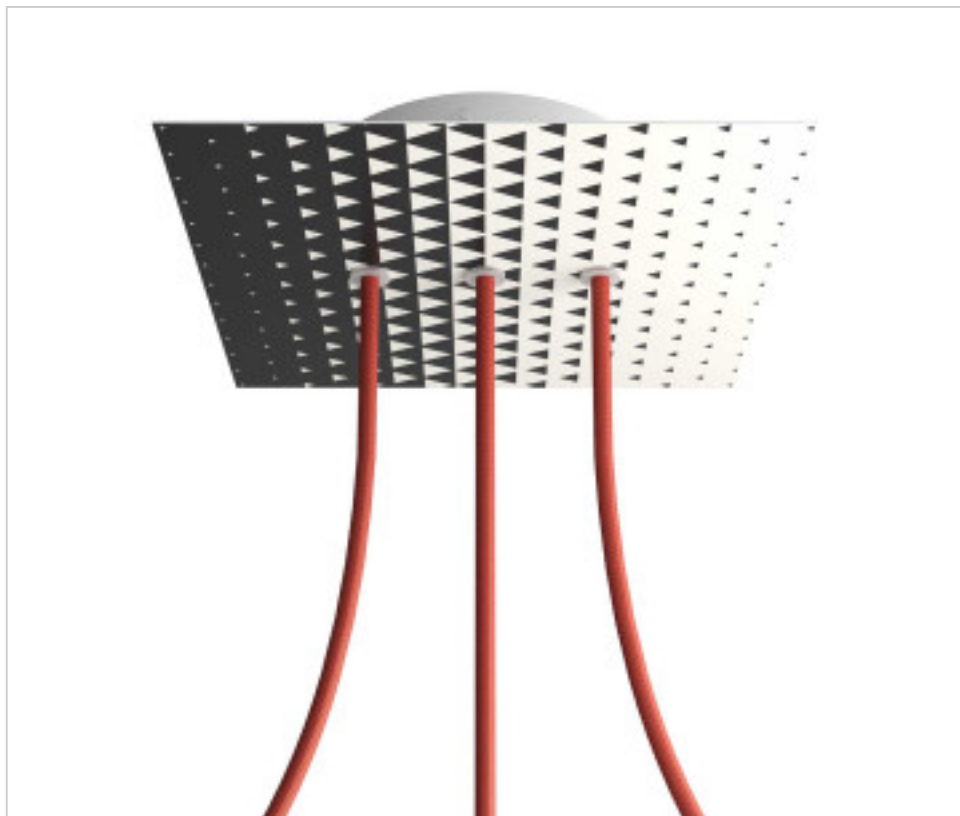

ACCESORIOS METALICOS > Florones en KIT > Florones Metalicos en KIT
Florones metalicos cuadrados con 3 agujeros con tapa sistema Rose-One

CDKROQ203LF205

KIT Rose-one Cuadrado 20X20 3 agujeros linea Triangle

24 de agosto de 2024, 11:15

DESCRIPCIÓN

<iframe width="300" height="200" src="https://www.youtube.com/embed/P5N7h5tYtYc" frameborder="0" allow="accelerometer; autoplay; encrypted-media; gyroscope; picture-in-picture" allowfullscreen></iframe>

PRECIOS

	Lote	Precio sin IVA
	1	20,89€
	5	19,90€
	10	18,94€

Continúa en la siguiente página >>