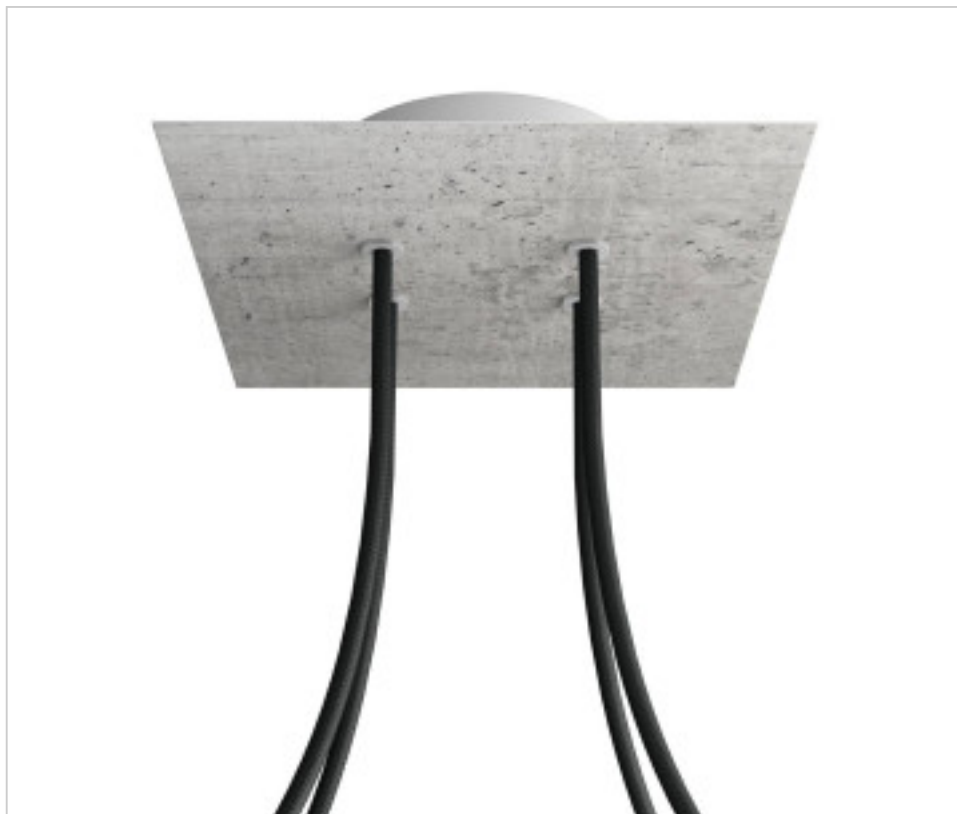

ACCESORIOS METALICOS > Florones en KIT > Florones Metalicos en KIT
Florones metalicos cuadrados con 4 agujeros con tapa sistema Rose-One

CDKROQ204F106

KIT Rose-one Cuadrado 20X20 4 agujeros cemento

24 de agosto de 2024, 10:47

DESCRIPCIÓN

<iframe width="300" height="200" src="https://www.youtube.com/embed/P5N7h5tYtYc" frameborder="0" allow="accelerometer; autoplay; encrypted-media; gyroscope; picture-in-picture" allowfullscreen></iframe>

CDKROQ204F106

KIT Rose-one Cuadrado 20X20 4 agujeros cemento

ESPECIFICACIONES TÉCNICAS

Peso: 552 Gramos

NOTAS

Sistema completo Rose-One cuadrado. Florón de techo D120mm y H 35mm. Incluye elementos de fijación

OTRAS CARACTERÍSTICAS

Longitud (mm): 200

Ancho (mm): 200

Alto (mm): 35