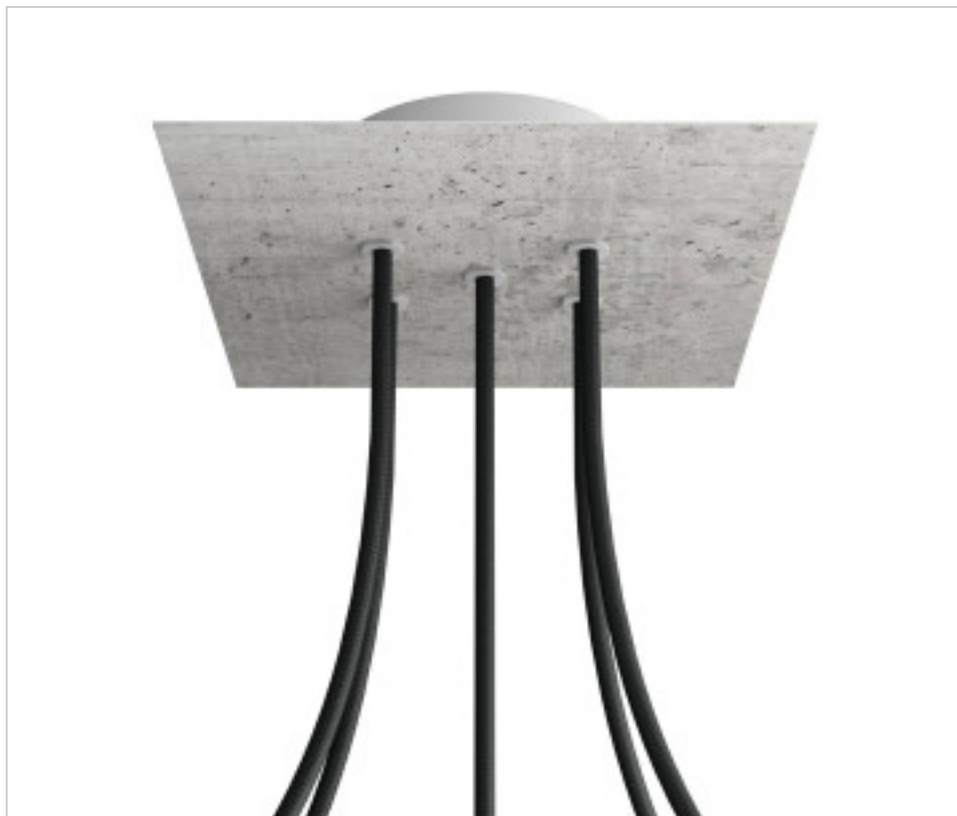

ACCESORIOS METALICOS > Florones en KIT > Florones Metalicos en KIT
Florones metalicos cuadrados con 5 agujeros con tapa sistema Rose-One

CDKROQ205F106

KIT Rose-one Cuadrado 20X20 5 agujeros cemento

13 de marzo de 2025, 11:32

DESCRIPCIÓN

<iframe width="300" height="200" src="https://www.youtube.com/embed/P5N7h5tYtYc" frameborder="0" allow="accelerometer; autoplay; encrypted-media; gyroscope; picture-in-picture" allowfullscreen></iframe>

PRECIOS

	Lote	Precio sin IVA
	1	24,00€
	5	22,85€
	10	21,78€

Continúa en la siguiente página >>

ACCESORIOS METALICOS > Florones en KIT > Florones Metalicos en KIT
Florones metalicos cuadrados con 5 agujeros con tapa sistema Rose-One

CDKROQ205F106

KIT Rose-one Cuadrado 20X20 5 agujeros cemento

ESPECIFICACIONES TÉCNICAS

Peso: 558 Gramos

NOTAS

Sistema completo Rose-One cuadrado. Florón de techo D120mm y H 35mm. Incluye elementos de fijación