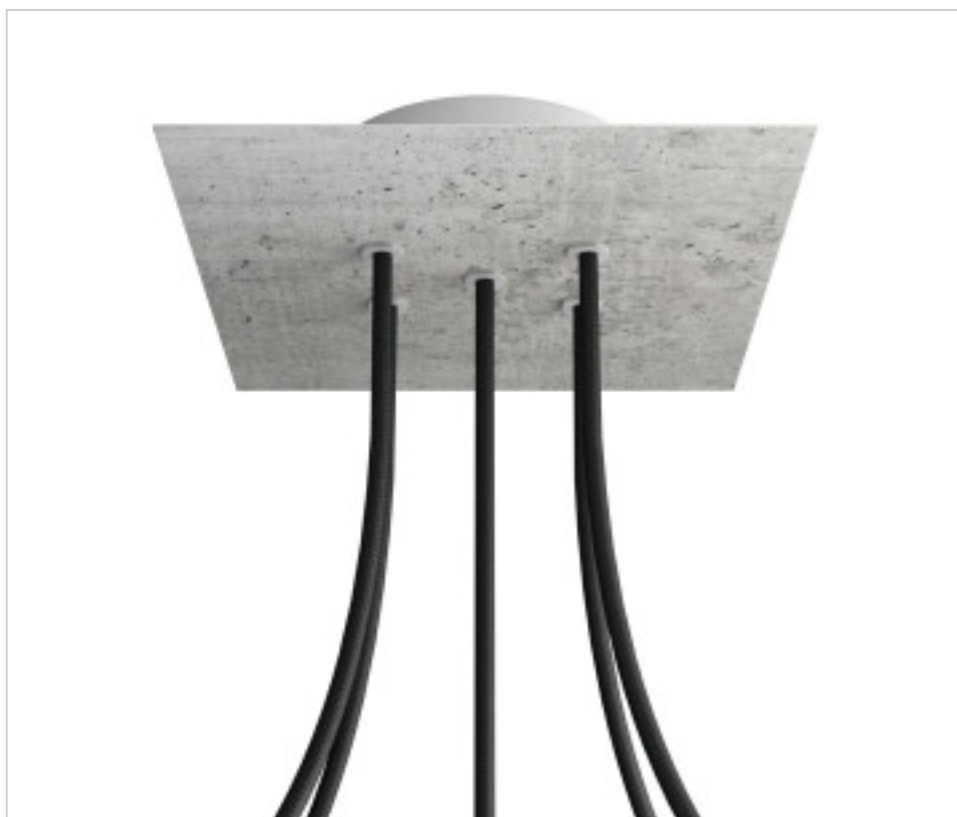

ACCESORIOS METALICOS > Florones en KIT > Florones Metalicos en KIT
Florones metalicos cuadrados con 5 agujeros con tapa sistema Rose-One

CDKROQ205F106

KIT Rose-one Cuadrado 20X20 5 agujeros cemento

22 de julio de 2024, 05:24

PRECIOS

	Lote	Precio sin IVA
	1	22,85€
	5	21,76€
	10	20,74€

Continúa en la siguiente página >>

ACCESORIOS METALICOS > Florones en KIT > Florones Metalicos en KIT
Florones metalicos cuadrados con 5 agujeros con tapa sistema Rose-One

CDKROQ205F106

KIT Rose-one Cuadrado 20X20 5 agujeros cemento

ESPECIFICACIONES TÉCNICAS

Peso: 558 Gramos

NOTAS

Sistema completo Rose-One cuadrado. Florón de techo D120mm y H 35mm. Incluye elementos de fijación

OTRAS CARACTERÍSTICAS

Longitud (mm): 200

Ancho (mm): 200

Alto (mm): 35