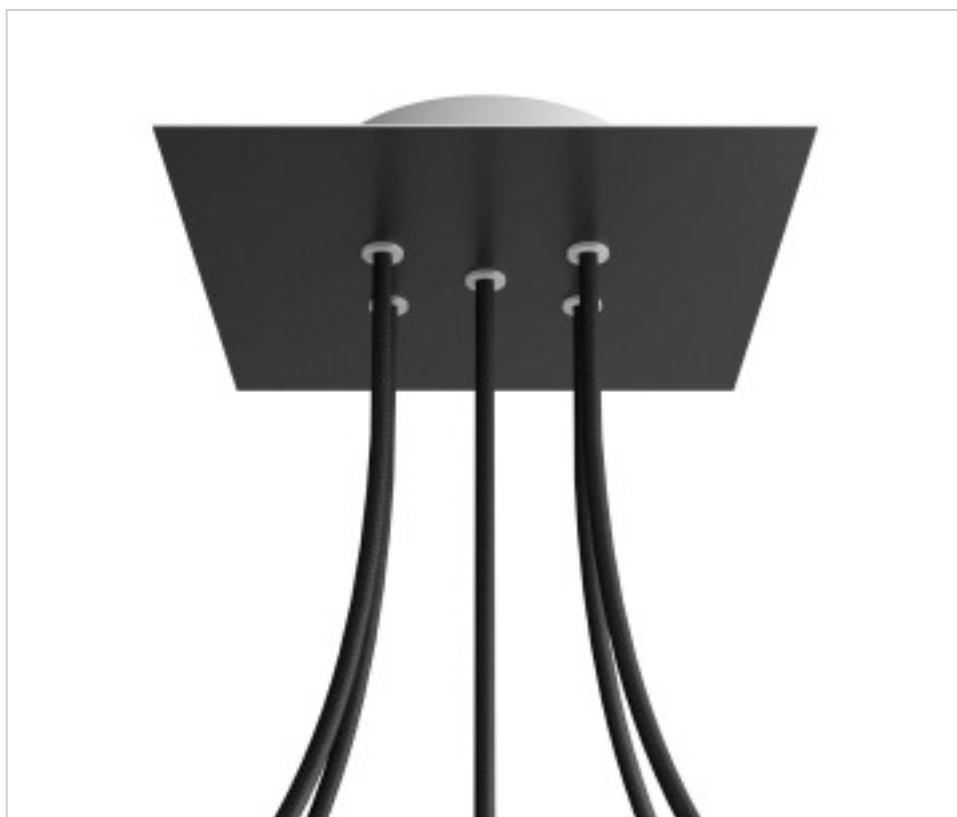

ACCESORIOS METALICOS > Florones en KIT > Florones Metalicos en KIT
Florones metalicos cuadrados con 5 agujeros con tapa sistema Rose-One

CDKROQ205F103

KIT Rose-one Cuadrado 20X20 5 agujeros negro mate

24 de agosto de 2024, 08:00

DESCRIPCIÓN

<iframe width="300" height="200" src="https://www.youtube.com/embed/P5N7h5tYtYc" frameborder="0" allow="accelerometer; autoplay; encrypted-media; gyroscope; picture-in-picture" allowfullscreen></iframe>

CDKROQ205F103

KIT Rose-one Cuadrado 20X20 5 agujeros negro mate

ESPECIFICACIONES TÉCNICAS

Peso: 558 Gramos

NOTAS

Sistema completo Rose-One cuadrado. Florón de techo D120mm y H 35mm. Incluye elementos de fijación

OTRAS CARACTERÍSTICAS

Longitud (mm): 200

Ancho (mm): 200

Alto (mm): 35