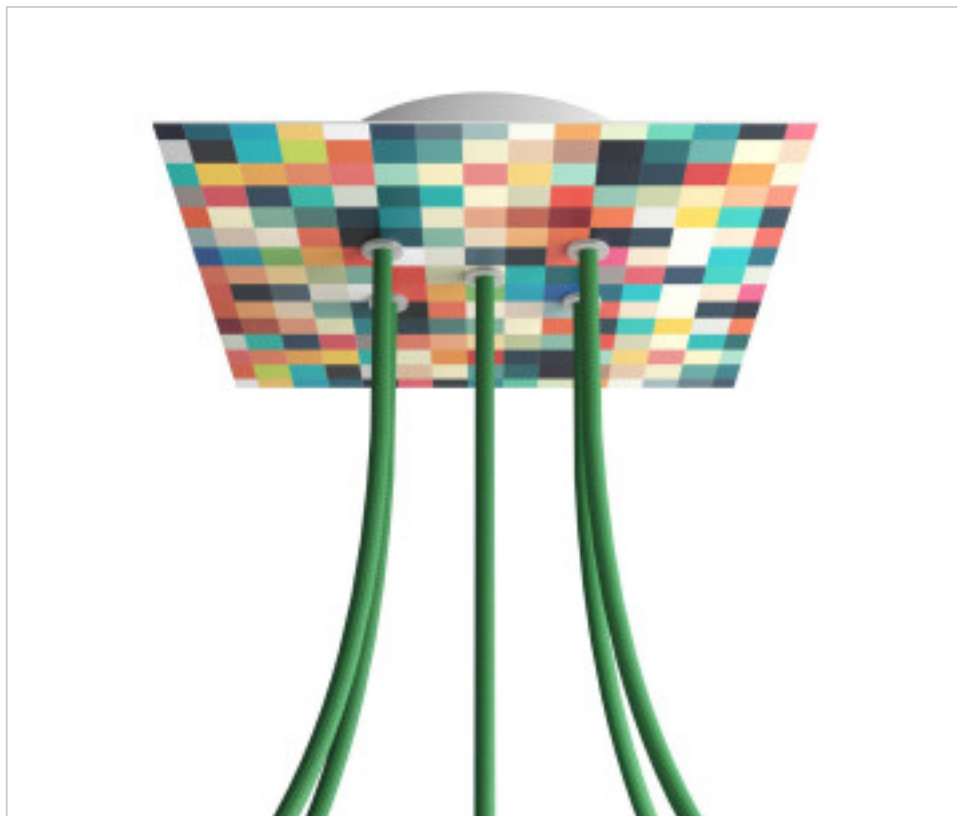

ACCESORIOS METALICOS > Florones en KIT > Florones Metalicos en KIT
Florones metalicos cuadrados con 5 agujeros con tapa sistema Rose-One

CDKROQ205F201

KIT Rose-one Cuadrado 20X20 5 agujeros Palette

12 de marzo de 2025, 20:59

DESCRIPCIÓN

<iframe width="300" height="200" src="https://www.youtube.com/embed/P5N7h5tYtYc" frameborder="0" allow="accelerometer; autoplay; encrypted-media; gyroscope; picture-in-picture" allowfullscreen></iframe>

PRECIOS

	Lote	Precio sin IVA
	1	24,00€
	5	22,85€
	10	21,78€

Continúa en la siguiente página >>

ACCESORIOS METALICOS > Florones en KIT > Florones Metalicos en KIT
Florones metalicos cuadrados con 5 agujeros con tapa sistema Rose-One

CDKROQ205F201

KIT Rose-one Cuadrado 20X20 5 agujeros Palette

ESPECIFICACIONES TÉCNICAS

Peso: 558 Gramos

NOTAS

Sistema completo Rose-One cuadrado. Florón de techo D120mm y H 35mm. Incluye elementos de fijación