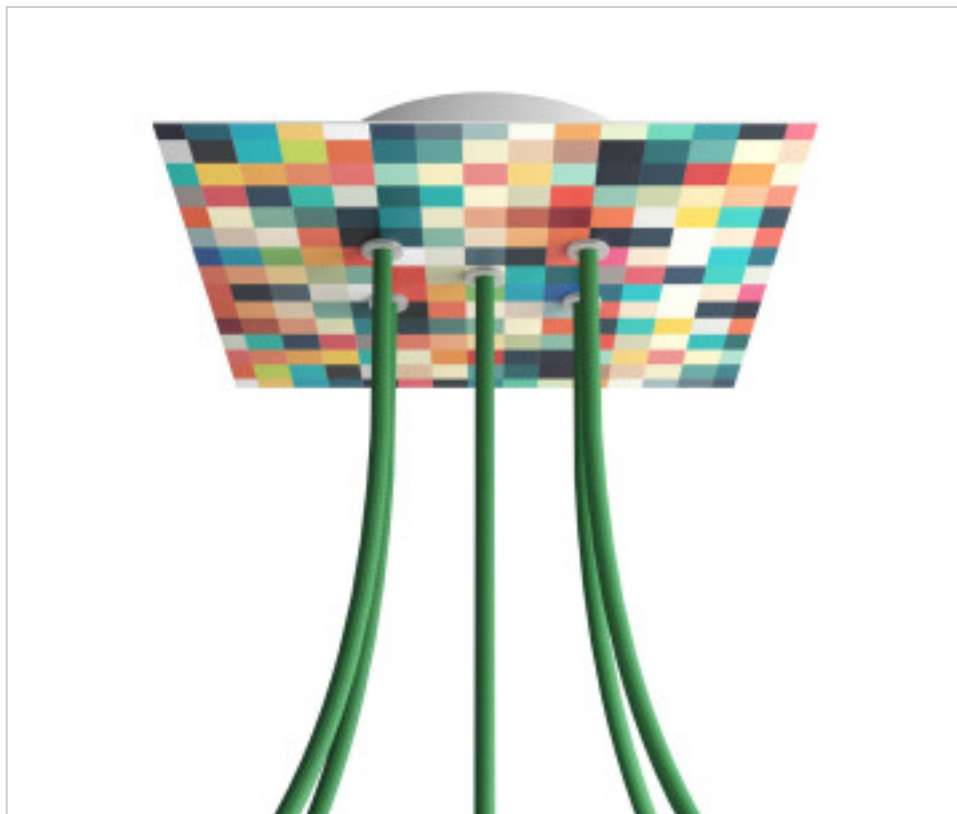

ACCESORIOS METALICOS > Florones en KIT > Florones Metalicos en KIT
Florones metalicos cuadrados con 5 agujeros con tapa sistema Rose-One

CDKROQ205F201

KIT Rose-one Cuadrado 20X20 5 agujeros Palette

24 de agosto de 2024, 07:51

DESCRIPCIÓN

<iframe width="300" height="200" src="https://www.youtube.com/embed/P5N7h5tYtYc" frameborder="0" allow="accelerometer; autoplay; encrypted-media; gyroscope; picture-in-picture" allowfullscreen></iframe>

PRECIOS

	Lote	Precio sin IVA
	1	22,85€
	5	21,76€
	10	20,74€

Continúa en la siguiente página >>

ACCESORIOS METALICOS > Florones en KIT > Florones Metalicos en KIT
Florones metalicos cuadrados con 5 agujeros con tapa sistema Rose-One

CDKROQ205F201

KIT Rose-one Cuadrado 20X20 5 agujeros Palette

ESPECIFICACIONES TÉCNICAS

Peso: 558 Gramos

NOTAS

Sistema completo Rose-One cuadrado. Florón de techo D120mm y H 35mm. Incluye elementos de fijación