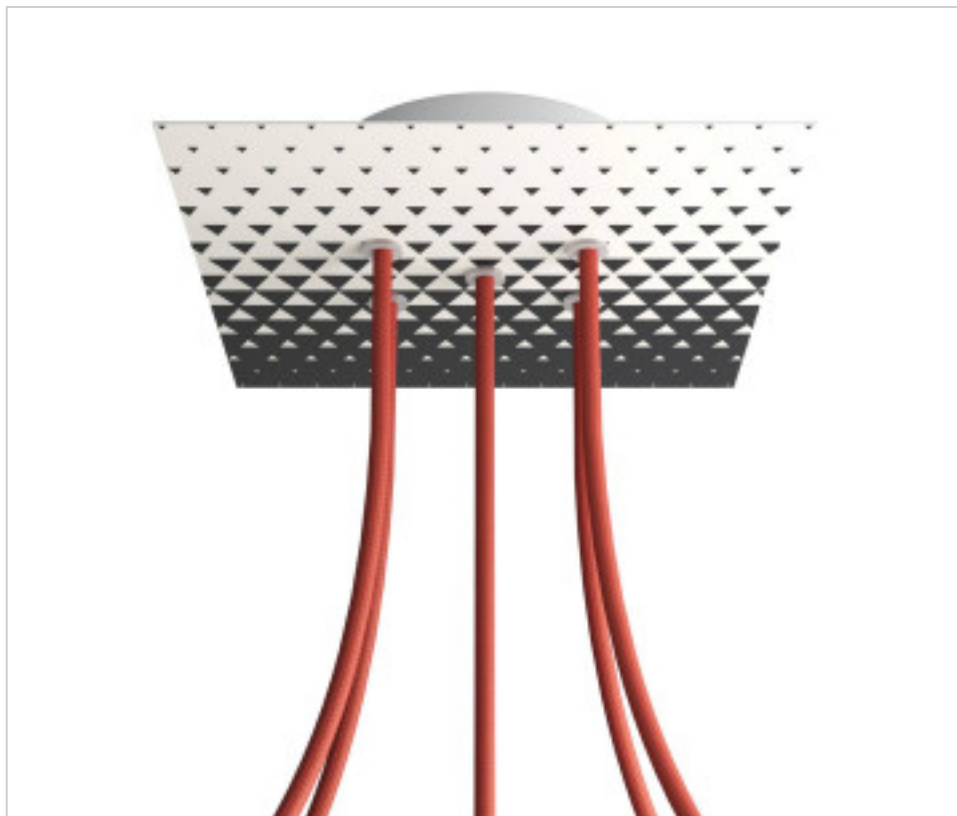

ACCESORIOS METALICOS > Florones en KIT > Florones Metalicos en KIT
Florones metalicos cuadrados con 5 agujeros con tapa sistema Rose-One

CDKROQ205F205

KIT Rose-one Cuadrado 20X20 5 agujeros Triangle

22 de julio de 2024, 05:30

DESCRIPCIÓN

<iframe width="300" height="200" src="https://www.youtube.com/embed/P5N7h5tYtYc" frameborder="0" allow="accelerometer; autoplay; encrypted-media; gyroscope; picture-in-picture" allowfullscreen></iframe>

CDKROQ205F205

KIT Rose-one Cuadrado 20X20 5 agujeros Triangle

ESPECIFICACIONES TÉCNICAS

Peso: 558 Gramos

NOTAS

Sistema completo Rose-One cuadrado. Florón de techo D120mm y H 35mm. Incluye elementos de fijación

OTRAS CARACTERÍSTICAS

Longitud (mm): 200

Ancho (mm): 200

Alto (mm): 35