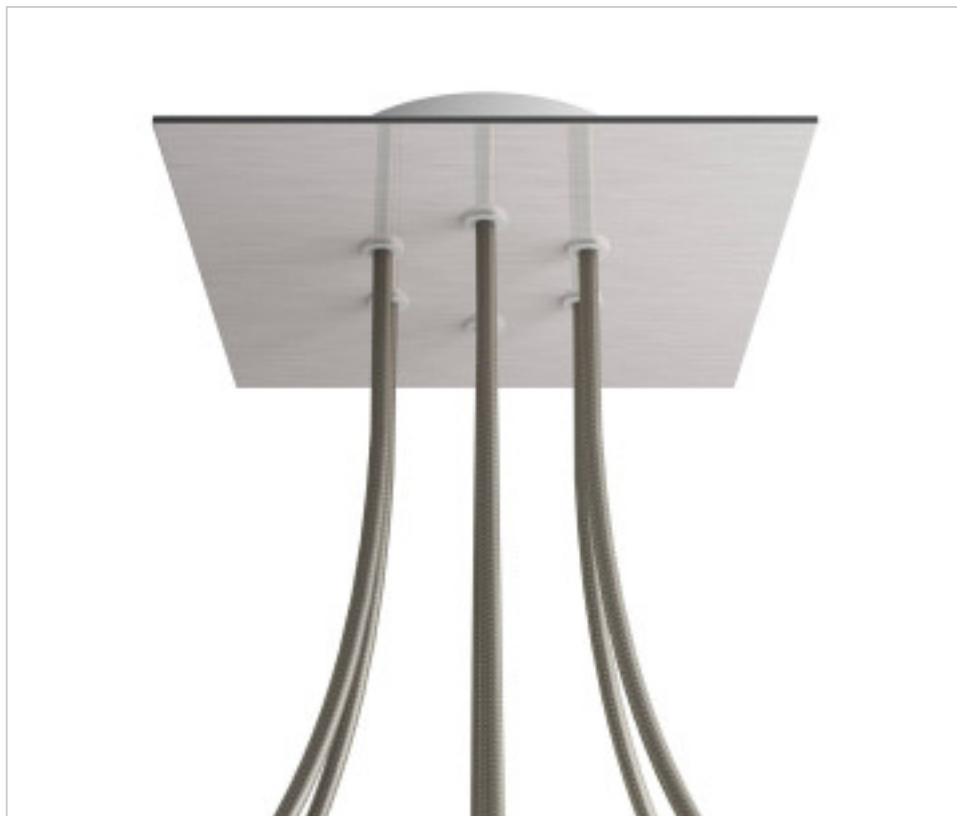

ACCESORIOS METALICOS > Florones en KIT > Florones Metalicos en KIT
Florones metalicos cuadrados con 6 agujeros con tapa sistema Rose-One

CDKROQ206F109

KIT Rose-one Cuadrado 20X20 6 agujeros acero satinado

22 de febrero de 2025, 09:07

DESCRIPCIÓN

<iframe width="300" height="200" src="https://www.youtube.com/embed/P5N7h5tYtYc" frameborder="0" allow="accelerometer; autoplay; encrypted-media; gyroscope; picture-in-picture" allowfullscreen></iframe>

PRECIOS

	Lote	Precio sin IVA
	1	25,16€
	5	23,96€
	10	22,83€

Continúa en la siguiente página >>