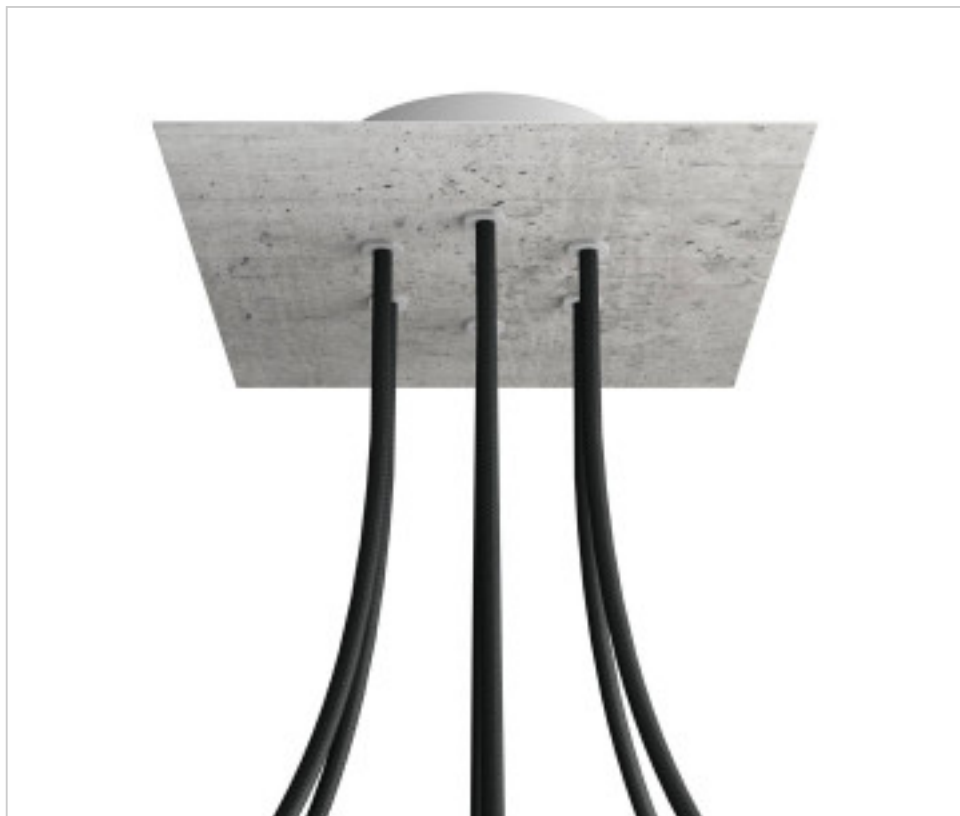

ACCESORIOS METALICOS > Florones en KIT > Florones Metalicos en KIT
Florones metalicos cuadrados con 6 agujeros con tapa sistema Rose-One

CDKROQ206F106

KIT Rose-one Cuadrado 20X20 6 agujeros cemento

21 de diciembre de 2024, 17:35

DESCRIPCIÓN

<iframe width="300" height="200" src="https://www.youtube.com/embed/P5N7h5tYtYc" frameborder="0" allow="accelerometer; autoplay; encrypted-media; gyroscope; picture-in-picture" allowfullscreen></iframe>

CDKROQ206F106

KIT Rose-one Cuadrado 20X20 6 agujeros cemento

ESPECIFICACIONES TÉCNICAS

Peso: 564 Gramos

NOTAS

Sistema completo Rose-One cuadrado. Florón de techo D120mm y H 35mm. Incluye elementos de fijación

OTRAS CARACTERÍSTICAS

Longitud (mm): 200

Ancho (mm): 200

Alto (mm): 35