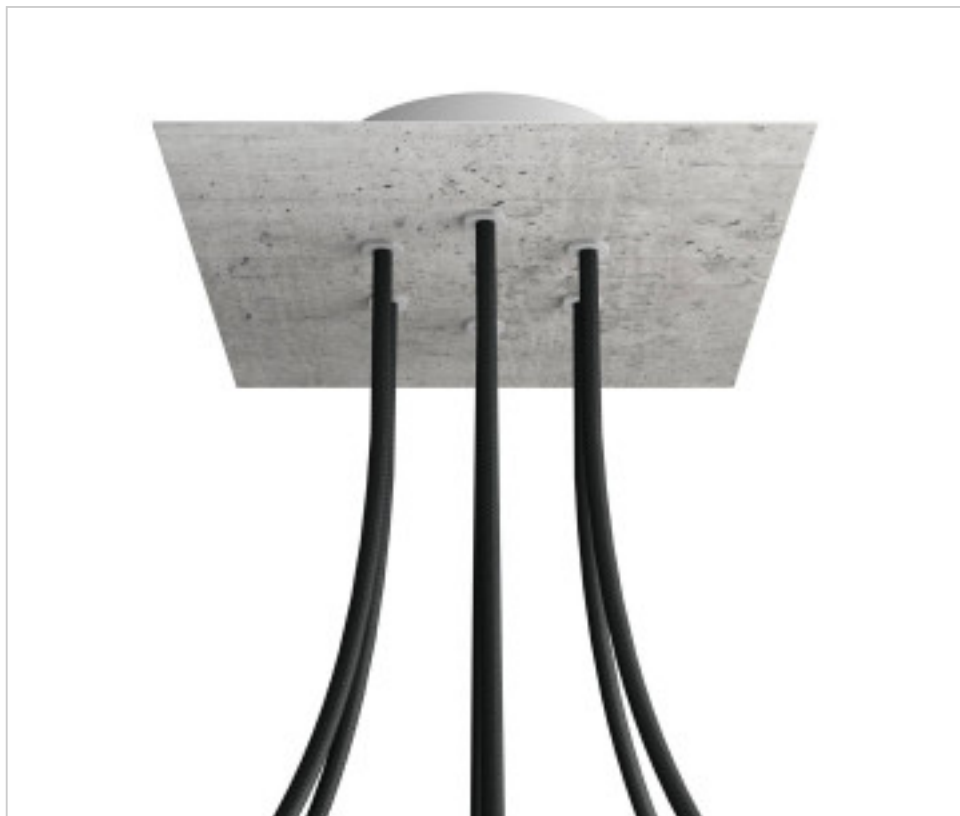

ACCESORIOS METALICOS > Florones en KIT > Florones Metalicos en KIT
Florones metalicos cuadrados con 6 agujeros con tapa sistema Rose-One

CDKROQ206F106

KIT Rose-one Cuadrado 20X20 6 agujeros cemento

21 de enero de 2025, 11:44

DESCRIPCIÓN

<iframe width="300" height="200" src="https://www.youtube.com/embed/P5N7h5tYtYc" frameborder="0" allow="accelerometer; autoplay; encrypted-media; gyroscope; picture-in-picture" allowfullscreen></iframe>

CDKROQ206F106

KIT Rose-one Cuadrado 20X20 6 agujeros cemento

ESPECIFICACIONES TÉCNICAS

Peso: 564 Gramos

NOTAS

Sistema completo Rose-One cuadrado. Florón de techo D120mm y H 35mm. Incluye elementos de fijación

OTRAS CARACTERÍSTICAS

Longitud (mm): 200

Ancho (mm): 200

Alto (mm): 35