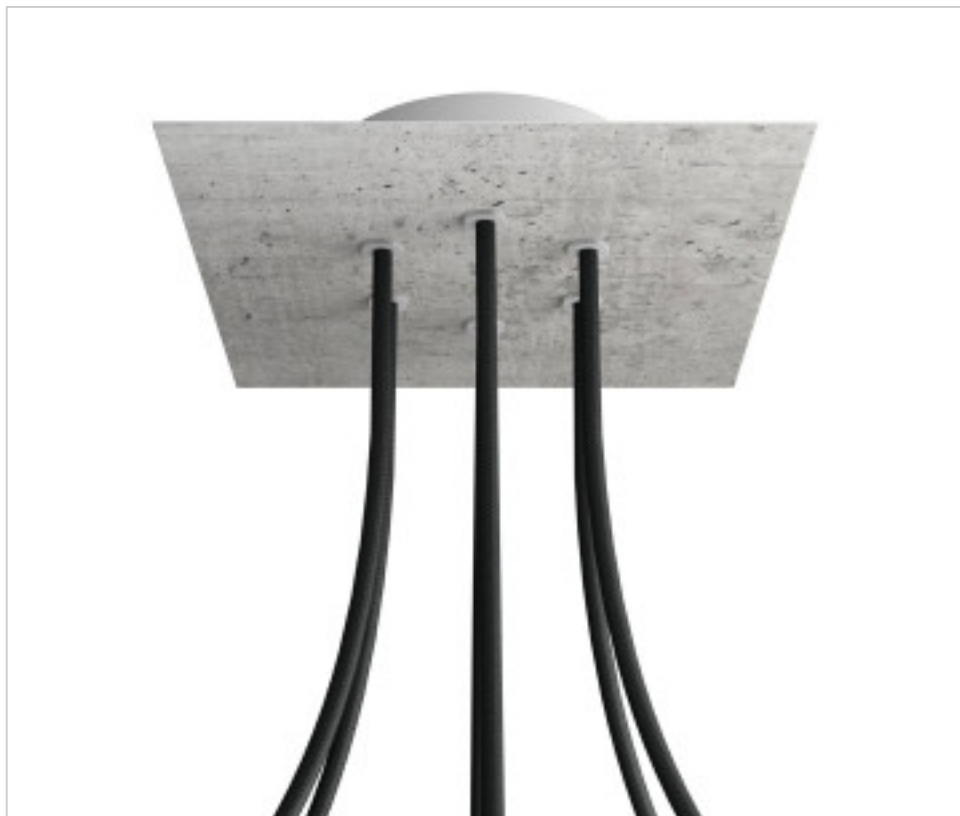

ACCESORIOS METALICOS > Florones en KIT > Florones Metalicos en KIT
Florones metalicos cuadrados con 6 agujeros con tapa sistema Rose-One

CDKROQ206F106

KIT Rose-one Cuadrado 20X20 6 agujeros cemento

02 de octubre de 2024, 02:26

DESCRIPCIÓN

<iframe width="300" height="200" src="https://www.youtube.com/embed/P5N7h5tYtYc" frameborder="0" allow="accelerometer; autoplay; encrypted-media; gyroscope; picture-in-picture" allowfullscreen></iframe>

PRECIOS

	Lote	Precio sin IVA
	1	25,16€
	5	23,97€
	10	22,84€

Continúa en la siguiente página >>