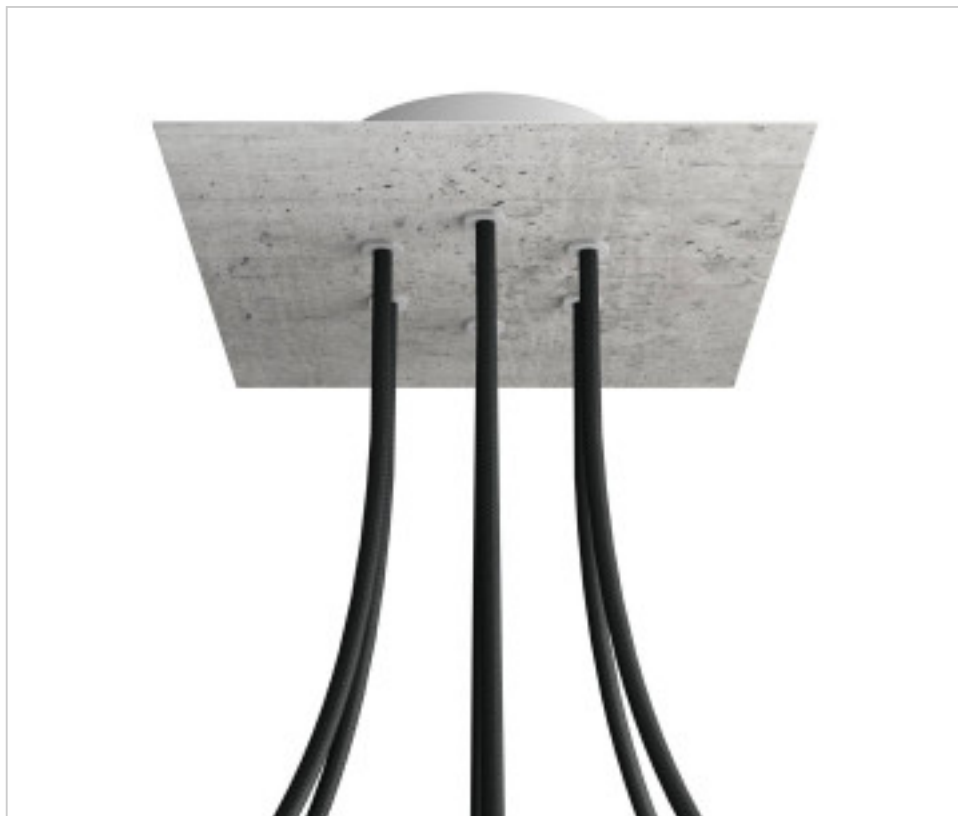

ACCESORIOS METALICOS > Florones en KIT > Florones Metalicos en KIT
Florones metalicos cuadrados con 6 agujeros con tapa sistema Rose-One

CDKROQ206F106

KIT Rose-one Cuadrado 20X20 6 agujeros cemento

22 de febrero de 2025, 09:03

DESCRIPCIÓN

<iframe width="300" height="200" src="https://www.youtube.com/embed/P5N7h5tYtYc" frameborder="0" allow="accelerometer; autoplay; encrypted-media; gyroscope; picture-in-picture" allowfullscreen></iframe>

CDKROQ206F106

KIT Rose-one Cuadrado 20X20 6 agujeros cemento

ESPECIFICACIONES TÉCNICAS

Peso: 564 Gramos

NOTAS

Sistema completo Rose-One cuadrado. Florón de techo D120mm y H 35mm. Incluye elementos de fijación

OTRAS CARACTERÍSTICAS

Longitud (mm): 200

Ancho (mm): 200

Alto (mm): 35