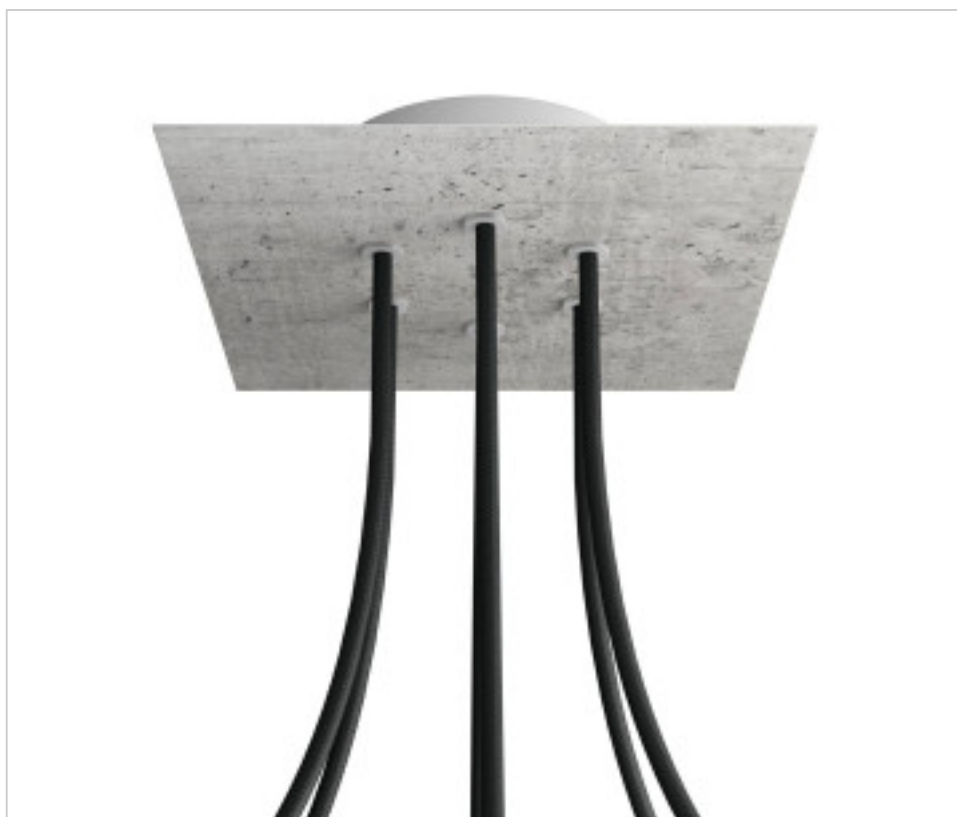

ACCESORIOS METALICOS > Florones en KIT > Florones Metalicos en KIT
Florones metalicos cuadrados con 6 agujeros con tapa sistema Rose-One

CDKROQ206F106

KIT Rose-one Cuadrado 20X20 6 agujeros cemento

04 de abril de 2025, 15:11

DESCRIPCIÓN

<iframe width="300" height="200" src="https://www.youtube.com/embed/P5N7h5tYtYc" frameborder="0" allow="accelerometer; autoplay; encrypted-media; gyroscope; picture-in-picture" allowfullscreen></iframe>

CDKROQ206F106

KIT Rose-one Cuadrado 20X20 6 agujeros cemento

ESPECIFICACIONES TÉCNICAS

Peso: 564 Gramos

NOTAS

Sistema completo Rose-One cuadrado. Florón de techo D120mm y H 35mm. Incluye elementos de fijación

OTRAS CARACTERÍSTICAS

Longitud (mm): 200

Ancho (mm): 200

Alto (mm): 35